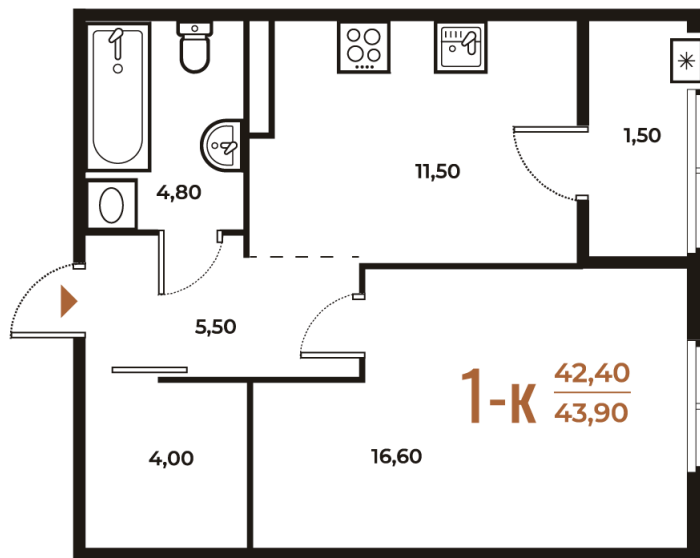

Номер: 695

Отсканируйте QR-код
и смотрите на сайте
novoe-letovo.ru

1 комнатная 43.9 м²

12 910 990 руб.

В ипотеку от 48 196 руб.

White Box

Во двор

Двор

Корпус

Корпус 3

Этаж

7

Секция

24

23.11.2024, 15:00

Не является публичной офертой, цена может быть скорректирована. Информация взята с сайта «novoe-letovo.ru»

На этаже 7

1 комнатная 43.9 м²

23.11.2024, 15:00

Не является публичной офертой, цена может быть скорректирована. Информация взята с сайта «новое-letovo.ru»

На генплане Корпус 3

1 комнатная 43.9 м²

23.11.2024, 15:00