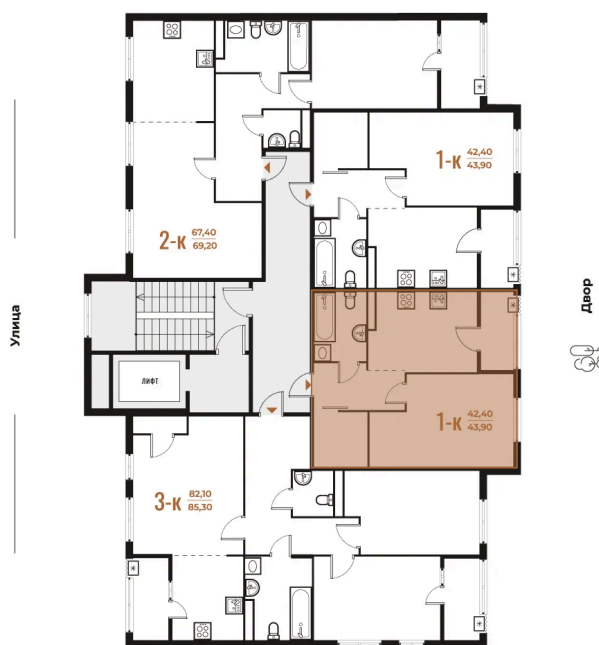

Корпус

Корпус 3

Этаж

7

Секция

24

23.11.2024, 15:00

Не является публичной офертой, цена может быть скорректирована. Информация взята с сайта «novoe-letovo.ru»

На этаже 7

1 комнатная 43.9 м²

23.11.2024, 15:00

Не является публичной офертой, цена может быть скорректирована. Информация взята с сайта «новое-letovo.ru»

На генплане Корпус 3

1 комнатная 43.9 м²

23.11.2024, 15:00