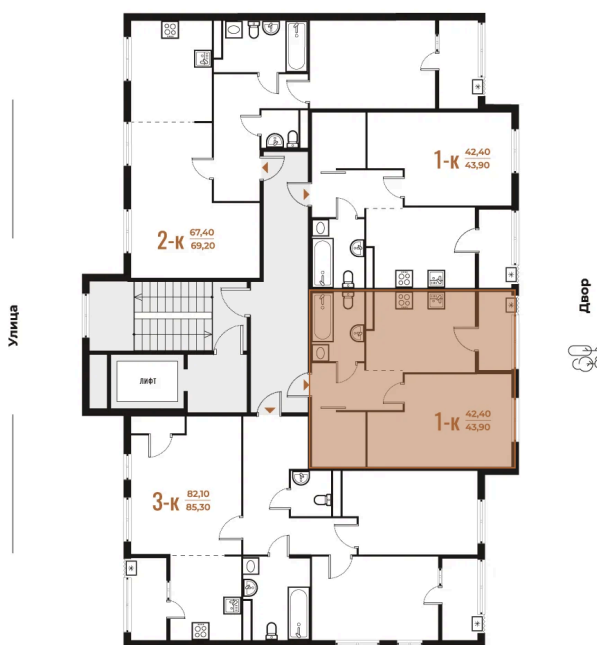

Корпус

Корпус 3

Этаж

7

Секция

24

08.09.2024, 02:26

Не является публичной офертой, цена может быть скорректирована. Информация взята с сайта «novoe-letovo.ru»

На этаже 7

1 комнатная 43.9 м²

08.09.2024, 02:26

Не является публичной офертой, цена может быть скорректирована. Информация взята с сайта «novoe-letovo.ru»

На генплане Корпус 3

1 комнатная 43.9 м²

08.09.2024, 02:26