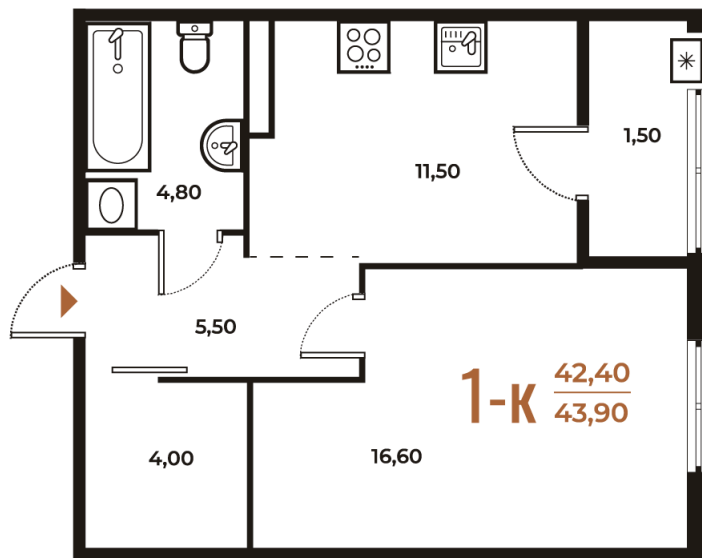

Номер: 695

Отсканируйте QR-код
и смотрите на сайте
novoe-letovo.ru

1 комнатная 43.9 м²

12 910 990 руб.

В ипотеку от 48 196 руб.

White Box

Во двор

Двор

Корпус

Корпус 3

Этаж

7

Секция

24

08.09.2024, 02:26

Не является публичной офертой, цена может быть скорректирована. Информация взята с сайта «novoe-letovo.ru»

На этаже 7

1 комнатная 43.9 м²

08.09.2024, 02:26

Не является публичной офертой, цена может быть скорректирована. Информация взята с сайта «novoe-letovo.ru»

На генплане Корпус 3

1 комнатная 43.9 м²

08.09.2024, 02:26