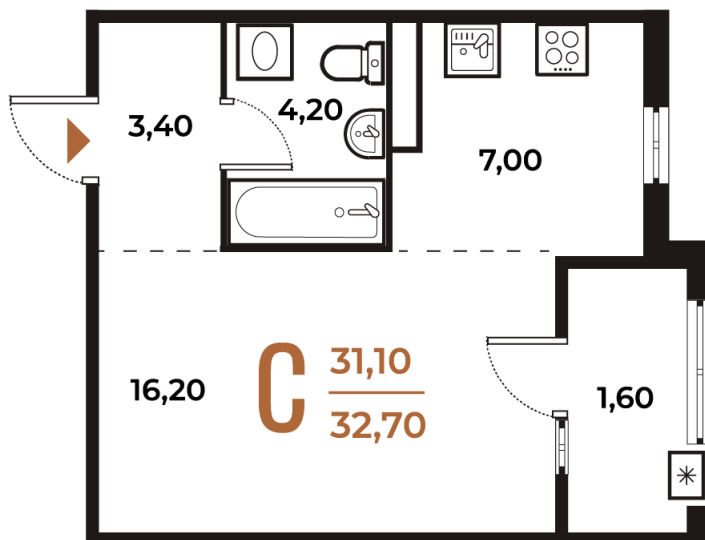

Номер: 103

Студия 32.7 м²

Отсканируйте QR-код
и смотрите на сайте
novoe-letovo.ru

10 307 040 руб.

В ипотеку от 38 574 руб.

White Box

На улицу

Улица

Корпус

Корпус 1

Этаж

7

Секция

3

18.10.2024, 04:00

Не является публичной офертой, цена может быть скорректирована. Информация взята с сайта «novoe-letovo.ru»

На этаже 7

Студия 32.7 м²

18.10.2024, 04:00

Не является публичной офертой, цена может быть скорректирована. Информация взята с сайта «novoe-letovo.ru»

На генплане Корпус 1

Студия 32.7 м²

18.10.2024, 04:00

Не является публичной офертой, цена может быть скорректирована. Информация взята с сайта «novoe-letovo.ru»