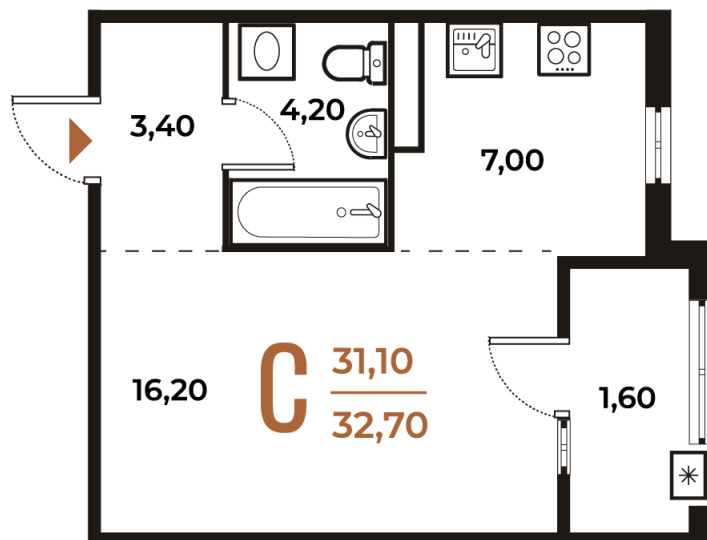

Номер: 103

Студия 32.7 м²

Отсканируйте QR-код
и смотрите на сайте
novoe-letovo.ru

10 307 040 руб.

В ипотеку от 38 574 руб.

White Box

На улицу

Улица

Корпус

Корпус 1

Этаж

7

Секция

3

21.12.2024, 14:03

Не является публичной офертой, цена может быть скорректирована. Информация взята с сайта «novoe-letovo.ru»

На этаже 7

Студия 32.7 м²

21.12.2024, 14:03

Не является публичной офертой, цена может быть скорректирована. Информация взята с сайта «novoe-letovo.ru»

На генплане Корпус 1

Студия 32.7 м²

21.12.2024, 14:03

Не является публичной офертой, цена может быть скорректирована. Информация взята с сайта «novoe-letovo.ru»