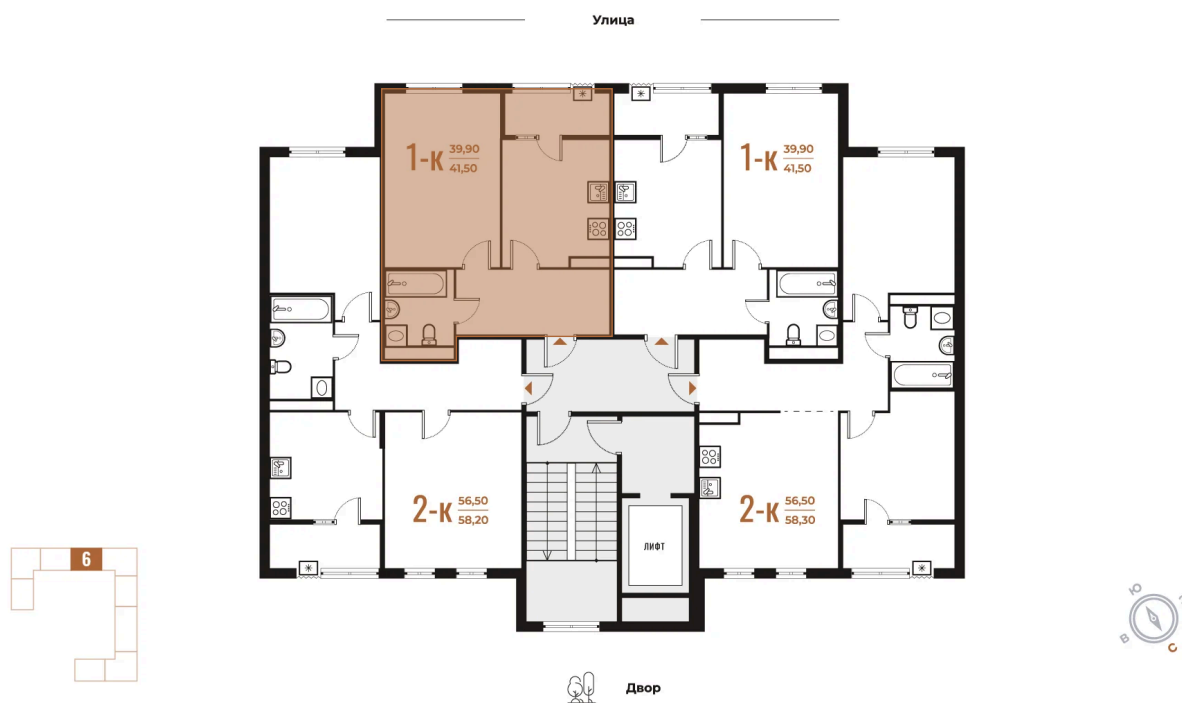

На этаже 5

1 комнатная 41.5 м²

Адрес офиса продаж

г Москва, поселение Десеновское, ул 3-я Нововатутинская, д 13 к 1

24.04.2025 23:03 (Мск)

Не является публичной офертой, цена может быть скорректирована. Информация взята с сайта «novoe-letovo.ru»