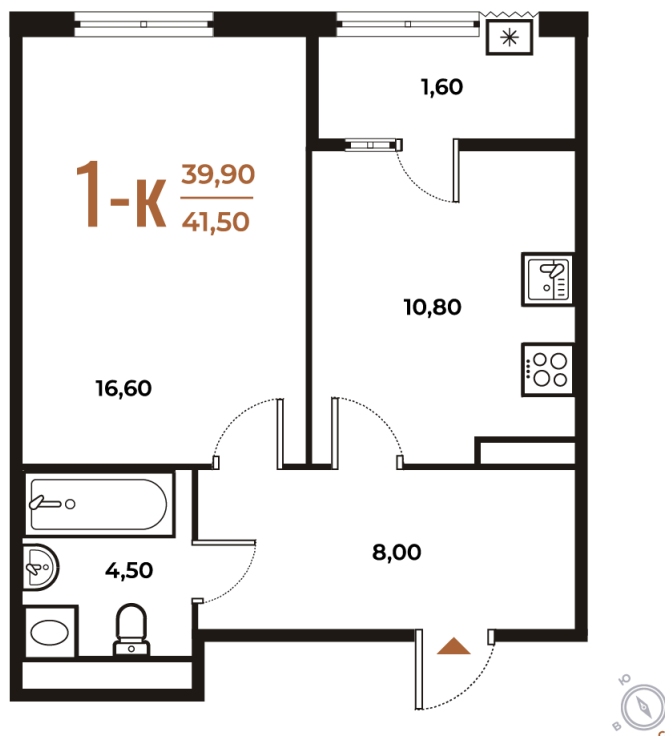

Номер: 176

Отсканируйте QR-код
и смотрите на сайте
novoe-letovo.ru

1 комнатная 41.5 м²

~~13 707 450 руб.~~

11 651 333 руб.

В ипотеку от 48 847 руб.

White Box

На улицу