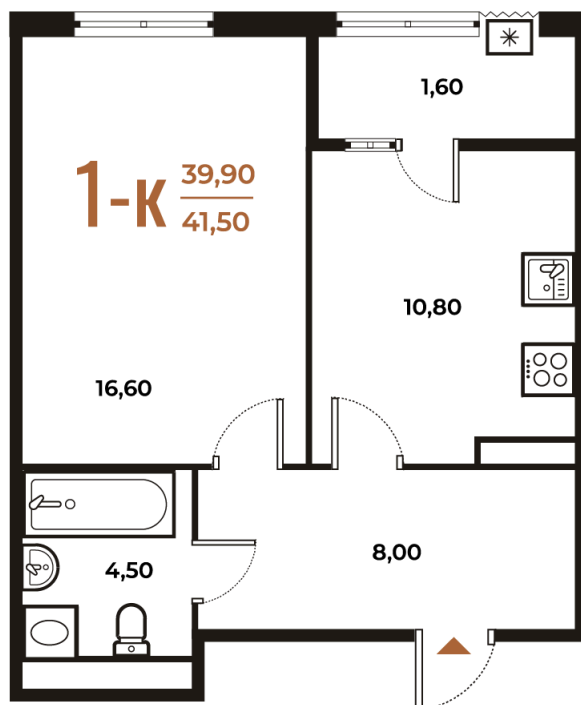

# 1 комнатная 41.5 м<sup>2</sup>

12 337 950 руб.

В ипотеку от 46 075 руб.

White Box

На улицу

Улица

Корпус

Корпус 1

# На этаже 5

1 комнатная 41.5 м<sup>2</sup>

08.09.2024, 02:04

Не является публичной офертой, цена может быть скорректирована. Информация взята с сайта «novoe-letovo.ru»

# На генплане Корпус 1

1 комнатная 41.5 м<sup>2</sup>

08.09.2024, 02:04

Не является публичной офертой, цена может быть скорректирована. Информация взята с сайта «[novoe-letovo.ru](http://novoe-letovo.ru)»