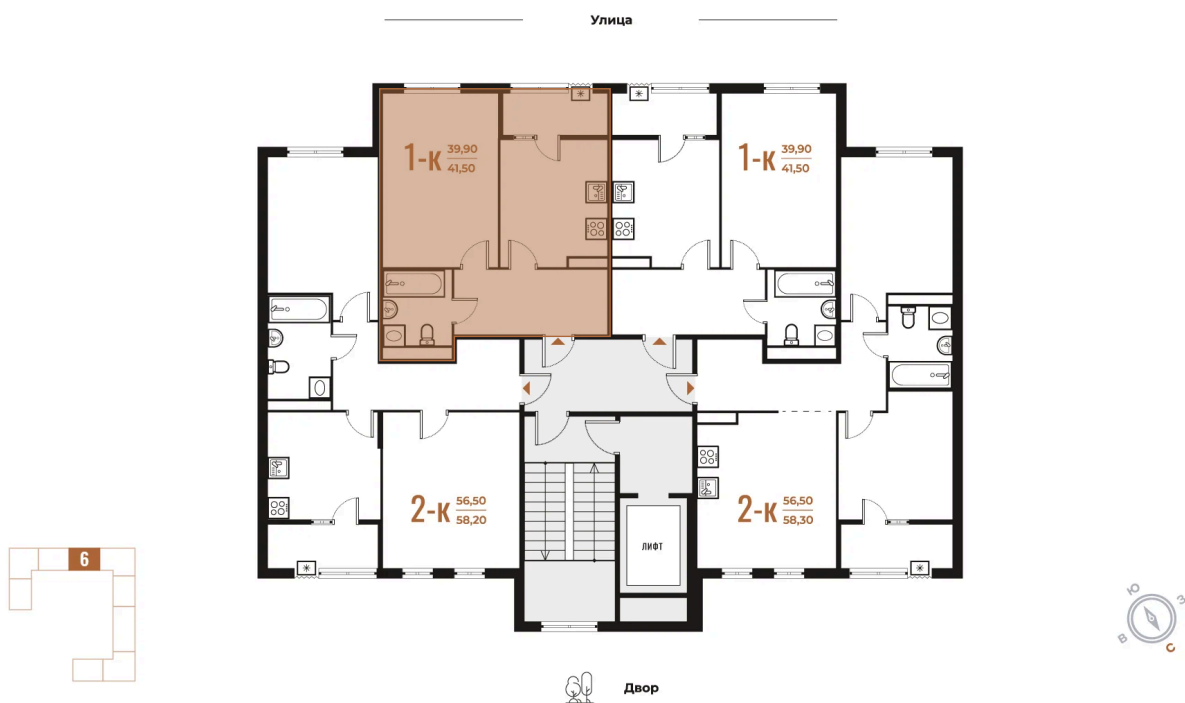

# На этаже 5

1 комнатная 41.5 м<sup>2</sup>

08.09.2024, 02:04

Не является публичной офертой, цена может быть скорректирована. Информация взята с сайта «novoe-letovo.ru»

# На генплане Корпус 1

1 комнатная 41.5 м<sup>2</sup>

08.09.2024, 02:04

Не является публичной офертой, цена может быть скорректирована. Информация взята с сайта «[novoe-letovo.ru](http://novoe-letovo.ru)»