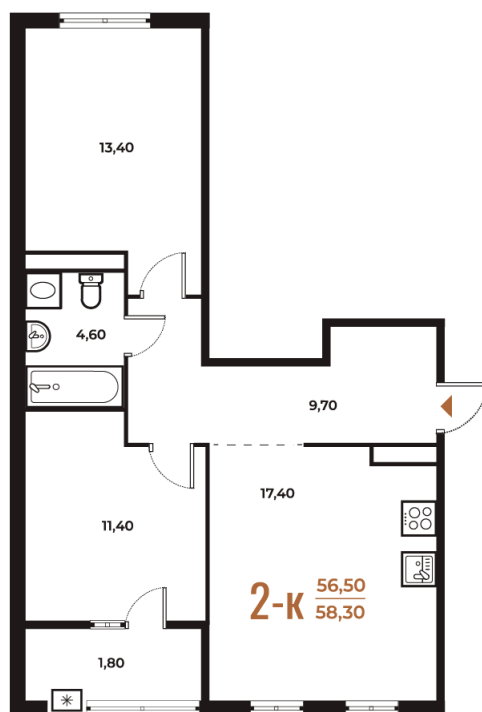

Номер: 515

Отсканируйте QR-код
и смотрите на сайте
novoe-letovo.ru

2 комнатная 58.3 м²

16 889 510 руб.

В ипотеку от 64 230 руб.

White Box

На улицу и двор

Двор

Не является публичной офертой, цена может быть скорректирована. Информация взята с сайта «novoe-letovo.ru»

На этаже 3

2 комнатная 58.3 м²

22.10.2024, 21:29

Не является публичной офертой, цена может быть скорректирована. Информация взята с сайта «novoe-letovo.ru»

На генплане Корпус 3

2 комнатная 58.3 м²

22.10.2024, 21:29

Не является публичной офертой, цена может быть скорректирована. Информация взята с сайта «novoe-letovo.ru»