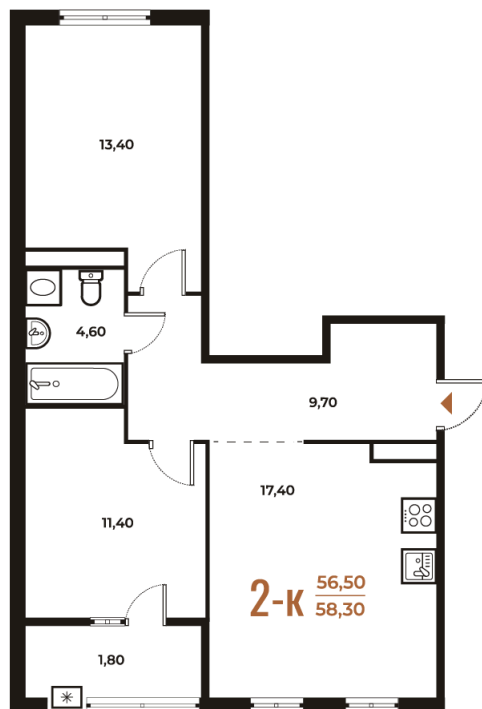

Номер: 515

Отсканируйте QR-код
и смотрите на сайте
novoe-letovo.ru

2 комнатная 58.3 м²

16 889 510 руб.

В ипотеку от 64 230 руб.

White Box

На улицу и двор

Двор

Улица

Корпус

Корпус 3

Этаж

3

Секция

19

21.11.2024, 21:54

Не является публичной офертой, цена может быть скорректирована. Информация взята с сайта «novoe-letovo.ru»

На этаже 3

2 комнатная 58.3 м²

21.11.2024, 21:54

Не является публичной офертой, цена может быть скорректирована. Информация взята с сайта «novoe-letovo.ru»

На генплане Корпус 3

2 комнатная 58.3 м²

21.11.2024, 21:54

Не является публичной офертой, цена может быть скорректирована. Информация взята с сайта «novoe-letovo.ru»