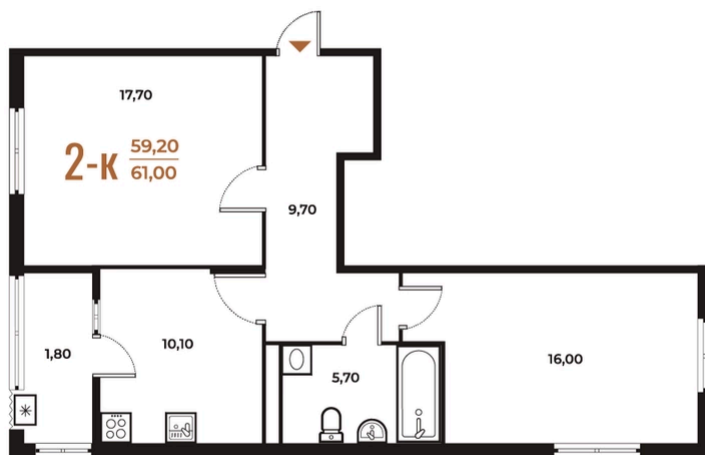

ЖК Новое Летово

Адрес

Улица Зимёнковская, 8
км от МКАД

Номер 452

Квартира 2-комнатная 61 м²

White Box

Вид на улицу и двор

Вид двор

Вид улица

Корпус

Корпус 3

Секция

16

Этаж

6

17 153 200 руб

Ипотека от 50 494 руб/мес

Отсканируйте QR-код и смотрите на сайте
novoe-letovo.ru

На этаже 6

Квартира 2-комнатная 61 м²

Генплан, Корпус 3

Офис продаж

Адрес

г Москва, поселение Десеновское, ул
3-я Нововатутинская, д 13 к 1