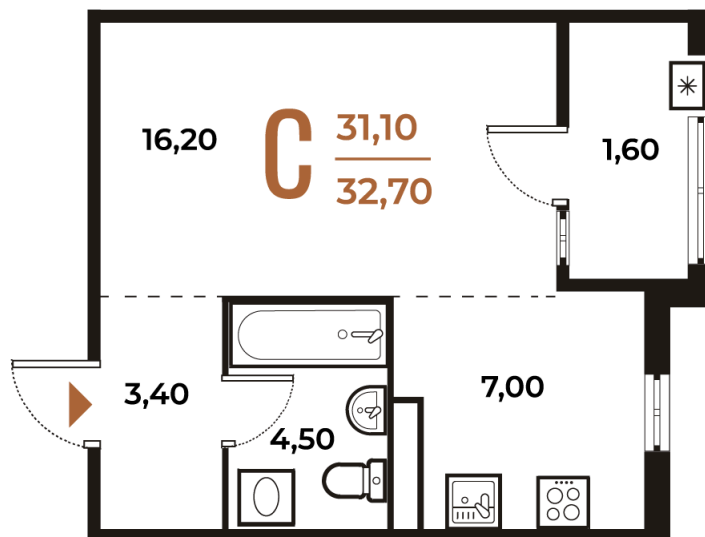

Номер: 72

Студия 32.7 м²

Отсканируйте QR-код
и смотрите на сайте
novoe-letovo.ru

10 274 340 руб.

В ипотеку от 38 447 руб.

White Box

На улицу

Улица

Корпус

Корпус 1

Этаж

4

Секция

3

08.09.2024, 02:09

Не является публичной офертой, цена может быть скорректирована. Информация взята с сайта «novoe-letovo.ru»

На этаже 4

Студия 32.7 м²

08.09.2024, 02:09

Не является публичной офертой, цена может быть скорректирована. Информация взята с сайта «novoe-letovo.ru»

На генплане Корпус 1

Студия 32.7 м²

08.09.2024, 02:09

Не является публичной офертой, цена может быть скорректирована. Информация взята с сайта «novoe-letovo.ru»