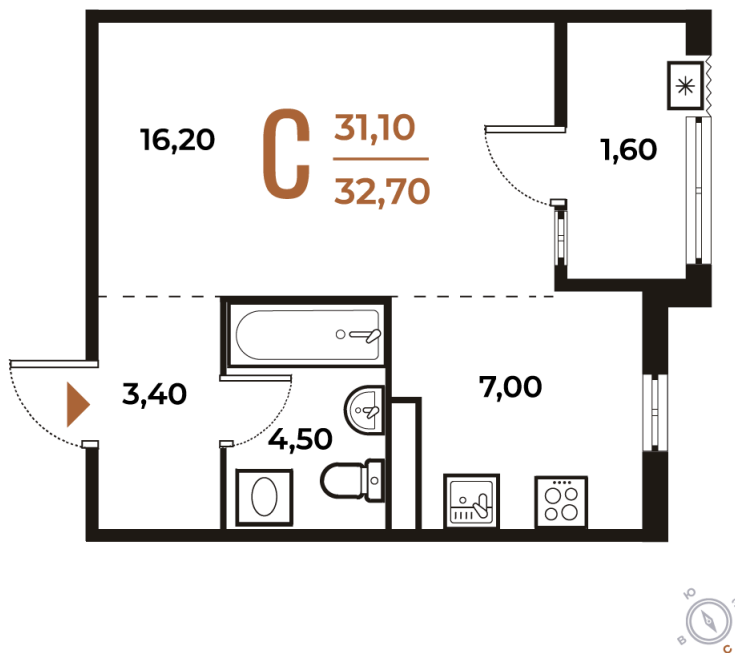

Номер: 72

Студия 32.7 м²

Отсканируйте QR-код
и смотрите на сайте
novoe-letovo.ru

~~11 415 570 руб.~~

9 703 235 руб.

В ипотеку от 40 680 руб.

White Box

На улицу

24.04.2025 14:23 (Мск)

Не является публичной офертой, цена
может быть скорректирована. Информация
взята с сайта «novoe-letovo.ru»

На этаже 4

Студия 32.7 м²

Адрес офиса продаж

г Москва, поселение Десеновское, ул 3-я Нововатутинская, д 13 к 1