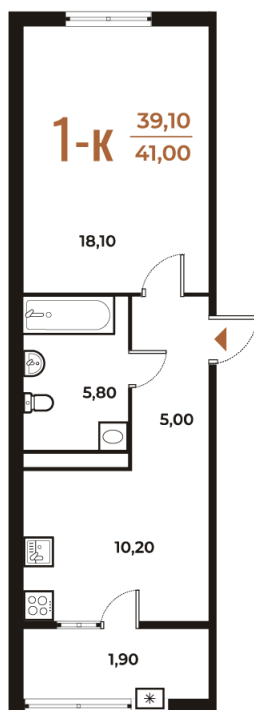

Номер: 477

# 1 комнатная 41 м<sup>2</sup>

Отсканируйте QR-код  
и смотрите на сайте  
novoe-letovo.ru

16 764 900 руб.

В ипотеку от 23 637 руб.

White Box

Корпус	Корпус 3	Этаж	6
Секция	17	Сдача	1 кв. 2026

Адрес офиса продаж  
г Москва, р-н Коммунарка, деревня  
Зименки, д 6Б