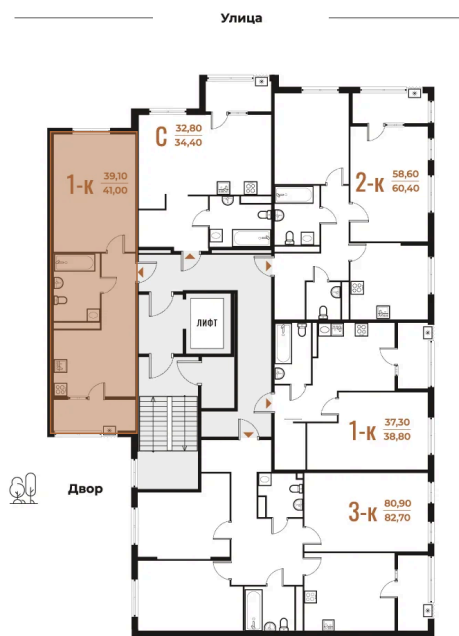

На этаже 6

1 комнатная 41 м²

Адрес офиса продаж

г Москва, р-н Коммунарка, деревня
Зименки, д 6Б

время работы

пн-пт: 09:00-21:00 сб-вс: 09:00-21:00

24.06.2026 14:24 (Мск)

Не является публичной офертой, цена может быть
скорректирована.
Информация взята с сайта «novoe-letovo.ru».