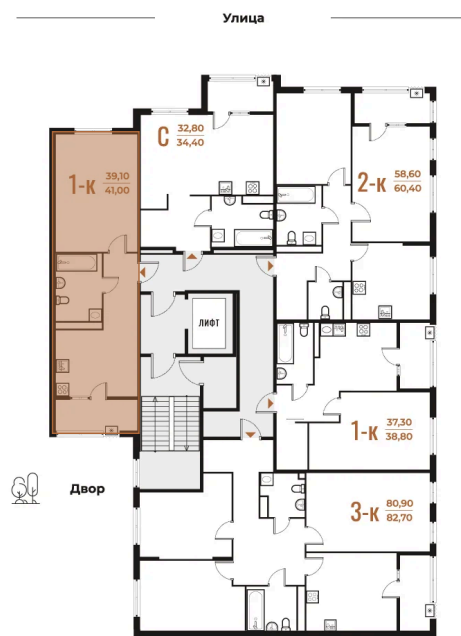

На этаже 6

1 комнатная 41 м²

Адрес офиса продаж

г Москва, р-н Коммунарка, деревня Зименки, д 6Б

время работы

пн-пт: 09:00-21:00 сб-вс: 09:00-21:00

17.04.2026 02:44 (Мск)

Не является публичной офертой, цена может быть скорректирована. Информация взята с сайта «novoe-letovo.ru»