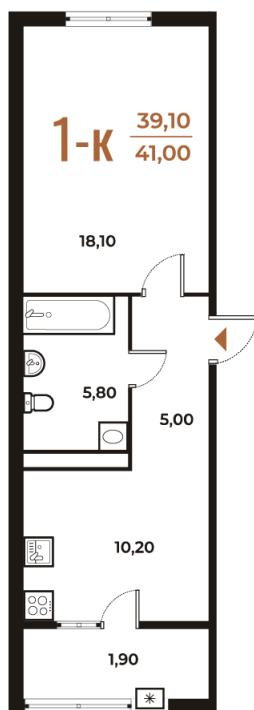

Номер: 477

1 комнатная 41 м²

Отсканируйте QR-код
и смотрите на сайте
novoe-letovo.ru

16 764 900 руб.

В ипотеку от 33 092 руб.

White Box

Корпус	Корпус 3	Этаж	6
Секция	17	Сдача	1 кв. 2026

Адрес офиса продаж