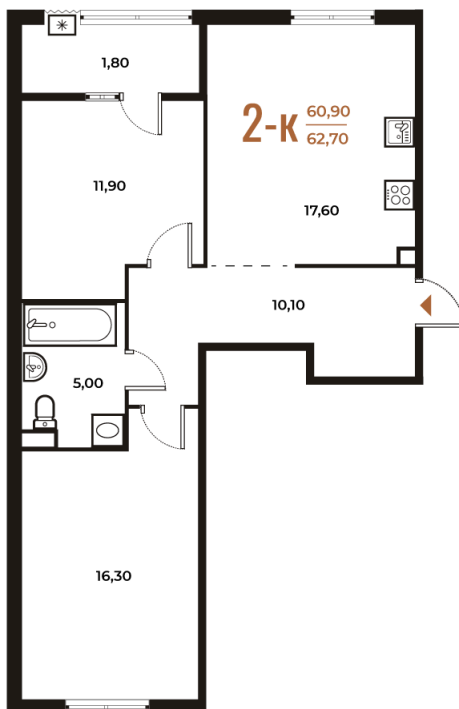

# 2 комнатная 62.7 м<sup>2</sup>

17 455 680 руб.

В ипотеку от 66 332 руб.

White Box

На улицу и двор

Двор

Улица

Корпус

Корпус 2

Этаж

2

Секция

12

21.12.2024, 16:10

Не является публичной офертой, цена может быть скорректирована. Информация взята с сайта «novoe-letovo.ru»

# На этаже 2

2 комнатная 62.7 м<sup>2</sup>

21.12.2024, 16:10

Не является публичной офертой, цена может быть скорректирована. Информация взята с сайта «novoe-letovo.ru»

# На генплане Корпус 2

2 комнатная 62.7 м<sup>2</sup>

21.12.2024, 16:10

Не является публичной офертой, цена может быть скорректирована. Информация взята с сайта «[novoe-letovo.ru](http://novoe-letovo.ru)»