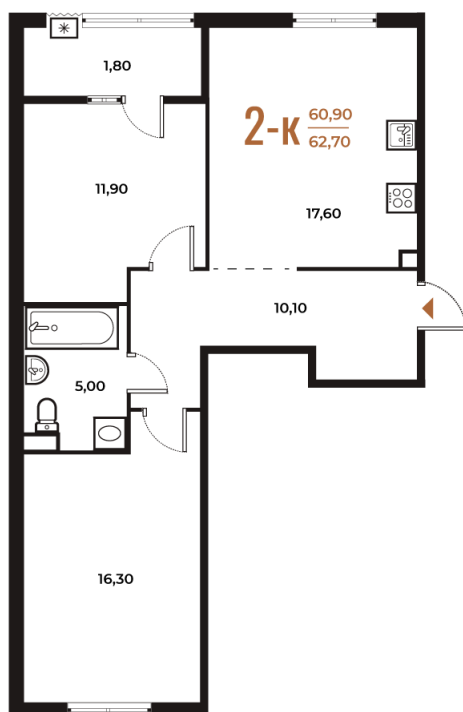

Номер: 328

2 комнатная 62.7 м²

Отсканируйте QR-код
и смотрите на сайте
novoe-letovo.ru

17 455 680 руб.

В ипотеку от 66 332 руб.

White Box

На улицу и двор

Двор

Улица

Корпус

Корпус 2

Этаж

2

Секция

12

18.10.2024, 07:12

Не является публичной офертой, цена может быть скорректирована. Информация взята с сайта «novoe-letovo.ru»

На этаже 2

2 комнатная 62.7 м²

18.10.2024, 07:12

Не является публичной офертой, цена может быть скорректирована. Информация взята с сайта «novoe-letovo.ru»

На генплане Корпус 2

2 комнатная 62.7 м²

18.10.2024, 07:12

Не является публичной офертой, цена может быть скорректирована. Информация взята с сайта «novoe-letovo.ru»