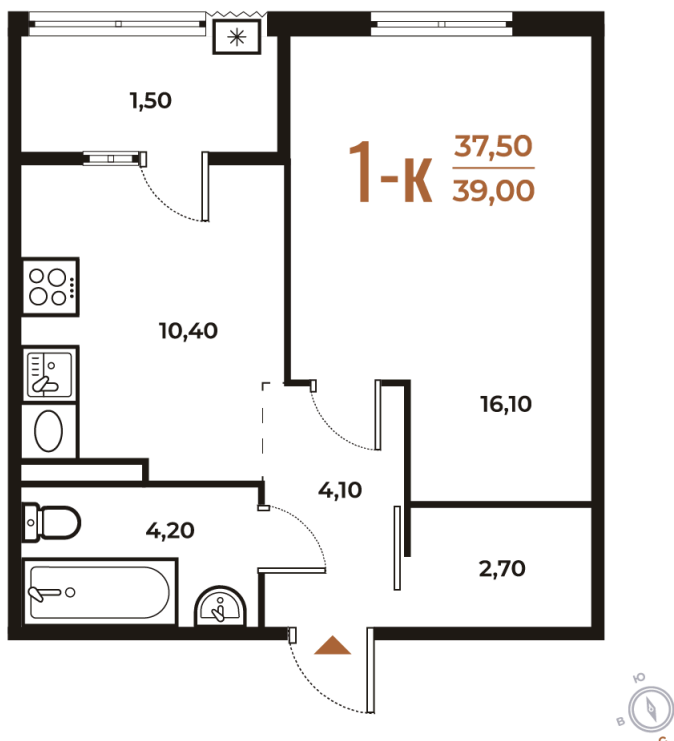

Номер: 558

Отсканируйте QR-код
и смотрите на сайте
novoe-letovo.ru

1 комнатная 39 м²

11 992 500 руб.

В ипотеку от 44 841 руб.

White Box

На улицу

Улица

Корпус

Корпус 3

Этаж

6

Секция

20

23.11.2024, 11:18

Не является публичной офертой, цена может быть скорректирована. Информация взята с сайта «novoe-letovo.ru»

На этаже 6

1 комнатная 39 м²

23.11.2024, 11:18

Не является публичной офертой, цена может быть скорректирована. Информация взята с сайта «novoe-letovo.ru»

На генплане Корпус 3

1 комнатная 39 м²

23.11.2024, 11:18