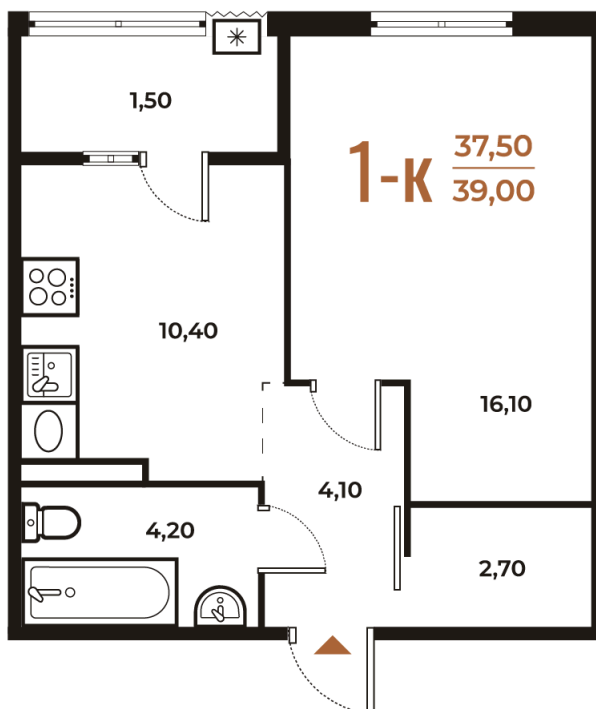

Номер: 558

Отсканируйте QR-код
и смотрите на сайте
novoe-letovo.ru

1 комнатная 39 м²

11 992 500 руб.

В ипотеку от 44 841 руб.

White Box

На улицу

Улица

Корпус

Корпус 3

Этаж

6

Секция

20

08.09.2024, 01:17

Не является публичной офертой, цена может быть скорректирована. Информация взята с сайта «novoe-letovo.ru»

На этаже 6

1 комнатная 39 м²

08.09.2024, 01:17

Не является публичной офертой, цена может быть скорректирована. Информация взята с сайта «novoe-letovo.ru»

На генплане Корпус 3

1 комнатная 39 м²

08.09.2024, 01:17