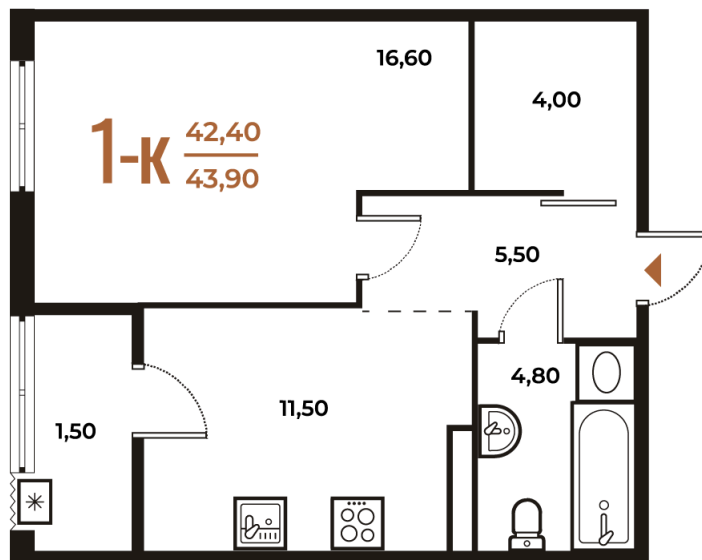

Номер: 19

Отсканируйте QR-код
и смотрите на сайте
novoe-letovo.ru

1 комнатная 43.9 м²

12 823 190 руб.

В ипотеку от 47 855 руб.

White Box

Во двор

Двор

Корпус

Корпус 1

Этаж

6

Секция

1

03.12.2024, 17:48

Не является публичной офертой, цена может быть скорректирована. Информация взята с сайта «novoe-letovo.ru»

На этаже 6

1 комнатная 43.9 м²

03.12.2024, 17:48

Не является публичной офертой, цена может быть скорректирована. Информация взята с сайта «novoe-letovo.ru»

На генплане Корпус 1

1 комнатная 43.9 м²

03.12.2024, 17:48