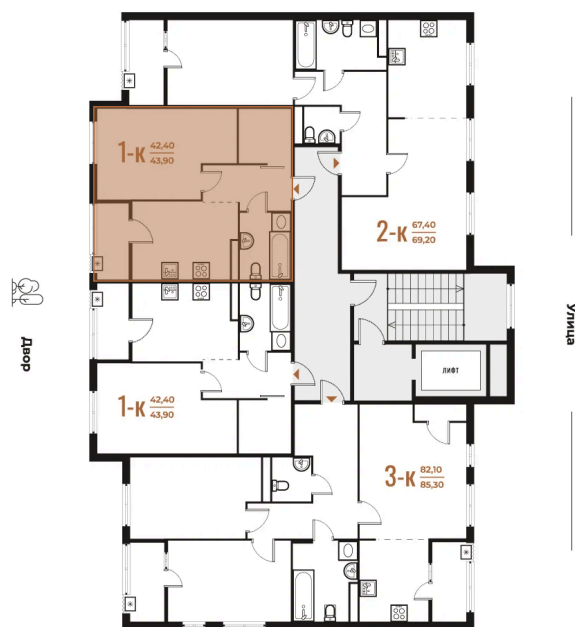

Номер: 19

Отсканируйте QR-код
и смотрите на сайте
novoe-letovo.ru

1 комнатная 43.9 м²

12 823 190 руб.

В ипотеку от 47 855 руб.

White Box

Во двор

Двор

Корпус

Корпус 1

Этаж

6

Секция

1

03.12.2024, 17:48

Не является публичной офертой, цена может быть скорректирована. Информация взята с сайта «novoe-letovo.ru»

На этаже 6

1 комнатная 43.9 м²

03.12.2024, 17:48

Не является публичной офертой, цена может быть скорректирована. Информация взята с сайта «novoe-letovo.ru»

На генплане Корпус 1

1 комнатная 43.9 м²

03.12.2024, 17:48