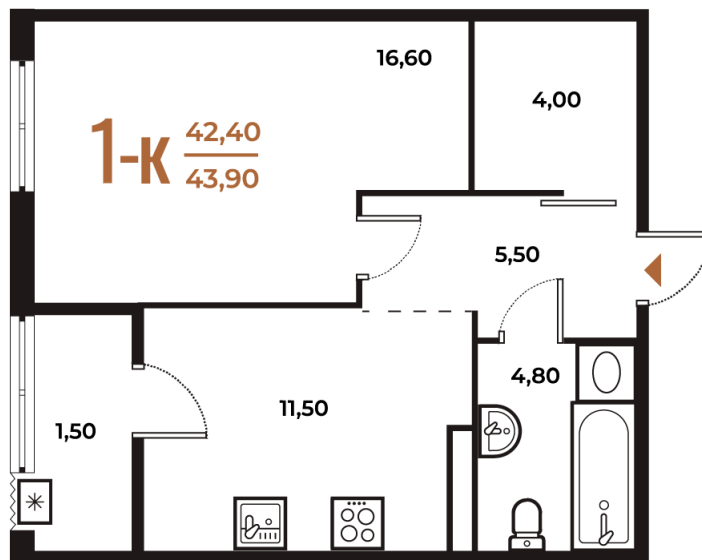

Номер: 19

Отсканируйте QR-код
и смотрите на сайте
novoe-letovo.ru

1 комнатная 43.9 м²

12 823 190 руб.

В ипотеку от 47 855 руб.

White Box

Во двор

Двор

Корпус

Корпус 1

Этаж

6

Секция

1

18.10.2024, 03:47

Не является публичной офертой, цена может быть скорректирована. Информация взята с сайта «novoe-letovo.ru»

На этаже 6

1 комнатная 43.9 м²

18.10.2024, 03:47

Не является публичной офертой, цена может быть скорректирована. Информация взята с сайта «novoe-letovo.ru»

На генплане Корпус 1

1 комнатная 43.9 м²

18.10.2024, 03:47