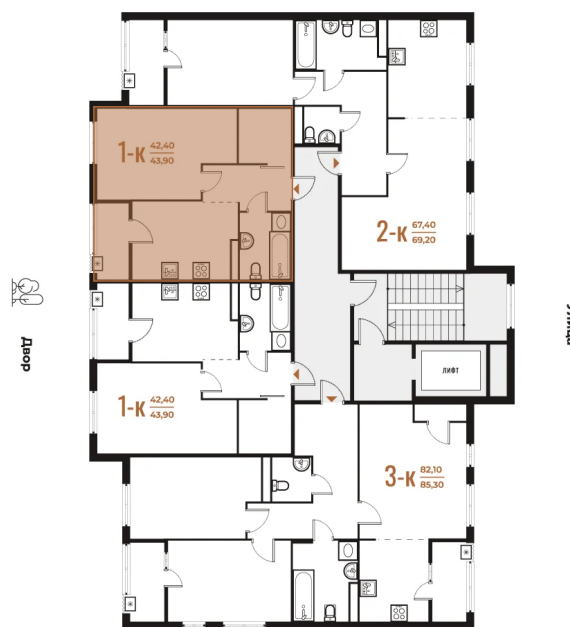

Номер: 19

Отсканируйте QR-код
и смотрите на сайте
novoe-letovo.ru

1 комнатная 43.9 м²

12 823 190 руб.

В ипотеку от 47 855 руб.

White Box

Во двор

Двор

Корпус

Корпус 1

Этаж

6

Секция

1

18.10.2024, 03:47

Не является публичной офертой, цена может быть скорректирована. Информация взята с сайта «novoe-letovo.ru»

На этаже 6

1 комнатная 43.9 м²

18.10.2024, 03:47

Не является публичной офертой, цена может быть скорректирована. Информация взята с сайта «novoe-letovo.ru»

На генплане Корпус 1

1 комнатная 43.9 м²

18.10.2024, 03:47