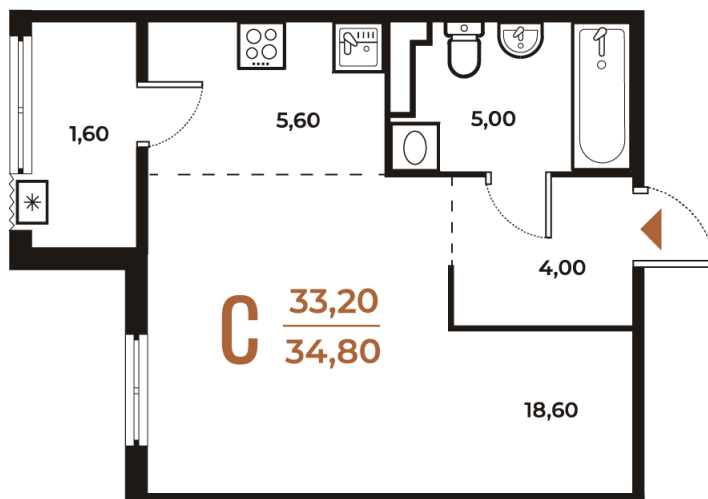

Номер: 602

Студия 34.8 м²

Отсканируйте QR-код
и смотрите на сайте
novoe-letovo.ru

10 934 160 руб.

В ипотеку от 40 916 руб.

White Box

На улицу

Улица

Корпус

Корпус 3

Этаж

3

Секция

22

08.09.2024, 00:56

Не является публичной офертой, цена может быть скорректирована. Информация взята с сайта «novoe-letovo.ru»

На этаже 3

Студия 34.8 м²

08.09.2024, 00:56

Не является публичной офертой, цена может быть скорректирована. Информация взята с сайта «novoe-letovo.ru»

На генплане Корпус 3

Студия 34.8 м²

08.09.2024, 00:56

Не является публичной офертой, цена может быть скорректирована. Информация взята с сайта «novoe-letovo.ru»