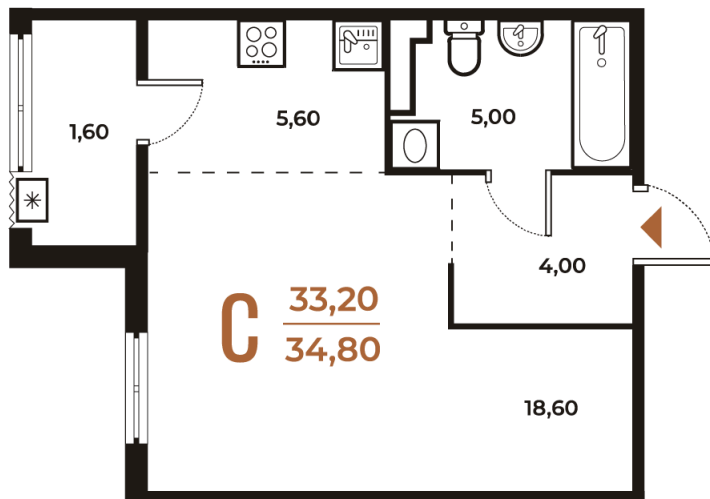

Номер: 602

Студия 34.8 м²

Отсканируйте QR-код
и смотрите на сайте
novoe-letovo.ru

10 934 160 руб.

В ипотеку от 40 916 руб.

White Box

На улицу

Улица

Корпус

Корпус 3

Этаж

3

Секция

22

22.11.2024, 02:27

Не является публичной офертой, цена может быть скорректирована. Информация взята с сайта «novoe-letovo.ru»

На этаже 3

Студия 34.8 м²

22.11.2024, 02:27

Не является публичной офертой, цена может быть скорректирована. Информация взята с сайта «novoe-letovo.ru»

На генплане Корпус 3

Студия 34.8 м²

22.11.2024, 02:27

Не является публичной офертой, цена может быть скорректирована. Информация взята с сайта «novoe-letovo.ru»