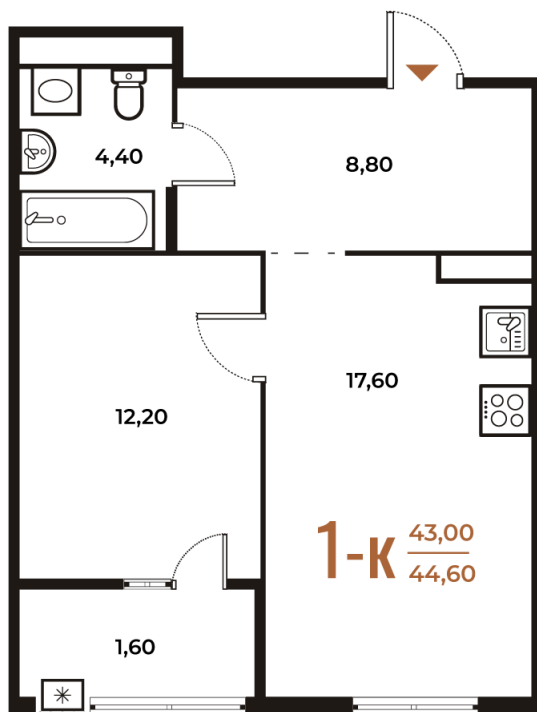

# 1 комнатная 44.6 м<sup>2</sup>

13 491 500 руб.

В ипотеку от 51 055 руб.

White Box

Во двор

Двор

Корпус

Корпус 2

# На этаже 6

1 комнатная 44.6 м<sup>2</sup>

08.09.2024, 02:19

Не является публичной офертой, цена может быть скорректирована. Информация взята с сайта «novoe-letovo.ru»

# На генплане Корпус 2

1 комнатная 44.6 м<sup>2</sup>

08.09.2024, 02:19

Не является публичной офертой, цена может быть скорректирована. Информация взята с сайта «[novoe-letovo.ru](http://novoe-letovo.ru)»