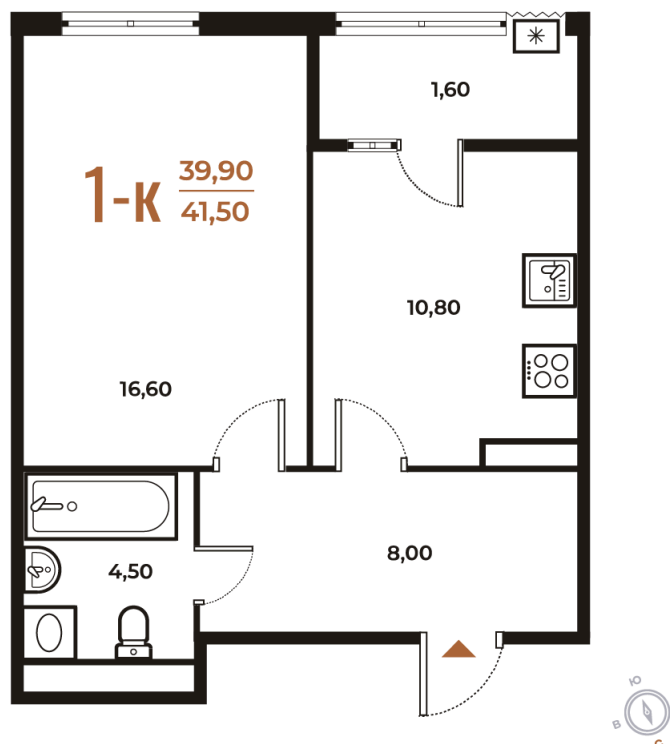

Номер: 520

Отсканируйте QR-код
и смотрите на сайте
novoe-letovo.ru

1 комнатная 41.5 м²

~~14 367 300 руб.~~

12 212 205 руб.

В ипотеку от 51 198 руб.

White Box

На улицу