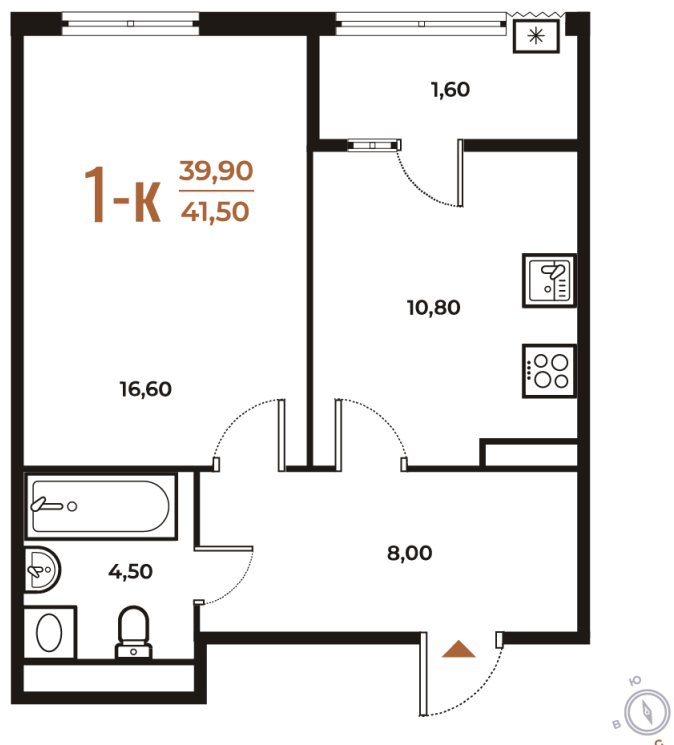

Номер: 520

Отсканируйте QR-код
и смотрите на сайте
novoe-letovo.ru

1 комнатная 41.5 м²

15 890 350 руб.

В ипотеку от 38 235 руб.

White Box

Корпус	Корпус 3	Этаж	4
Секция	19	Сдача	1 кв. 2026

Адрес офиса продаж