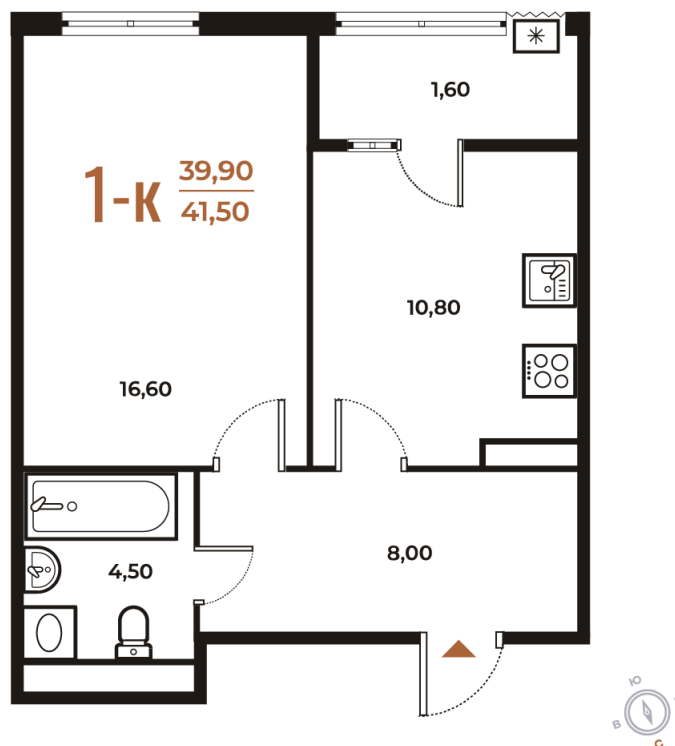

Номер: 520

Отсканируйте QR-код
и смотрите на сайте
novoe-letovo.ru

1 комнатная 41.5 м²

12 931 400 руб.

В ипотеку от 48 375 руб.

White Box

На улицу

Улица

Корпус

Корпус 3

Этаж

4

Секция

19

21.12.2024, 15:08

Не является публичной офертой, цена может быть скорректирована. Информация взята с сайта «novoe-letovo.ru»

На этаже 4

1 комнатная 41.5 м²

21.12.2024, 15:08

Не является публичной офертой, цена может быть скорректирована. Информация взята с сайта «novoe-letovo.ru»

На генплане Корпус 3

1 комнатная 41.5 м²

21.12.2024, 15:08