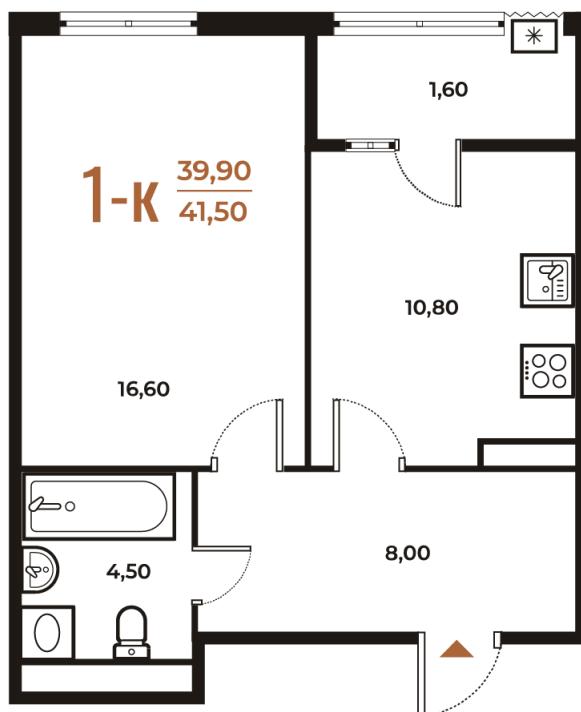

Номер: 520

Отсканируйте QR-код
и смотрите на сайте
novoe-letovo.ru

1 комнатная 41.5 м²

12 931 400 руб.

В ипотеку от 48 375 руб.

White Box

На улицу

Улица

Корпус

Корпус 3

Этаж

4

Секция

19

08.09.2024, 01:21

Не является публичной офертой, цена может быть скорректирована. Информация взята с сайта «novoe-letovo.ru»

На этаже 4

1 комнатная 41.5 м²

08.09.2024, 01:21

Не является публичной офертой, цена может быть скорректирована. Информация взята с сайта «novoe-letovo.ru»

На генплане Корпус 3

1 комнатная 41.5 м²

08.09.2024, 01:21