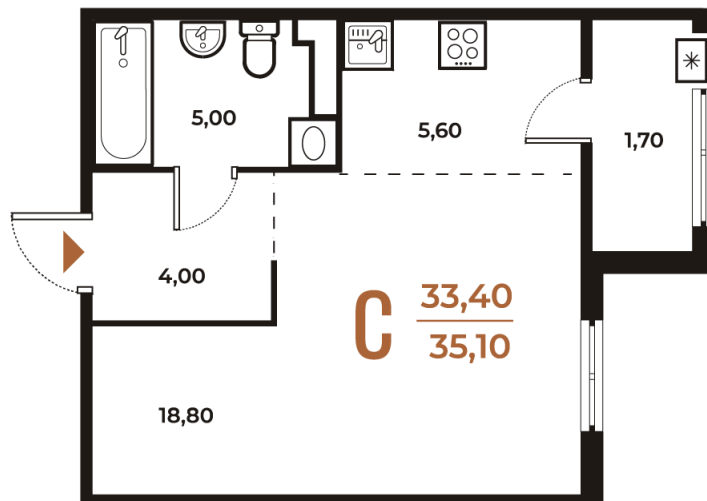

Номер: 647

Студия 35.1 м²

Отсканируйте QR-код
и смотрите на сайте
novoe-letovo.ru

11 063 520 руб.

В ипотеку от 41 405 руб.

White Box

Во двор

Двор

Корпус

Корпус 3

Этаж

7

Секция

22

08.09.2024, 02:42

Не является публичной офертой, цена может быть скорректирована. Информация взята с сайта «novoe-letovo.ru»

На этаже 7

Студия 35.1 м²

08.09.2024, 02:42

Не является публичной офертой, цена может быть скорректирована. Информация взята с сайта «novoe-letovo.ru»

На генплане Корпус 3

Студия 35.1 м²

08.09.2024, 02:42

Не является публичной офертой, цена может быть скорректирована. Информация взята с сайта «novoe-letovo.ru»