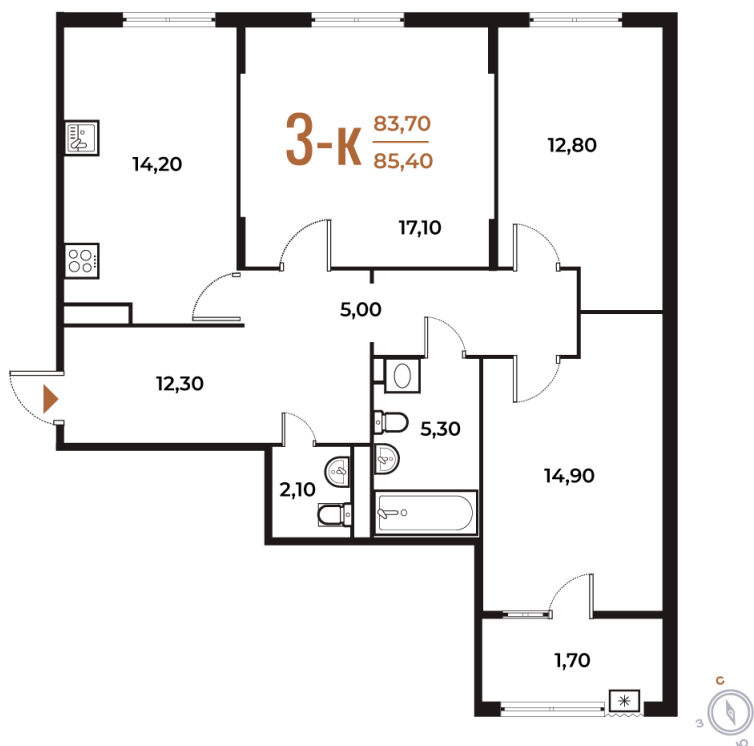

Номер: 312

Отсканируйте QR-код
и смотрите на сайте
novoe-letovo.ru

3 комнатная 85.4 м²

20 726 580 руб.

В ипотеку от 74 958 руб.

White Box

На улицу и двор

Двор

Улица

Корпус

Корпус 2

Этаж

4

Секция

11

22.10.2024, 21:29

Не является публичной офертой, цена может быть скорректирована. Информация взята с сайта «novoe-letovo.ru»

На этаже 4

3 комнатная 85.4 м²

22.10.2024, 21:29

Не является публичной офертой, цена может быть скорректирована. Информация взята с сайта «novoe-letovo.ru»

На генплане Корпус 2

3 комнатная 85.4 м²

22.10.2024, 21:29

Не является публичной офертой, цена может быть скорректирована. Информация взята с сайта «novoe-letovo.ru»