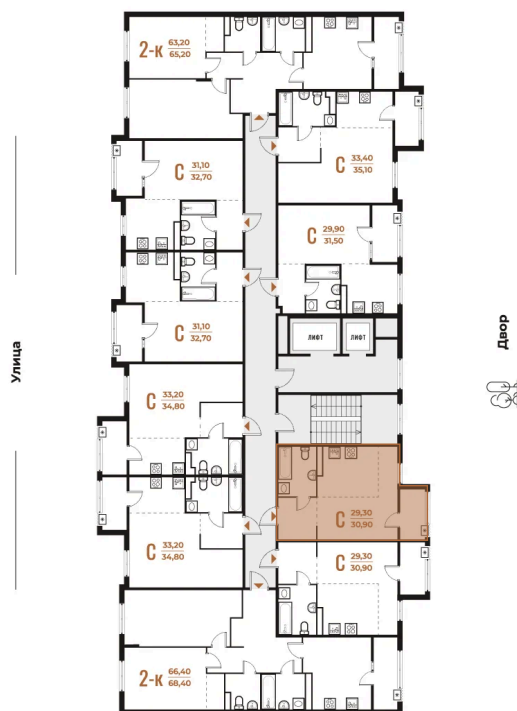

На этаже 3

Студия 30.9 м²

Адрес офиса продаж

г Москва, поселение Десеновское, ул 3-я
Нововатутинская, д 13 к 1

03.04.2025 06:32 (Мск)

Не является публичной офертой, цена
может быть скорректирована. Информация
взята с сайта «novoe-letovo.ru»