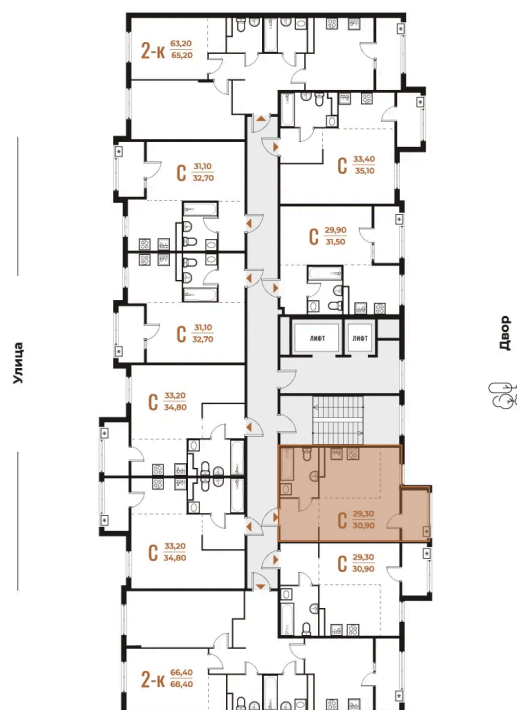

На этаже 3

Студия

Адрес офиса продаж

г Москва, р-н Коммунарка, деревня
Зименки, д 6Б

время работы

пн-пт: 09:00-21:00   сб-вс: 09:00-21:00

07.07.2026 19:51 (Мск)

Не является публичной офертой, цена может быть
скорректирована.
Информация взята с сайта «novoe-letovo.ru».