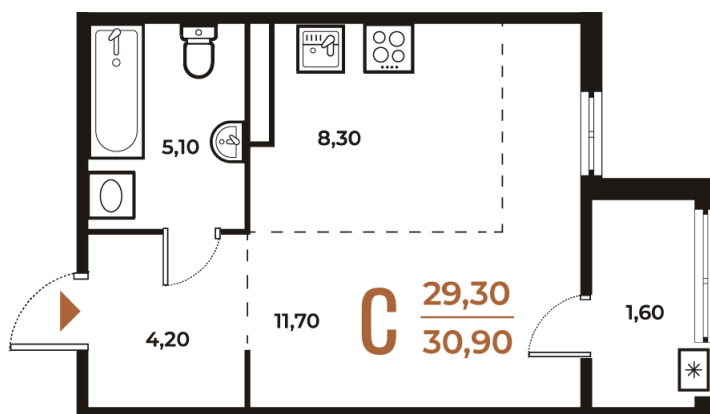

Номер: 599

Студия 30.9 м²

Отсканируйте QR-код
и смотрите на сайте
novoe-letovo.ru

9 708 780 руб.

В ипотеку от 36 331 руб.

White Box

Во двор

Двор

Корпус

Корпус 3

Этаж

3

Секция

22

28.11.2024, 19:09

Не является публичной офертой, цена может быть скорректирована. Информация взята с сайта «novoe-letovo.ru»

На этаже 3

Студия 30.9 м²

28.11.2024, 19:09

Не является публичной офертой, цена может быть скорректирована. Информация взята с сайта «novoe-letovo.ru»

На генплане Корпус 3

Студия 30.9 м²

28.11.2024, 19:09

Не является публичной офертой, цена может быть скорректирована. Информация взята с сайта «novoe-letovo.ru»