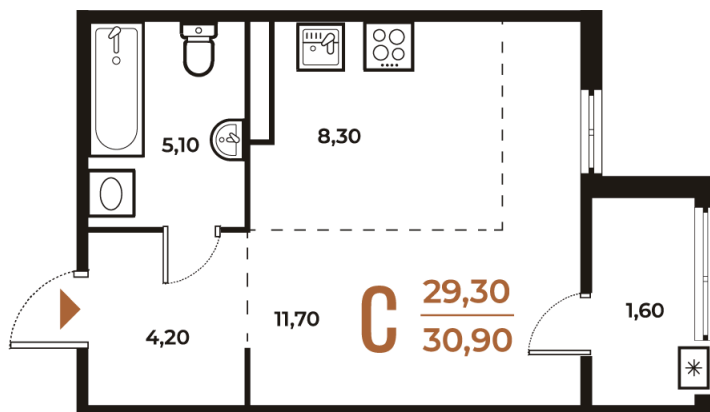

# Студия 30.9 м<sup>2</sup>

Отсканируйте QR-код  
и смотрите на сайте  
novoe-letovo.ru

9 708 780 руб.

В ипотеку от 36 331 руб.

White Box

Во двор

Двор

Корпус

Корпус 3

Этаж

3

Секция

22

08.09.2024, 02:29

Не является публичной офертой, цена может быть скорректирована. Информация взята с сайта «novoe-letovo.ru»

# На этаже 3

Студия 30.9 м<sup>2</sup>

08.09.2024, 02:29

Не является публичной офертой, цена может быть скорректирована. Информация взята с сайта «novoe-letovo.ru»

# На генплане Корпус 3

Студия 30.9 м<sup>2</sup>

08.09.2024, 02:29

Не является публичной офертой, цена может быть скорректирована. Информация взята с сайта «[novoe-letovo.ru](http://novoe-letovo.ru)»