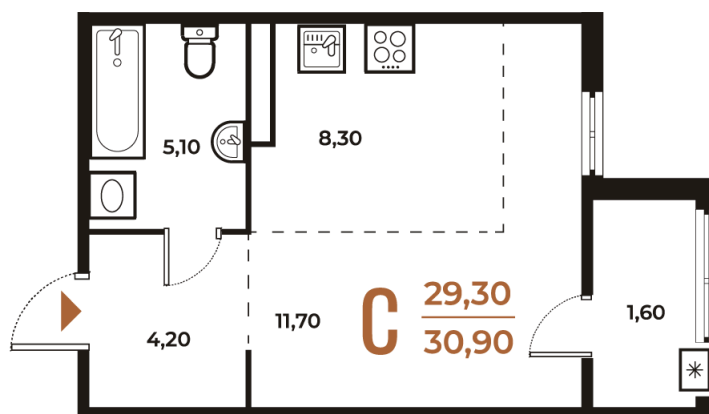

Номер: 599

Студия

Отсканируйте QR-код
и смотрите на сайте
novoe-letovo.ru

12 385 000 руб.

В ипотеку от 17 462 руб.

White Box

Корпус	Корпус 3	Этаж	3
Секция	22	Сдача	1 кв. 2026

Адрес офиса продаж
г Москва, р-н Коммунарка, деревня
Зименки, д 6Б