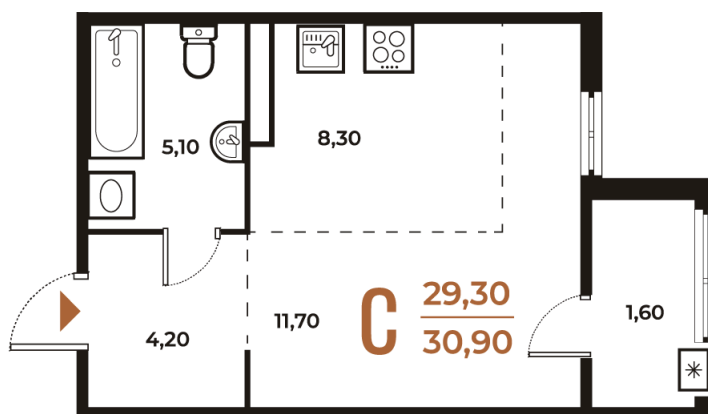

Номер: 599

Студия 30.9 м²

Отсканируйте QR-код
и смотрите на сайте
novoe-letovo.ru

~~10 787 190 руб.~~

9 169 112 руб.

В ипотеку от 38 441 руб.

White Box

Во двор