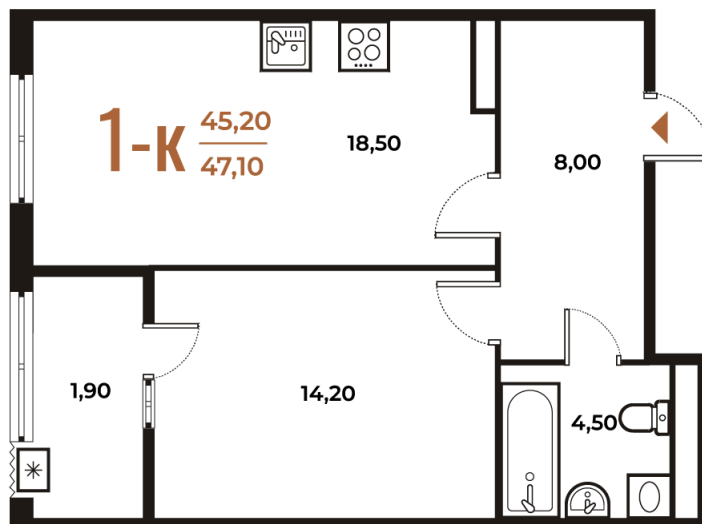

Номер: 254

Отсканируйте QR-код
и смотрите на сайте
novoe-letovo.ru

1 комнатная 47.1 м²

14 384 340 руб.

В ипотеку от 54 446 руб.

White Box

На улицу

Улица

Корпус

Корпус 1

Этаж

5

Секция

9

23.11.2024, 14:53

Не является публичной офертой, цена может быть скорректирована. Информация взята с сайта «novoe-letovo.ru»

На этаже 5

1 комнатная 47.1 м²

23.11.2024, 14:53

Не является публичной офертой, цена может быть скорректирована. Информация взята с сайта «новое-letovo.ru»

На генплане Корпус 1

1 комнатная 47.1 м²

23.11.2024, 14:53