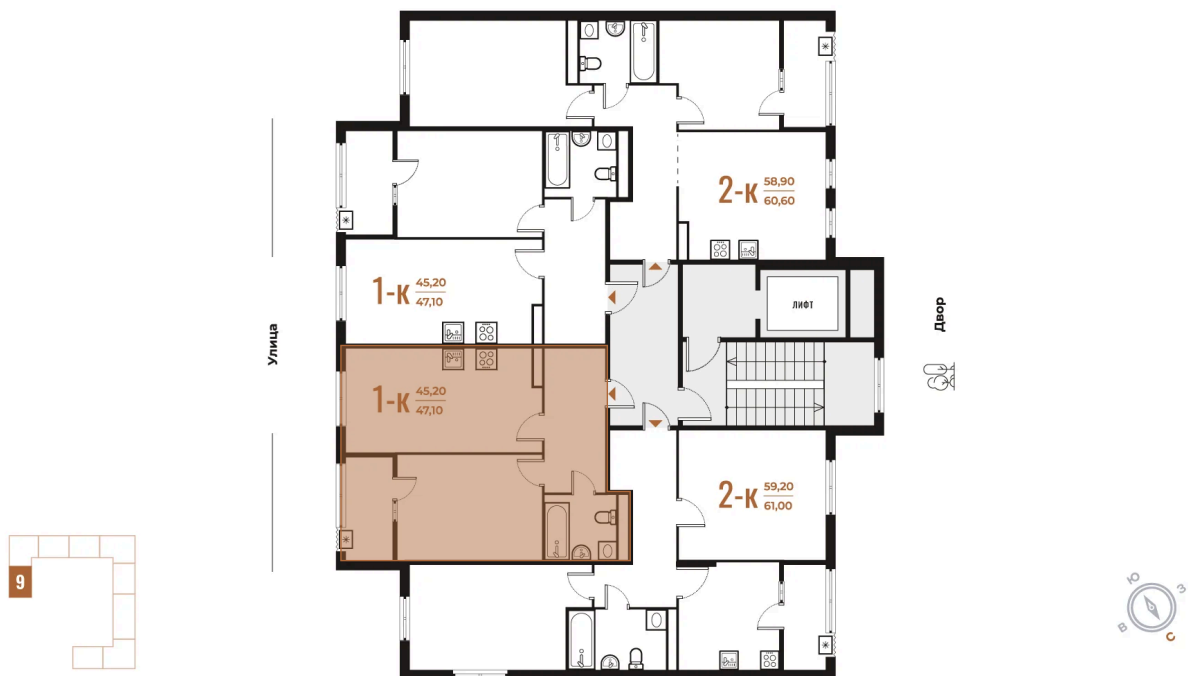

Корпус

Корпус 1

Этаж

5

Секция

9

23.11.2024, 14:53

Не является публичной офертой, цена может быть скорректирована. Информация взята с сайта «novoe-letovo.ru»

На этаже 5

1 комнатная 47.1 м²

23.11.2024, 14:53

Не является публичной офертой, цена может быть скорректирована. Информация взята с сайта «новое-letovo.ru»

На генплане Корпус 1

1 комнатная 47.1 м²

23.11.2024, 14:53