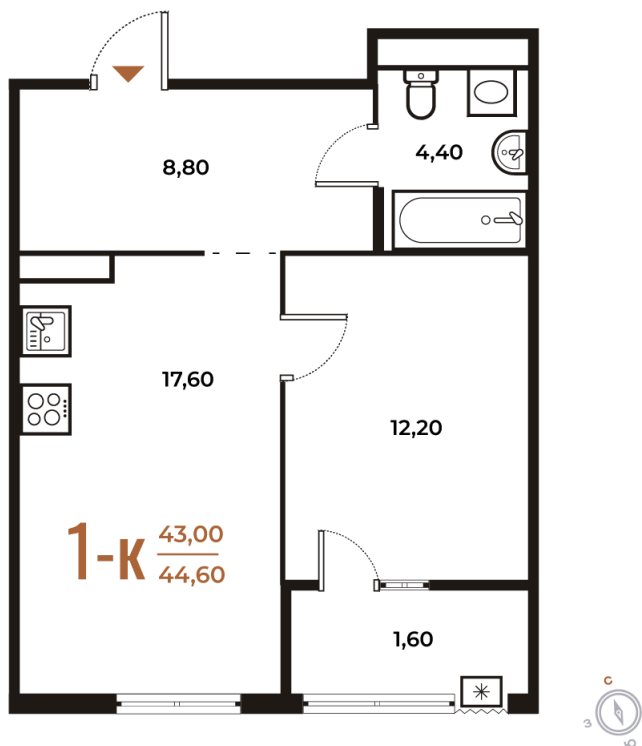

Номер: 366

Отсканируйте QR-код
и смотрите на сайте
novoe-letovo.ru

1 комнатная 44.6 м²

13 491 500 руб.

В ипотеку от 51 055 руб.

White Box

Во двор

Двор

Корпус

Корпус 2

Этаж

6

Секция

13

21.12.2024, 17:17

Не является публичной офертой, цена может быть скорректирована. Информация взята с сайта «novoe-letovo.ru»

На этаже 6

1 комнатная 44.6 м²

21.12.2024, 17:17

Не является публичной офертой, цена может быть скорректирована. Информация взята с сайта «novoe-letovo.ru»

На генплане Корпус 2

1 комнатная 44.6 м²

21.12.2024, 17:17