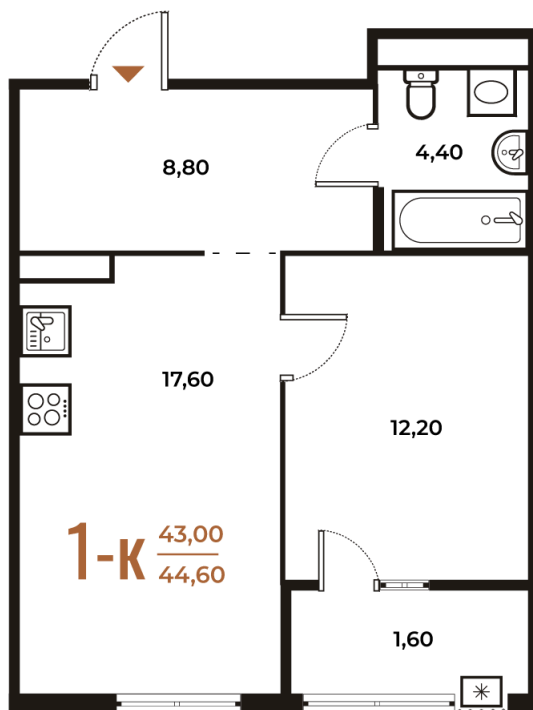

Номер: 366

Отсканируйте QR-код
и смотрите на сайте
novoe-letovo.ru

1 комнатная 44.6 м²

13 491 500 руб.

В ипотеку от 51 055 руб.

White Box

Во двор

Двор

Корпус

Корпус 2

Этаж

6

Секция

13

08.09.2024, 00:59

Не является публичной офертой, цена может быть скорректирована. Информация взята с сайта «novoe-letovo.ru»

На этаже 6

1 комнатная 44.6 м²

08.09.2024, 00:59

Не является публичной офертой, цена может быть скорректирована. Информация взята с сайта «novoe-letovo.ru»

На генплане Корпус 2

1 комнатная 44.6 м²

08.09.2024, 00:59