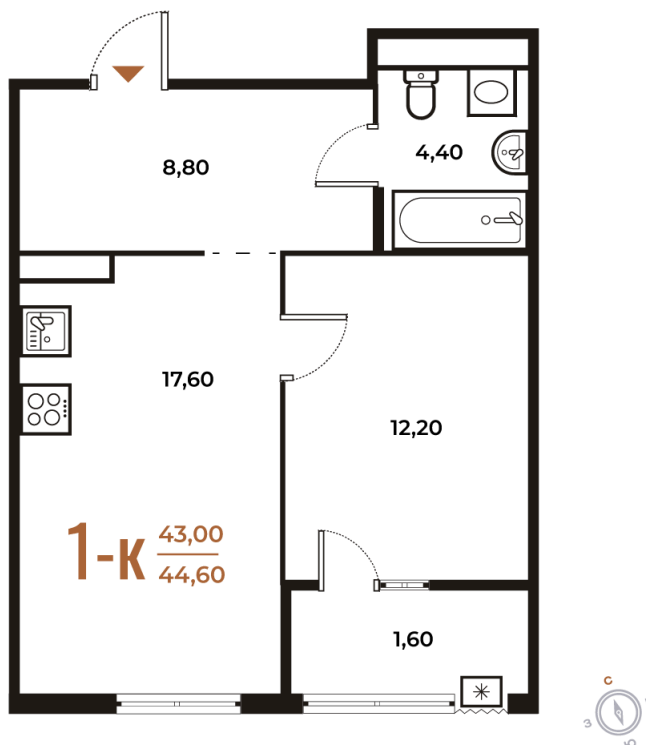

Номер: 366

Отсканируйте QR-код
и смотрите на сайте
novoe-letovo.ru

1 комнатная 44.6 м²

16 591 200 руб.

В ипотеку от 23 392 руб.

White Box

Кухня-гостиная

Европланировка