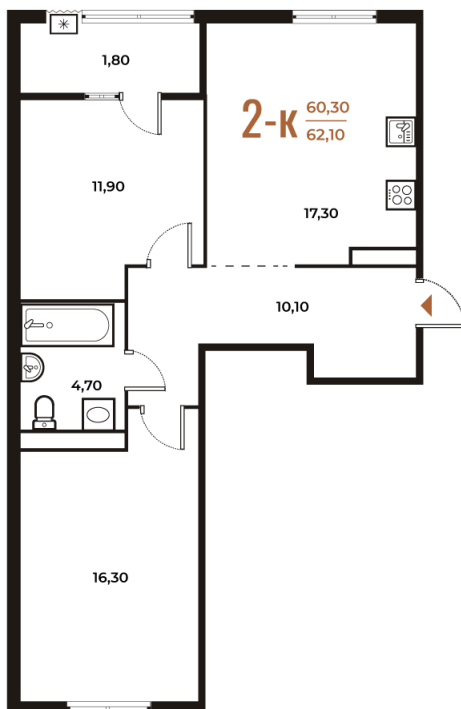

Номер: 348

2 комнатная 62.1 м²

Отсканируйте QR-код
и смотрите на сайте
novoe-letovo.ru

18 126 990 руб.

В ипотеку от 68 946 руб.

White Box

На улицу и двор

Двор

Улица

Корпус

Корпус 2

Этаж

7

Секция

12

08.09.2024, 01:03

Не является публичной офертой, цена может быть скорректирована. Информация взята с сайта «novoe-letovo.ru»

На этаже 7

2 комнатная 62.1 м²

08.09.2024, 01:03

Не является публичной офертой, цена может быть скорректирована. Информация взята с сайта «novoe-letovo.ru»

На генплане Корпус 2

2 комнатная 62.1 м²

08.09.2024, 01:03

Не является публичной офертой, цена может быть скорректирована. Информация взята с сайта «novoe-letovo.ru»