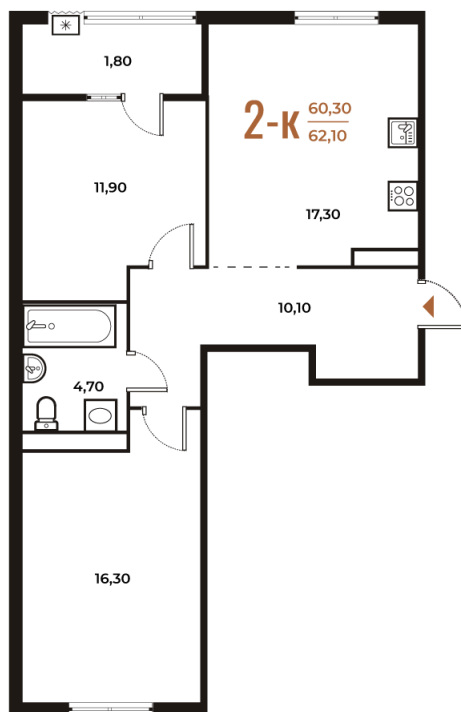

Номер: 348

2 комнатная 62.1 м²

Отсканируйте QR-код
и смотрите на сайте
novoe-letovo.ru

~~22 306 320 руб.~~

19 406 498 руб.

В ипотеку от 38 306 руб.

White Box

Кухня-гостиная

пн-пт: 09:00-21:00 сб-вс: 09:00-21:00

02.05.2026 13:43 (Мск)

Не является публичной офертой, цена может быть скорректирована. Информация взята с сайта «novoe-letovo.ru»

На генплане Корпус 2

2 комнатная 62.1 м²