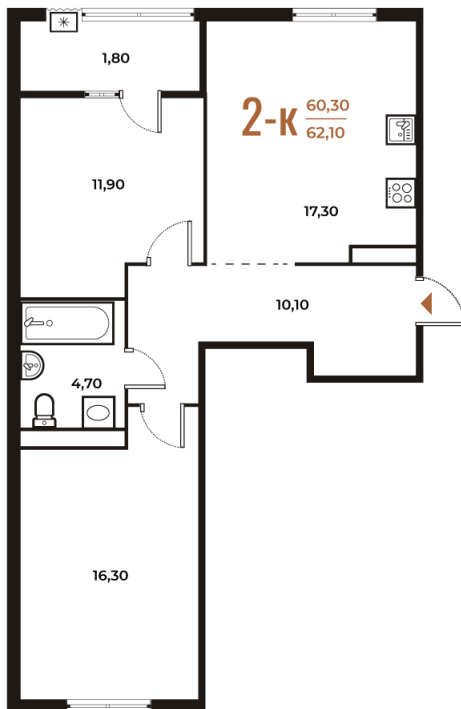

Номер: 348

2 комнатная 62.1 м²

Отсканируйте QR-код
и смотрите на сайте
novoe-letovo.ru

18 126 990 руб.

В ипотеку от 68 946 руб.

White Box

На улицу и двор

Двор

Улица

Корпус

Корпус 2

Этаж

7

Секция

12

21.12.2024, 13:10

Не является публичной офертой, цена может быть скорректирована. Информация взята с сайта «novoe-letovo.ru»

На этаже 7

2 комнатная 62.1 м²

21.12.2024, 13:10

Не является публичной офертой, цена может быть скорректирована. Информация взята с сайта «novoe-letovo.ru»

На генплане Корпус 2

2 комнатная 62.1 м²

21.12.2024, 13:10

Не является публичной офертой, цена может быть скорректирована. Информация взята с сайта «novoe-letovo.ru»