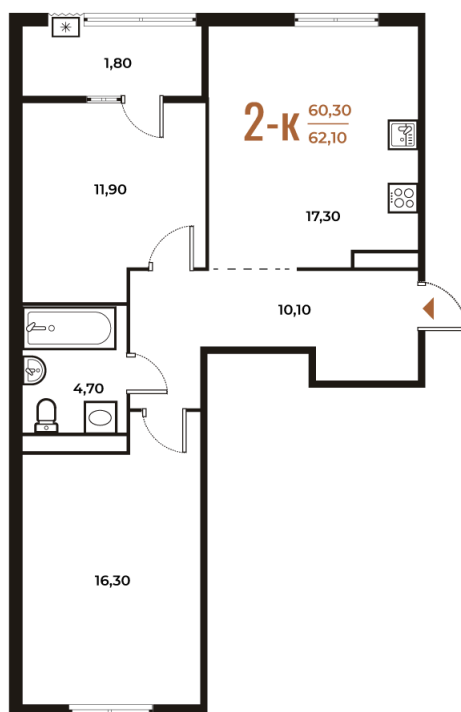

Номер: 348

2 комнатная 62.1 м²

Отсканируйте QR-код
и смотрите на сайте
novoe-letovo.ru

~~22 306 320 руб.~~

19 629 562 руб.

В ипотеку от 27 676 руб.

White Box

Кухня-гостиная