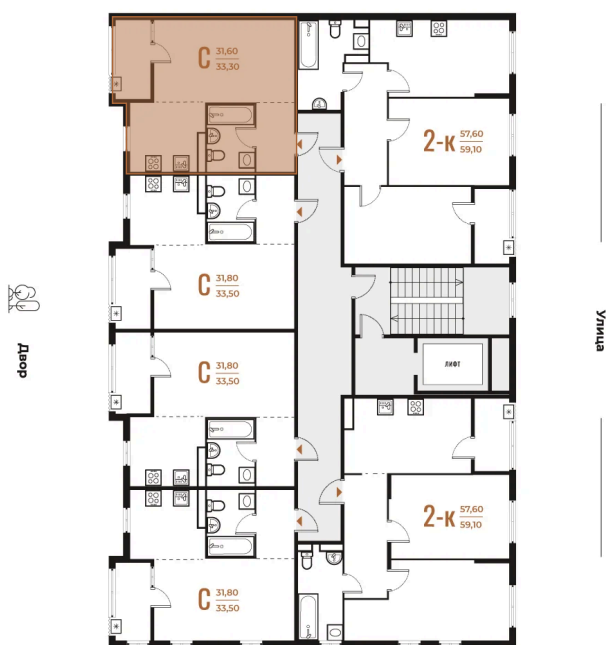

На этаже 5

Студия 33.3 м²

Адрес офиса продаж

г Москва, поселение Десеновское, ул 3-я Нововатутинская, д 13 к 1

24.04.2025 14:54 (Мск)

Не является публичной офертой, цена может быть скорректирована. Информация взята с сайта «novoe-letovo.ru»