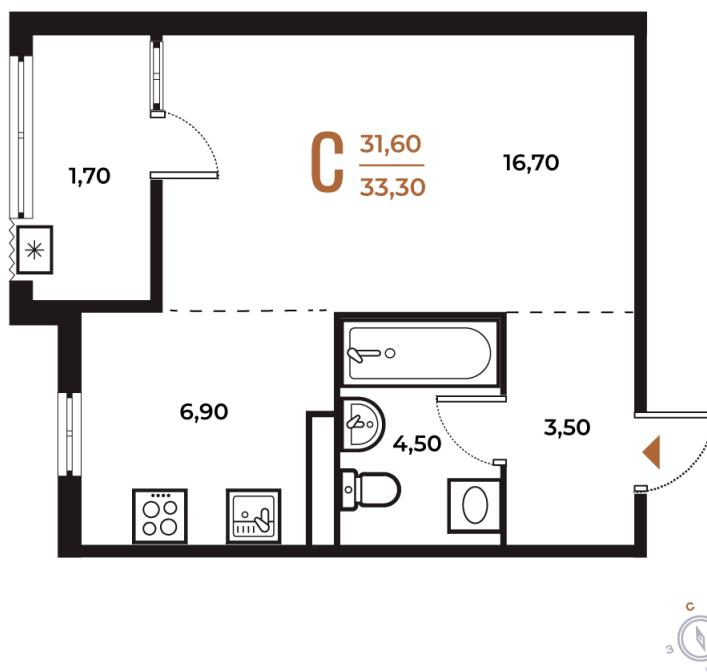

# Студия 33.3 м<sup>2</sup>

Отсканируйте QR-код  
и смотрите на сайте  
novoe-letovo.ru

10 462 860 руб.

В ипотеку от 39 152 руб.

White Box

Во двор

Двор

Корпус

Корпус 2

Этаж

5

Секция

15

18.10.2024, 07:26

Не является публичной офертой, цена может быть  
скорректирована. Информация взята с сайта «novoe-  
letovo.ru»

# На этаже 5

Студия 33.3 м<sup>2</sup>

18.10.2024, 07:26

Не является публичной офертой, цена может быть скорректирована. Информация взята с сайта «новое-letovo.ru»

# На генплане Корпус 2

Студия 33.3 м<sup>2</sup>

18.10.2024, 07:26

Не является публичной офертой, цена может быть скорректирована. Информация взята с сайта «[novoe-letovo.ru](http://novoe-letovo.ru)»