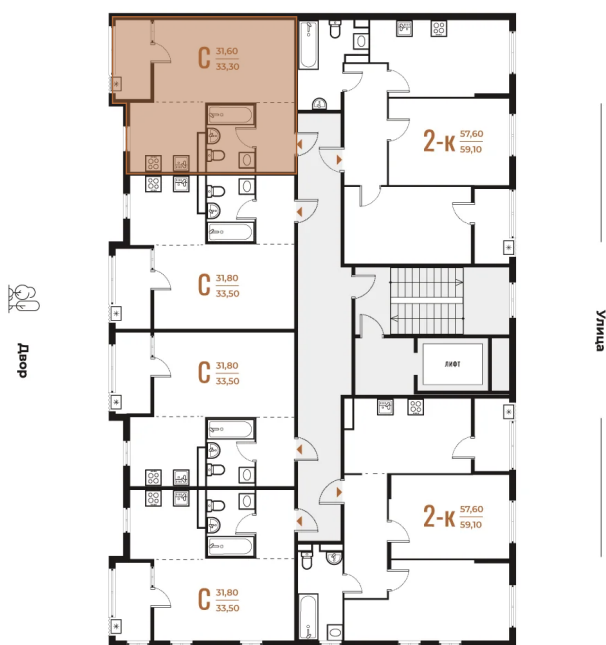

# Студия 33.3 м<sup>2</sup>

Отсканируйте QR-код  
и смотрите на сайте  
novoe-letovo.ru

10 462 860 руб.

В ипотеку от 39 152 руб.

White Box

Во двор

Двор

Корпус

Корпус 2

Этаж

5

Секция

15

18.10.2024, 07:26

Не является публичной офертой, цена может быть  
скорректирована. Информация взята с сайта «novoe-  
letovo.ru»

# На этаже 5

Студия 33.3 м<sup>2</sup>

18.10.2024, 07:26

Не является публичной офертой, цена может быть скорректирована. Информация взята с сайта «новое-letovo.ru»

# На генплане Корпус 2

Студия 33.3 м<sup>2</sup>

18.10.2024, 07:26

Не является публичной офертой, цена может быть скорректирована. Информация взята с сайта «[novoe-letovo.ru](http://novoe-letovo.ru)»