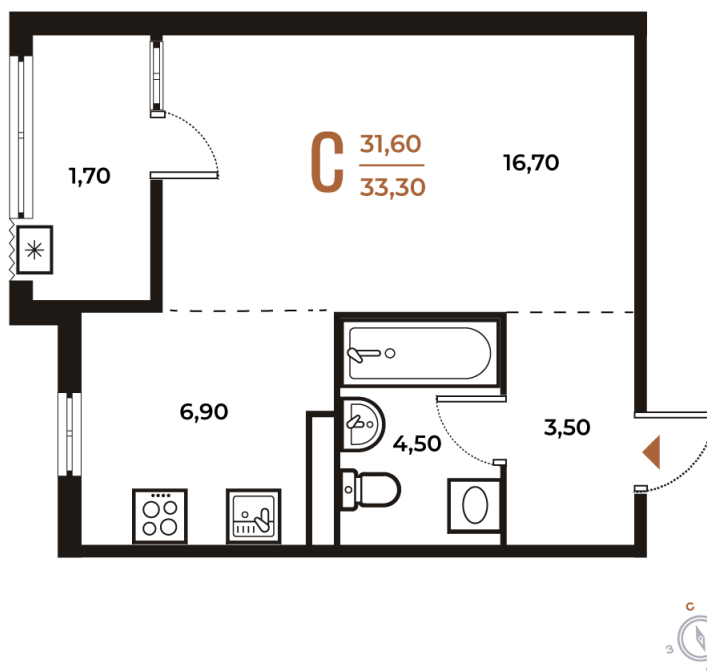

Номер: 419

Отсканируйте QR-код
и смотрите на сайте
novoe-letovo.ru

Студия 33.3 м²

~~11 625 030 руб.~~

9 881 276 руб.

В ипотеку от 41 426 руб.

White Box

Во двор

24.04.2025 14:54 (Мск)

Не является публичной офертой, цена
может быть скорректирована. Информация
взята с сайта «novoe-letovo.ru»

На этаже 5

Студия 33.3 м²

Адрес офиса продаж

г Москва, поселение Десеновское, ул 3-я Нововатутинская, д 13 к 1