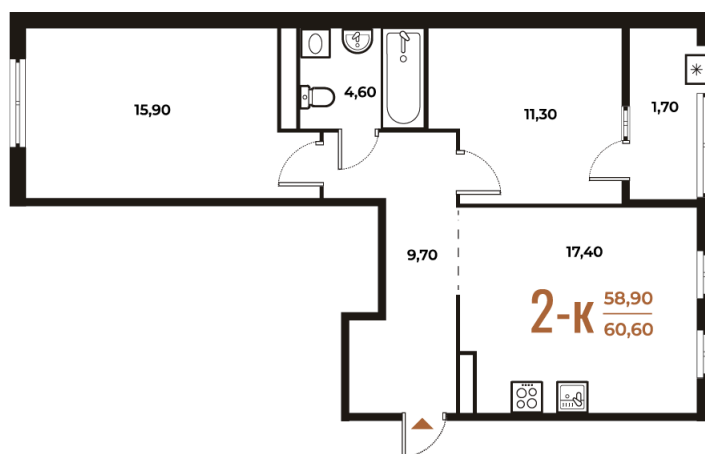

# 2 комнатная 60.6 м<sup>2</sup>

17 555 820 руб.

В ипотеку от 66 764 руб.

White Box

На улицу и двор

Двор

Улица

Корпус

Корпус 1

Этаж

3

Секция

9

26.12.2024, 10:54

Не является публичной офертой, цена может быть скорректирована. Информация взята с сайта «novoe-letovo.ru»

# На этаже 3

2 комнатная 60.6 м<sup>2</sup>

26.12.2024, 10:54

Не является публичной офертой, цена может быть скорректирована. Информация взята с сайта «новое-letovo.ru»

# На генплане Корпус 1

2 комнатная 60.6 м<sup>2</sup>

26.12.2024, 10:54

Не является публичной офертой, цена может быть скорректирована. Информация взята с сайта «[novoe-letovo.ru](http://novoe-letovo.ru)»