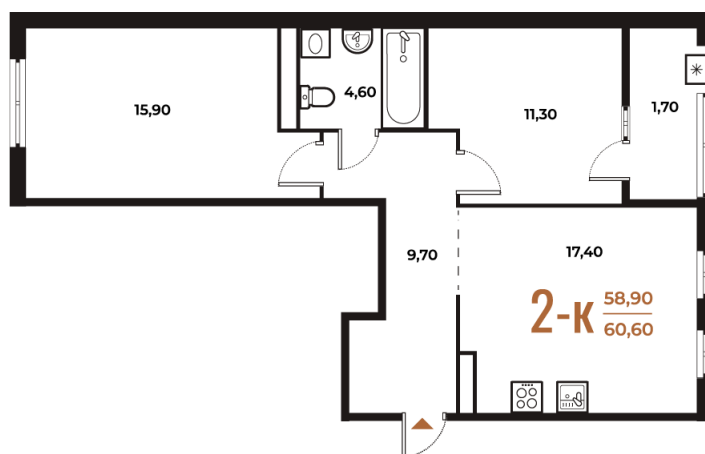

# 2 комнатная 60.6 м<sup>2</sup>

17 555 820 руб.

В ипотеку от 66 764 руб.

White Box

На улицу и двор

Двор

Улица

Корпус

# На этаже 3

2 комнатная 60.6 м<sup>2</sup>

18.10.2024, 07:41

Не является публичной офертой, цена может быть скорректирована. Информация взята с сайта «novoe-letovo.ru»

# На генплане Корпус 1

2 комнатная 60.6 м<sup>2</sup>

18.10.2024, 07:41

Не является публичной офертой, цена может быть скорректирована. Информация взята с сайта «[novoe-letovo.ru](http://novoe-letovo.ru)»