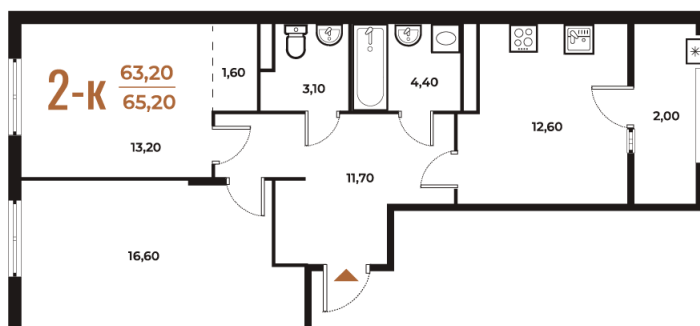

Номер: 646

2 комнатная 65.2 м²

Отсканируйте QR-код
и смотрите на сайте
novoe-letovo.ru

18 471 160 руб.

В ипотеку от 67 486 руб.

White Box

На улицу и двор

Двор

Не является публичной офертой, цена может быть
скорректирована. Информация взята с сайта «novoe-
letovo.ru»

На этаже 7

2 комнатная 65.2 м²

18.10.2024, 04:42

Не является публичной офертой, цена может быть скорректирована. Информация взята с сайта «novoe-letovo.ru»

На генплане Корпус 3

2 комнатная 65.2 м²

18.10.2024, 04:42

Не является публичной офертой, цена может быть скорректирована. Информация взята с сайта «novoe-letovo.ru»