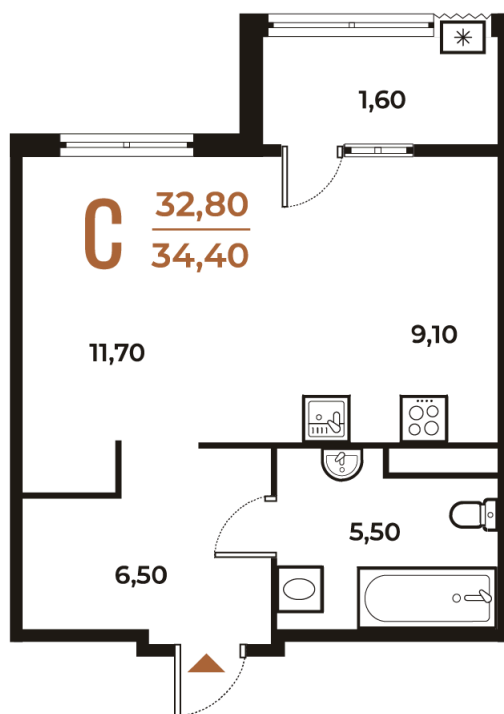

Номер: 473

Студия 34.4 м²

Отсканируйте QR-код
и смотрите на сайте
novoe-letovo.ru

10 808 480 руб.

В ипотеку от 40 446 руб.

White Box

На улицу

Улица

Корпус

Корпус 3

Этаж

5

Секция

17

22.11.2024, 03:22

Не является публичной офертой, цена может быть скорректирована. Информация взята с сайта «novoe-letovo.ru»

На этаже 5

Студия 34.4 м²

22.11.2024, 03:22

Не является публичной офертой, цена может быть скорректирована. Информация взята с сайта «novoe-letovo.ru»

На генплане Корпус 3

Студия 34.4 м²

22.11.2024, 03:22

Не является публичной офертой, цена может быть скорректирована. Информация взята с сайта «novoe-letovo.ru»