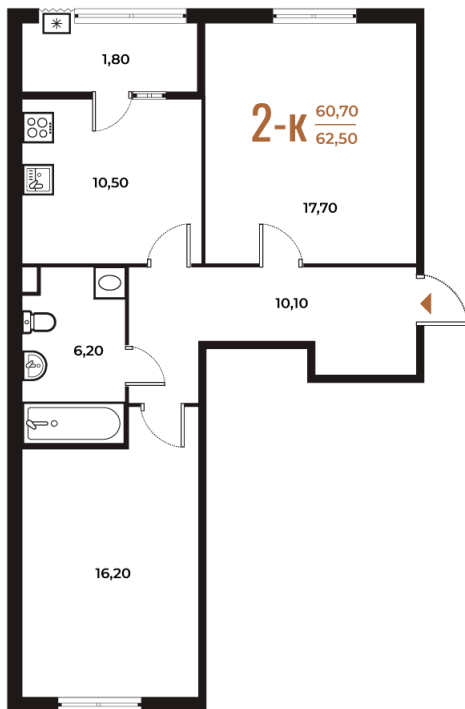

# 2 комнатная 62.5 м<sup>2</sup>

Отсканируйте QR-код  
и смотрите на сайте  
novoe-letovo.ru

16 862 500 руб.

В ипотеку от 61 422 руб.

White Box

На улицу и двор

Двор

Улица

Корпус

Корпус 2

Этаж

2

Секция

13

18.10.2024, 04:55

Не является публичной офертой, цена может быть скорректирована. Информация взята с сайта «novoe-letovo.ru»

# На этаже 2

2 комнатная 62.5 м<sup>2</sup>

18.10.2024, 04:55

Не является публичной офертой, цена может быть скорректирована. Информация взята с сайта «novoe-letovo.ru»

# На генплане Корпус 2

2 комнатная 62.5 м<sup>2</sup>

18.10.2024, 04:55

Не является публичной офертой, цена может быть скорректирована. Информация взята с сайта «[novoe-letovo.ru](http://novoe-letovo.ru)»