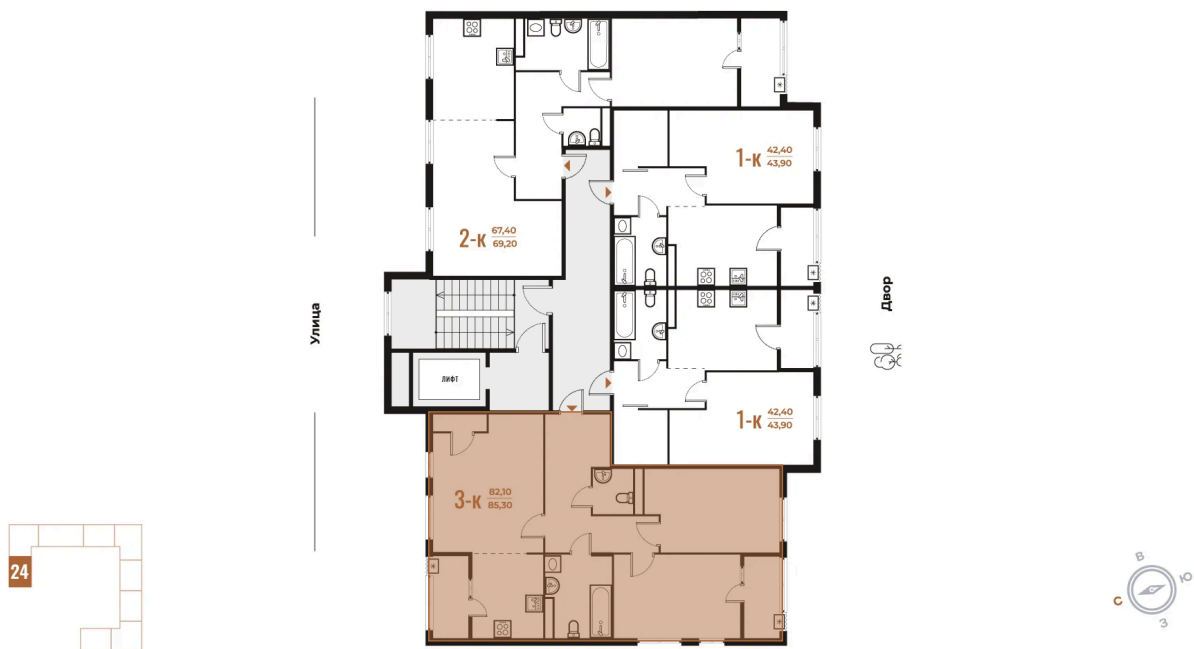

05.06.2026 15:02 (Мск)

Не является публичной офертой, цена может быть
скорректирована.
Информация взята с сайта «novoe-letovo.ru».

время работы

пн-пт: 09:00-21:00 сб-вс: 09:00-21:00

1 / 3

На этаже 5

3 комнатная 85.3 м²