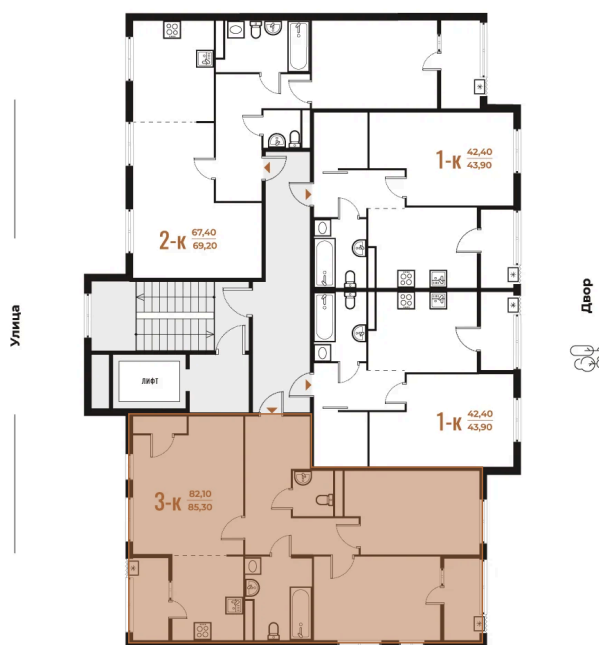

Улица

Корпус

Корпус 3

Этаж

5

Секция

24

08.09.2024, 01:30

Не является публичной офертой, цена может быть скорректирована. Информация взята с сайта «novoe-letovo.ru»

На этаже 5

3 комнатная 85.3 м²

08.09.2024, 01:30

Не является публичной офертой, цена может быть скорректирована. Информация взята с сайта «novoe-letovo.ru»

На генплане Корпус 3

3 комнатная 85.3 м²

08.09.2024, 01:30

Не является публичной офертой, цена может быть скорректирована. Информация взята с сайта «novoe-letovo.ru»