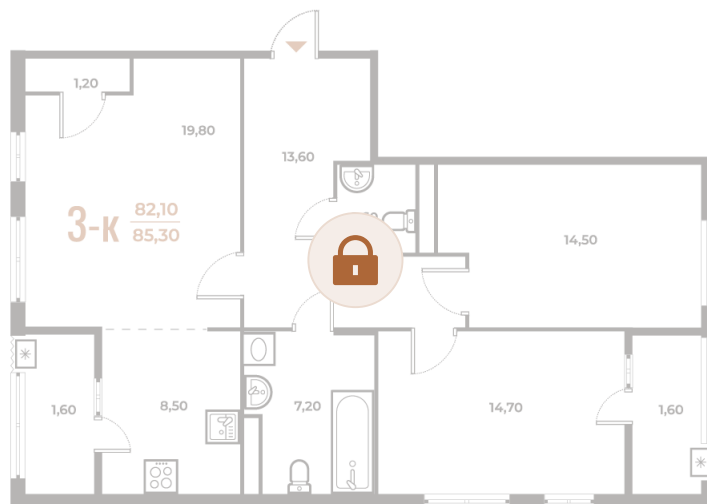

Номер: 688

Отсканируйте QR-код
и смотрите на сайте
novoe-letovo.ru

3 комнатная 85.3 м²

25 590 000 руб.

В ипотеку от 36 079 руб.

White Box

Корпус	Корпус 3	Этаж	5
Секция	24	Сдача	1 кв. 2026

Адрес офиса продаж
г Москва, р-н Коммунарка, деревня
Зименки, д 6Б

05.06.2026 15:02 (Мск)

Не является публичной офертой, цена может быть
скорректирована.
Информация взята с сайта «novoe-letovo.ru».

время работы

пн-пт: 09:00-21:00 сб-вс: 09:00-21:00

1 / 3