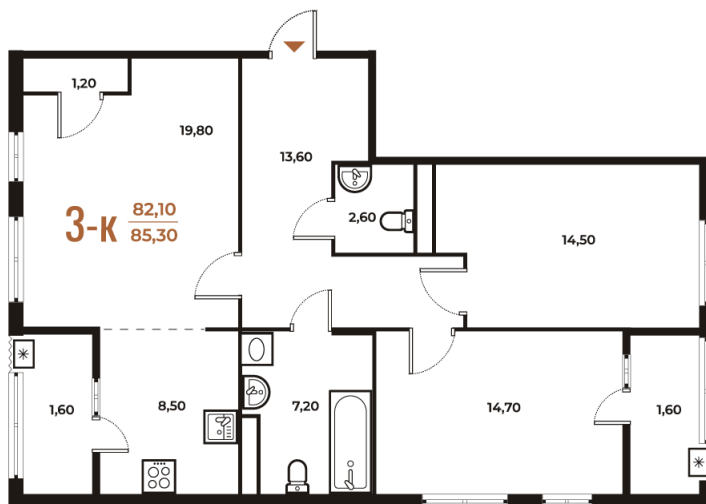

Номер: 688

Отсканируйте QR-код
и смотрите на сайте
novoe-letovo.ru

3 комнатная 85.3 м²

20 702 310 руб.

В ипотеку от 74 871 руб.

White Box

На улицу и двор

Двор

Улица

Корпус

Корпус 3

Этаж

5

Секция

24

04.12.2024, 19:04

Не является публичной офертой, цена может быть
скорректирована. Информация взята с сайта «novoe-
letovo.ru»

На этаже 5

3 комнатная 85.3 м²

04.12.2024, 19:04

Не является публичной офертой, цена может быть скорректирована. Информация взята с сайта «новое-letovo.ru»

На генплане Корпус 3

3 комнатная 85.3 м²

04.12.2024, 19:04

Не является публичной офертой, цена может быть скорректирована. Информация взята с сайта «novoe-letovo.ru»