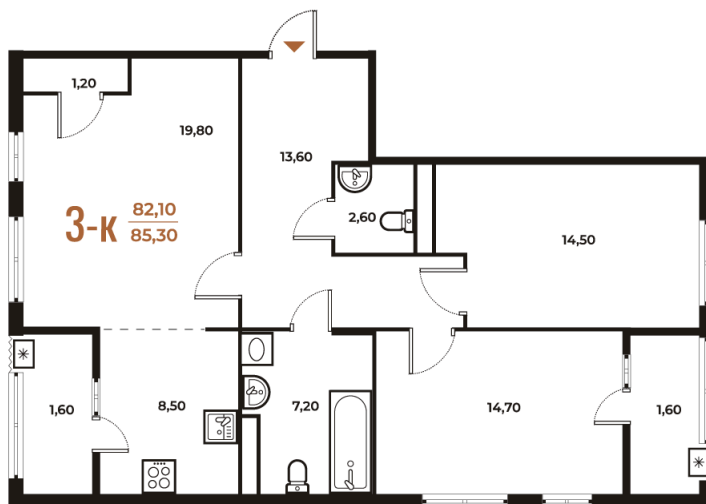

Номер: 688

Отсканируйте QR-код
и смотрите на сайте
novoe-letovo.ru

3 комнатная 85.3 м²

20 702 310 руб.

В ипотеку от 74 871 руб.

White Box

На улицу и двор

Двор

Улица

Корпус

Корпус 3

Этаж

5

Секция

24

08.09.2024, 01:30

Не является публичной офертой, цена может быть скорректирована. Информация взята с сайта «novoe-letovo.ru»

На этаже 5

3 комнатная 85.3 м²

08.09.2024, 01:30

Не является публичной офертой, цена может быть скорректирована. Информация взята с сайта «novoe-letovo.ru»

На генплане Корпус 3

3 комнатная 85.3 м²

08.09.2024, 01:30

Не является публичной офертой, цена может быть скорректирована. Информация взята с сайта «novoe-letovo.ru»