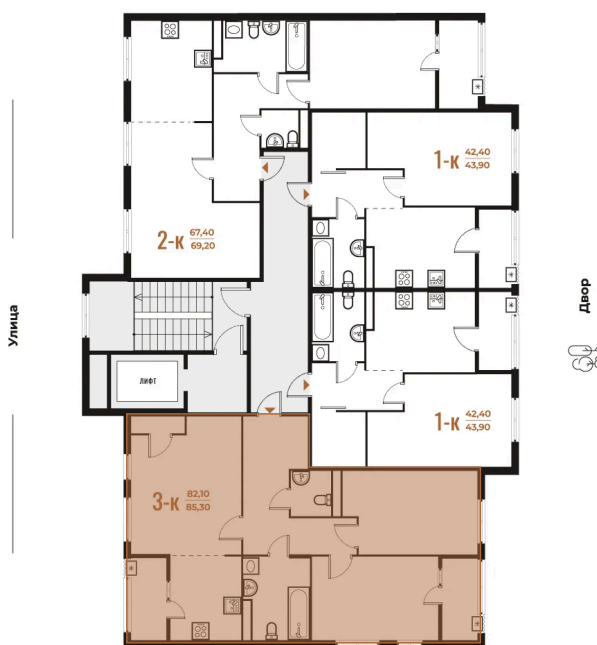

Не является публичной офертой, цена может быть
скорректирована. Информация взята с сайта «novoe-
letovo.ru»

На этаже 5

3 комнатная 85.3 м²

04.12.2024, 19:04

Не является публичной офертой, цена может быть скорректирована. Информация взята с сайта «новое-letovo.ru»

На генплане Корпус 3

3 комнатная 85.3 м²

04.12.2024, 19:04

Не является публичной офертой, цена может быть скорректирована. Информация взята с сайта «novoe-letovo.ru»