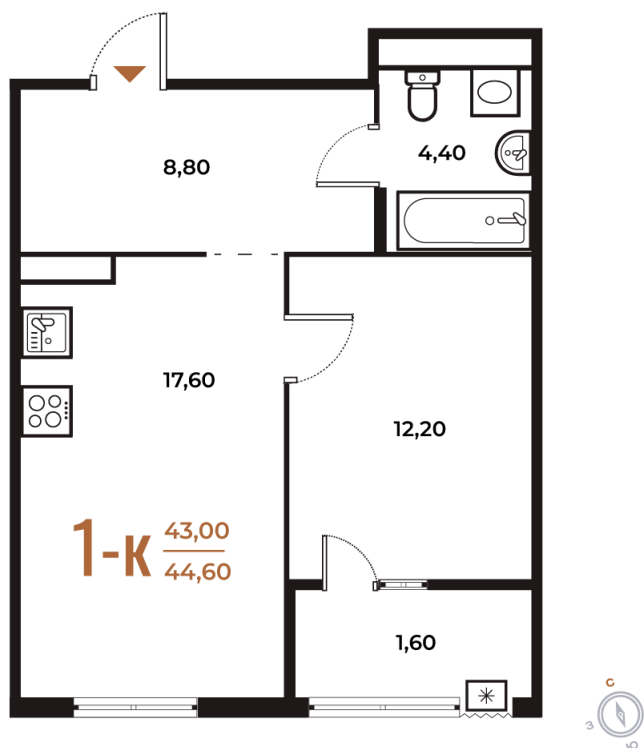

Номер: 334

Отсканируйте QR-код
и смотрите на сайте
novoe-letovo.ru

1 комнатная 44.6 м²

14 151 580 руб.

В ипотеку от 53 613 руб.

White Box

Во двор

Двор

Корпус

Корпус 2

Этаж

4

Секция

12

18.10.2024, 07:01

Не является публичной офертой, цена может быть
скорректирована. Информация взята с сайта «novoe-
letovo.ru»

На этаже 4

1 комнатная 44.6 м²

18.10.2024, 07:01

Не является публичной офертой, цена может быть скорректирована. Информация взята с сайта «novoe-letovo.ru»

На генплане Корпус 2

1 комнатная 44.6 м²

18.10.2024, 07:01