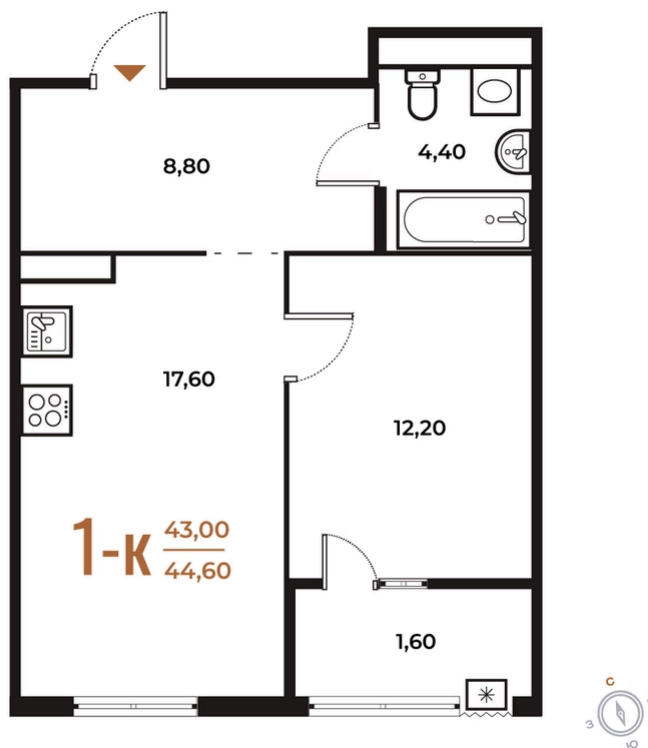

# Квартира 1-комнатная 44,6 м<sup>2</sup>

White Box

Вид во двор

Вид двор

Корпус

Корпус 2

Секция

12

Этаж

4

## 14 151 580 руб

Ипотека от 41 658 руб/мес

Отсканируйте QR-код и смотрите на сайте  
novoe-letovo.ru

На этаже 4

Квартира 1-комнатная 44,6 м<sup>2</sup>

Генплан, Корпус 2