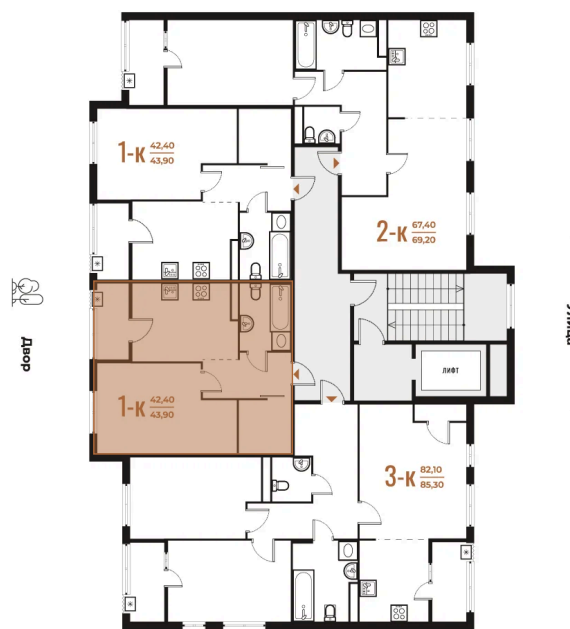

Корпус

Корпус 1

Этаж

3

Секция

1

26.12.2024, 11:54

Не является публичной офертой, цена может быть скорректирована. Информация взята с сайта «novoe-letovo.ru»

На этаже 3

1 комнатная 43.9 м²

26.12.2024, 11:54

Не является публичной офертой, цена может быть скорректирована. Информация взята с сайта «novoe-letovo.ru»

На генплане Корпус 1

1 комнатная 43.9 м²

26.12.2024, 11:54