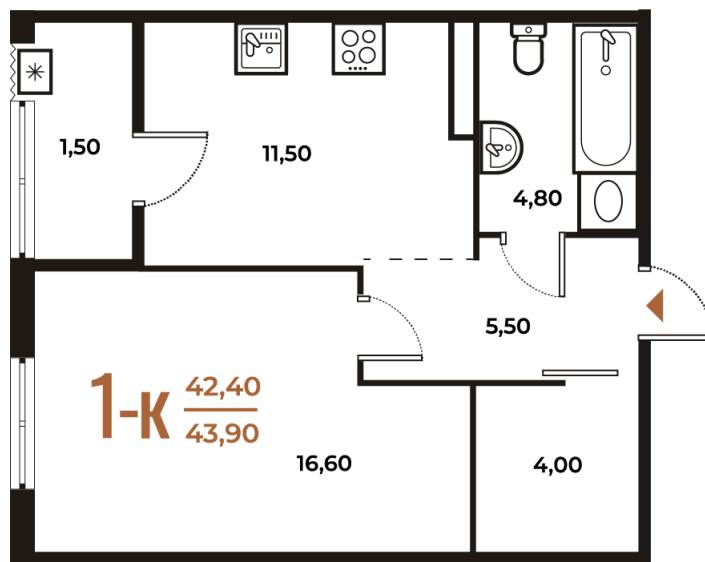

Номер: 6

Отсканируйте QR-код
и смотрите на сайте
novoe-letovo.ru

1 комнатная 43.9 м²

12 823 190 руб.

В ипотеку от 47 855 руб.

White Box

Во двор

Двор

Корпус

Корпус 1

Этаж

3

Секция

1

26.12.2024, 11:54

Не является публичной офертой, цена может быть скорректирована. Информация взята с сайта «novoe-letovo.ru»

На этаже 3

1 комнатная 43.9 м²

26.12.2024, 11:54

Не является публичной офертой, цена может быть скорректирована. Информация взята с сайта «novoe-letovo.ru»

На генплане Корпус 1

1 комнатная 43.9 м²

26.12.2024, 11:54