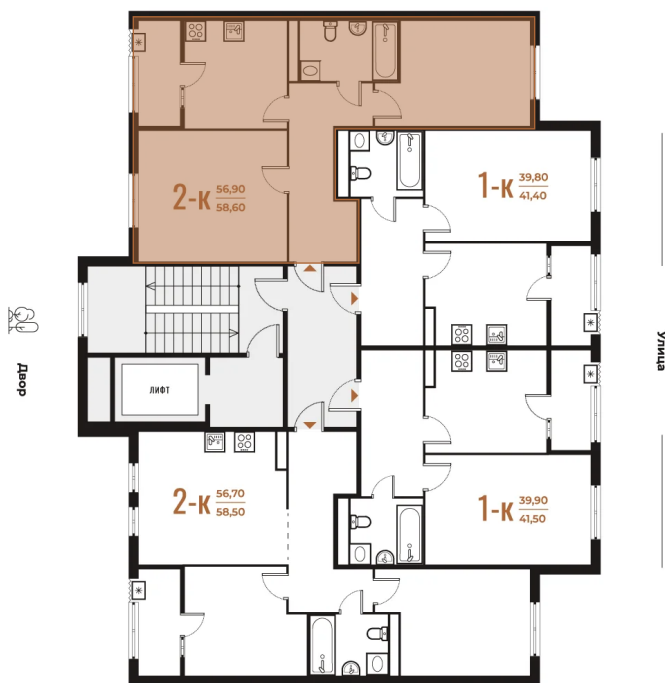

Номер: 117

2 комнатная 58.6 м²

Отсканируйте QR-код
и смотрите на сайте
novoe-letovo.ru

16 507 620 руб.

В ипотеку от 60 292 руб.

White Box

На улицу и двор

Двор

Улица

Корпус

Корпус 1

Этаж

4

Секция

4

18.10.2024, 07:21

Не является публичной офертой, цена может быть скорректирована. Информация взята с сайта «novoe-letovo.ru»

На этаже 4

2 комнатная 58.6 м²

18.10.2024, 07:21

Не является публичной офертой, цена может быть скорректирована. Информация взята с сайта «novoe-letovo.ru»

На генплане Корпус 1

2 комнатная 58.6 м²

18.10.2024, 07:21

Не является публичной офертой, цена может быть скорректирована. Информация взята с сайта «novoe-letovo.ru»