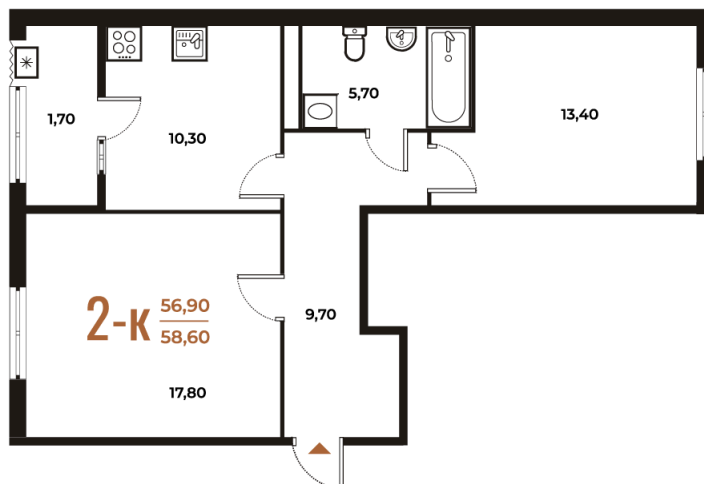

Номер: 117

Отсканируйте QR-код
и смотрите на сайте
novoe-letovo.ru

2 комнатная 58.6 м²

16 507 620 руб.

В ипотеку от 60 292 руб.

White Box

На улицу и двор

Двор

Улица

Корпус

Корпус 1

Этаж

4

Секция

4

21.12.2024, 12:07

Не является публичной офертой, цена может быть скорректирована. Информация взята с сайта «novoe-letovo.ru»

На этаже 4

2 комнатная 58.6 м²

21.12.2024, 12:07

Не является публичной офертой, цена может быть скорректирована. Информация взята с сайта «novoe-letovo.ru»

На генплане Корпус 1

2 комнатная 58.6 м²

21.12.2024, 12:07

Не является публичной офертой, цена может быть скорректирована. Информация взята с сайта «novoe-letovo.ru»