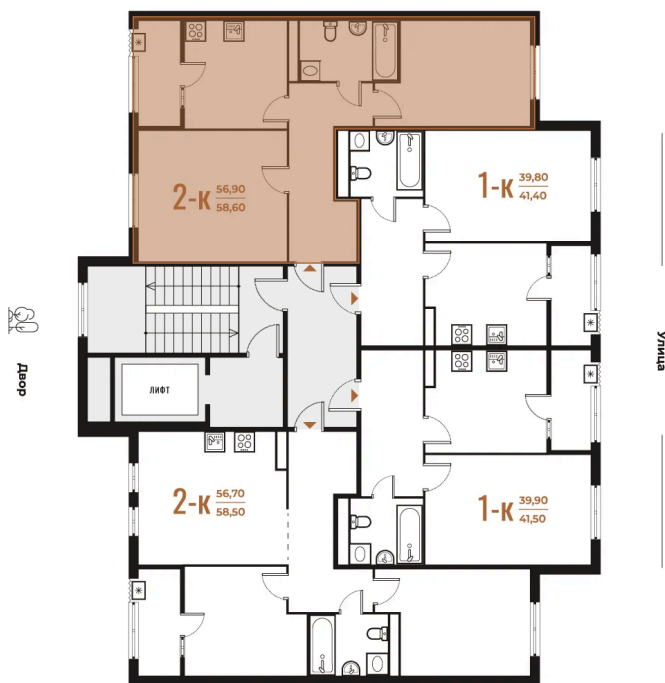

Номер: 117

Отсканируйте QR-код
и смотрите на сайте
novoe-letovo.ru

2 комнатная 58.6 м²

16 507 620 руб.

В ипотеку от 60 292 руб.

White Box

На улицу и двор

Двор

Улица

Корпус

Корпус 1

Этаж

4

Секция

4

21.12.2024, 12:07

Не является публичной офертой, цена может быть скорректирована. Информация взята с сайта «novoe-letovo.ru»

На этаже 4

2 комнатная 58.6 м²

21.12.2024, 12:07

Не является публичной офертой, цена может быть скорректирована. Информация взята с сайта «novoe-letovo.ru»

На генплане Корпус 1

2 комнатная 58.6 м²

21.12.2024, 12:07

Не является публичной офертой, цена может быть скорректирована. Информация взята с сайта «novoe-letovo.ru»