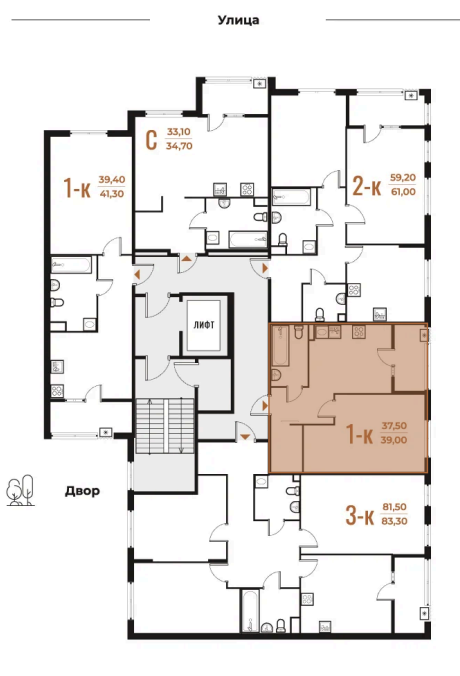

Номер: 460

Отсканируйте QR-код
и смотрите на сайте
novoe-letovo.ru

1 комнатная 39 м²

12 129 000 руб.

В ипотеку от 45 370 руб.

White Box

На улицу

Улица

Корпус

Корпус 3

Этаж

2

Секция

17

21.12.2024, 15:45

Не является публичной офертой, цена может быть скорректирована. Информация взята с сайта «novoe-letovo.ru»

На этаже 2

1 комнатная 39 м²

21.12.2024, 15:45

Не является публичной офертой, цена может быть скорректирована. Информация взята с сайта «novoe-letovo.ru»

На генплане Корпус 3

1 комнатная 39 м²

21.12.2024, 15:45