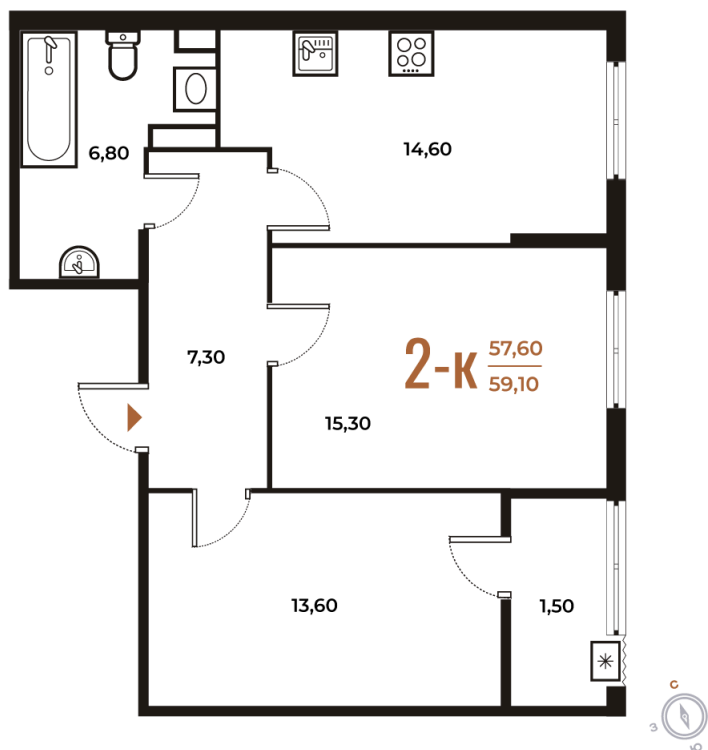

Номер: 432

Отсканируйте QR-код
и смотрите на сайте
novoe-letovo.ru

2 комнатная 59.1 м²

16 743 030 руб.

В ипотеку от 61 173 руб.

White Box

Во двор

Двор

Корпус

Корпус 2

Этаж

7

Секция

15

21.12.2024, 16:39

Не является публичной офертой, цена может быть скорректирована. Информация взята с сайта «novoe-letovo.ru»

На этаже 7

2 комнатная 59.1 м²

21.12.2024, 16:39

Не является публичной офертой, цена может быть скорректирована. Информация взята с сайта «новое-letovo.ru»

На генплане Корпус 2

2 комнатная 59.1 м²

21.12.2024, 16:39