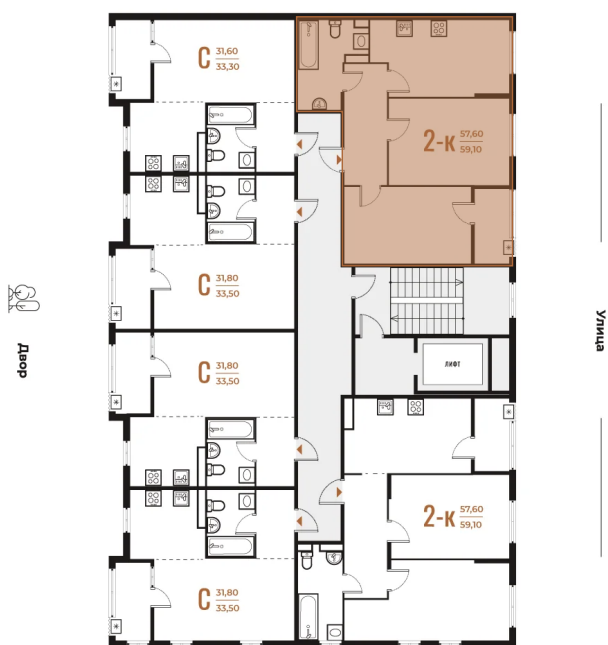

Номер: 432

Отсканируйте QR-код
и смотрите на сайте
novoe-letovo.ru

2 комнатная 59.1 м²

16 743 030 руб.

В ипотеку от 61 173 руб.

White Box

Во двор

Двор

Корпус

Корпус 2

Этаж

7

Секция

15

18.10.2024, 05:04

Не является публичной офертой, цена может быть скорректирована. Информация взята с сайта «novoe-letovo.ru»

На этаже 7

2 комнатная 59.1 м²

18.10.2024, 05:04

Не является публичной офертой, цена может быть скорректирована. Информация взята с сайта «новое-letovo.ru»

На генплане Корпус 2

2 комнатная 59.1 м²

18.10.2024, 05:04