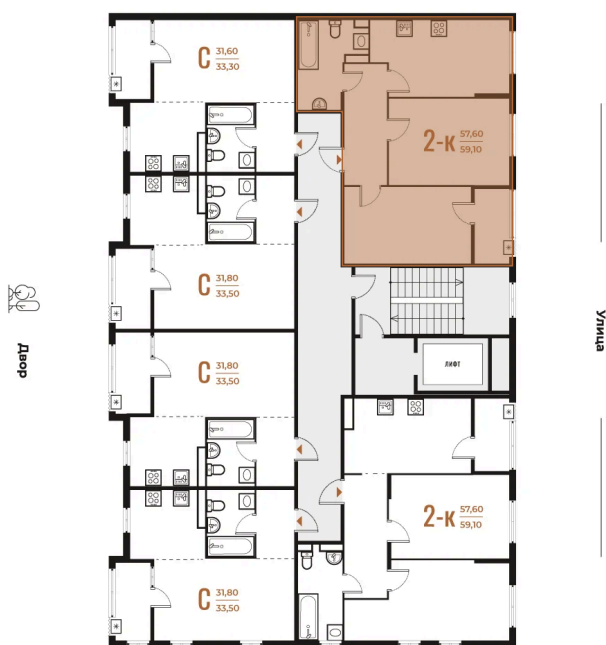

Номер: 432

Отсканируйте QR-код
и смотрите на сайте
novoe-letovo.ru

2 комнатная 59.1 м²

16 743 030 руб.

В ипотеку от 61 173 руб.

White Box

Во двор

Двор

Корпус

Корпус 2

Этаж

7

Секция

15

21.12.2024, 16:39

Не является публичной офертой, цена может быть скорректирована. Информация взята с сайта «novoe-letovo.ru»

На этаже 7

2 комнатная 59.1 м²

21.12.2024, 16:39

Не является публичной офертой, цена может быть скорректирована. Информация взята с сайта «новое-letovo.ru»

На генплане Корпус 2

2 комнатная 59.1 м²

21.12.2024, 16:39