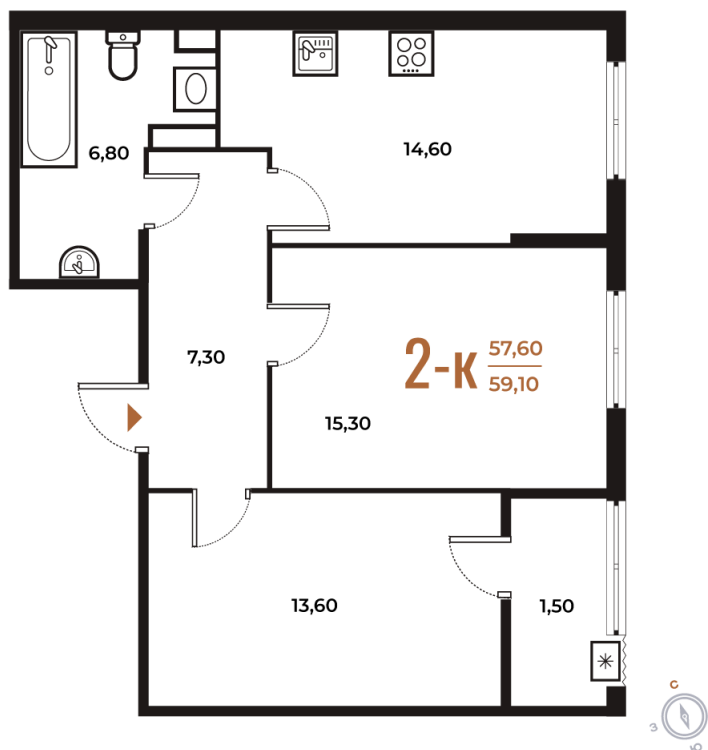

Номер: 432

Отсканируйте QR-код
и смотрите на сайте
novoe-letovo.ru

2 комнатная 59.1 м²

16 743 030 руб.

В ипотеку от 61 173 руб.

White Box

Во двор

Двор

Корпус

Корпус 2

Этаж

7

Секция

15

18.10.2024, 05:04

Не является публичной офертой, цена может быть скорректирована. Информация взята с сайта «novoe-letovo.ru»

На этаже 7

2 комнатная 59.1 м²

18.10.2024, 05:04

Не является публичной офертой, цена может быть скорректирована. Информация взята с сайта «новое-letovo.ru»

На генплане Корпус 2

2 комнатная 59.1 м²

18.10.2024, 05:04