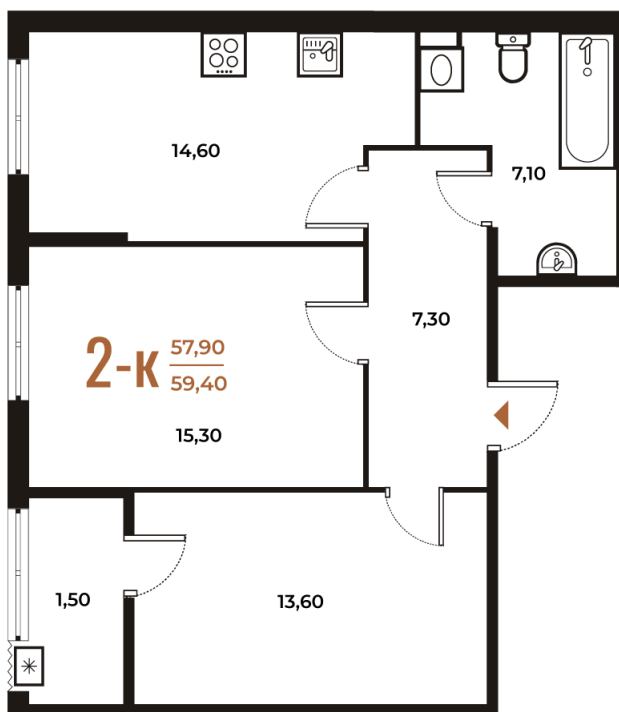

Номер: 265

Отсканируйте QR-код  
и смотрите на сайте  
novoe-letovo.ru

# 2 комнатная 59.4 м<sup>2</sup>

16 026 120 руб.

В ипотеку от 58 376 руб.

White Box

Во двор

Двор

Корпус

Корпус 2

# На этаже 2

2 комнатная 59.4 м<sup>2</sup>

22.11.2024, 08:25

Не является публичной офертой, цена может быть скорректирована. Информация взята с сайта «novoe-letovo.ru»

# На генплане Корпус 2

2 комнатная 59.4 м<sup>2</sup>

22.11.2024, 08:25

Не является публичной офертой, цена может быть скорректирована. Информация взята с сайта «[novoe-letovo.ru](http://novoe-letovo.ru)»