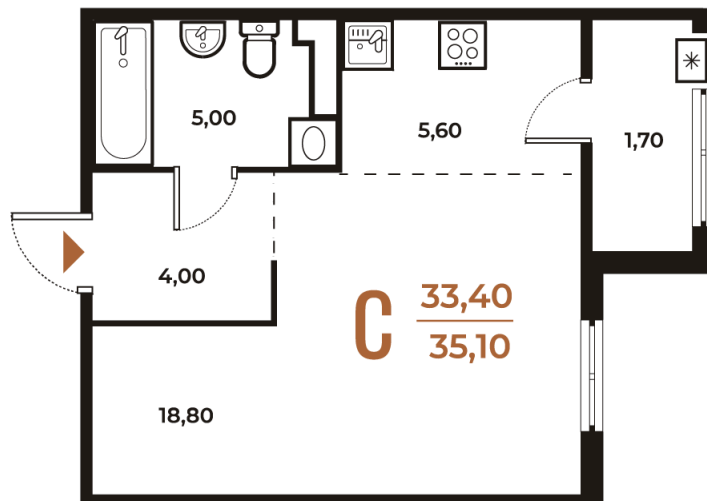

Номер: 617

Студия 35.1 м²

Отсканируйте QR-код
и смотрите на сайте
novoe-letovo.ru

11 028 420 руб.

В ипотеку от 41 269 руб.

White Box

Во двор

Двор

Корпус

Корпус 3

Этаж

4

Секция

22

24.11.2024, 02:33

Не является публичной офертой, цена может быть скорректирована. Информация взята с сайта «novoe-letovo.ru»

На этаже 4

Студия 35.1 м²

24.11.2024, 02:33

Не является публичной офертой, цена может быть скорректирована. Информация взята с сайта «novoe-letovo.ru»

На генплане Корпус 3

Студия 35.1 м²

24.11.2024, 02:33

Не является публичной офертой, цена может быть скорректирована. Информация взята с сайта «novoe-letovo.ru»