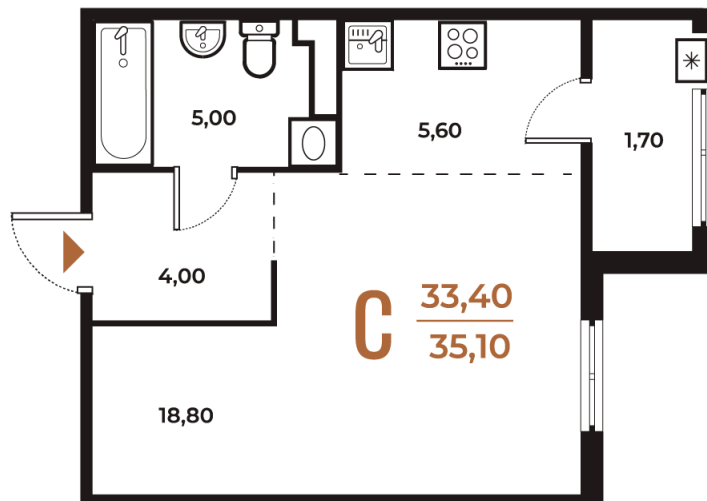

Номер: 617

Студия 35.1 м²

Отсканируйте QR-код
и смотрите на сайте
novoe-letovo.ru

11 028 420 руб.

В ипотеку от 41 269 руб.

White Box

Во двор

Двор

Корпус

Корпус 3

Этаж

4

Секция

22

18.10.2024, 03:53

Не является публичной офертой, цена может быть скорректирована. Информация взята с сайта «novoe-letovo.ru»

На этаже 4

Студия 35.1 м²

18.10.2024, 03:53

Не является публичной офертой, цена может быть скорректирована. Информация взята с сайта «novoe-letovo.ru»

На генплане Корпус 3

Студия 35.1 м²

18.10.2024, 03:53

Не является публичной офертой, цена может быть скорректирована. Информация взята с сайта «novoe-letovo.ru»