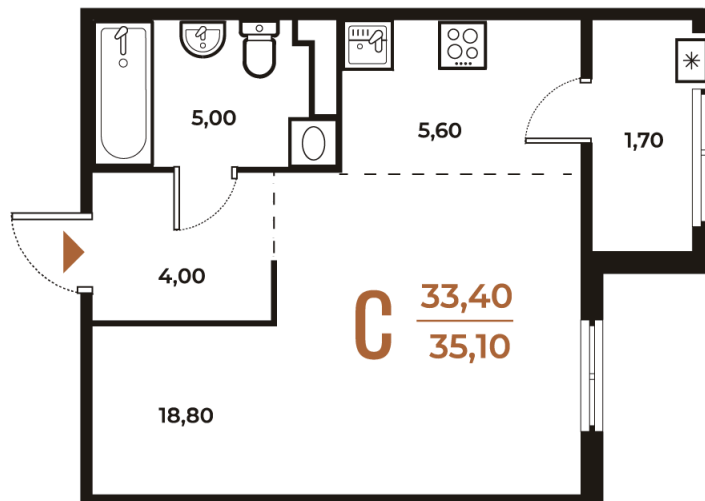

Номер: 617

Студия 35.1 м²

Отсканируйте QR-код
и смотрите на сайте
novoe-letovo.ru

~~13 173 030 руб.~~

11 197 076 руб.

В ипотеку от 53 649 руб.

White Box

Корпус	Корпус 3	Этаж	4
Секция	22		

03.07.2025 23:15 (Мск)

Не является публичной офертой, цена может быть скорректирована. Информация взята с сайта «novoe-letovo.ru»

На этаже 4

Студия 35.1 м²

03.07.2025 23:15 (Мск)

Не является публичной офертой, цена может быть скорректирована. Информация взята с сайта «novoe-letovo.ru»

На генплане Корпус 3

Студия 35.1 м²

03.07.2025 23:15 (Мск)

Не является публичной офертой, цена может быть скорректирована. Информация взята с сайта «novoe-letovo.ru»