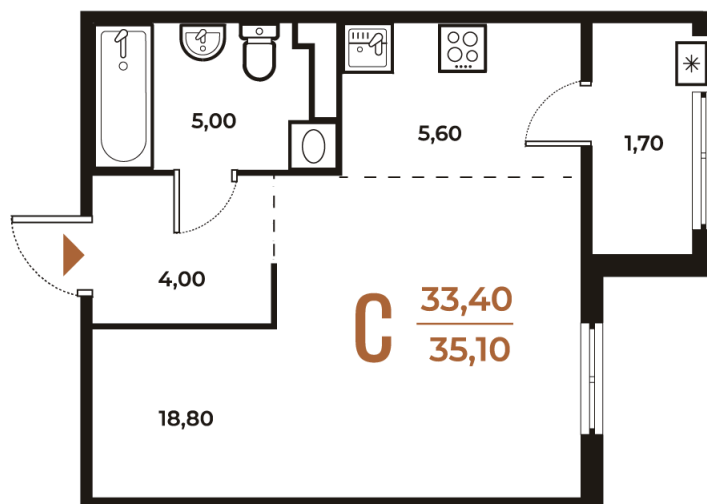

# Студия 35.1 м<sup>2</sup>

Отсканируйте QR-код  
и смотрите на сайте  
novoe-letovo.ru

13 548 600 руб.

В ипотеку от 32 600 руб.

White Box

Корпус	Корпус 3	Этаж	4
Секция	22	Сдача	1 кв. 2026

Адрес офиса продаж  
г Москва, р-н Коммунарка, деревня Зименки, д  
6Б