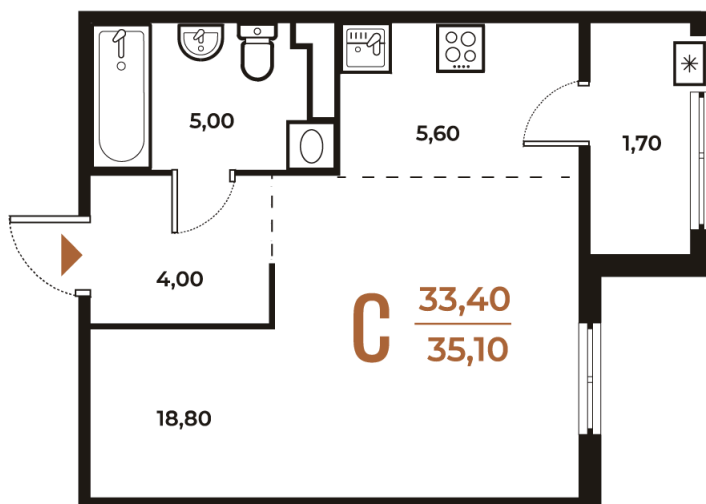

Номер: 617

Студия 35.1 м²

Отсканируйте QR-код
и смотрите на сайте
novoe-letovo.ru

13 548 600 руб.

В ипотеку от 19 102 руб.

White Box

Корпус	Корпус 3	Этаж	4
Секция	22	Сдача	1 кв. 2026

Адрес офиса продаж