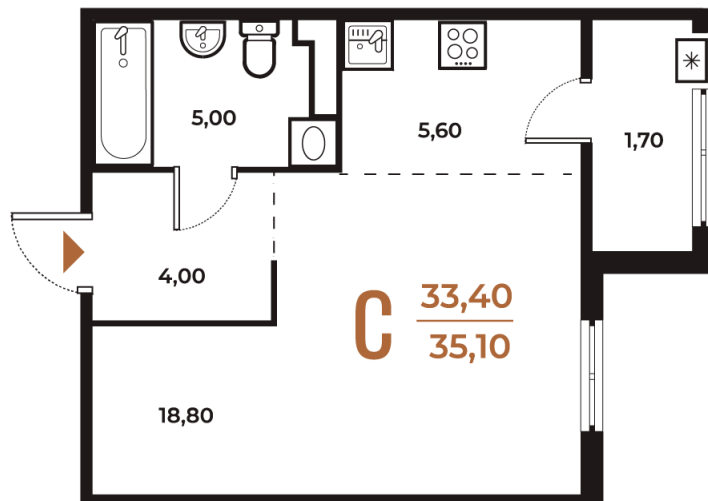

# Студия 35.1 м<sup>2</sup>

Отсканируйте QR-код  
и смотрите на сайте  
novoe-letovo.ru

11 028 420 руб.

В ипотеку от 41 269 руб.

White Box

Во двор

Двор

Корпус

Корпус 3

Этаж

3

Секция

22

18.10.2024, 04:46

Не является публичной офертой, цена может быть  
скорректирована. Информация взята с сайта «novoe-  
letovo.ru»

# На этаже 3

Студия 35.1 м<sup>2</sup>

18.10.2024, 04:46

Не является публичной офертой, цена может быть скорректирована. Информация взята с сайта «novoe-letovo.ru»

# На генплане Корпус 3

Студия 35.1 м<sup>2</sup>

18.10.2024, 04:46

Не является публичной офертой, цена может быть скорректирована. Информация взята с сайта «[novoe-letovo.ru](http://novoe-letovo.ru)»