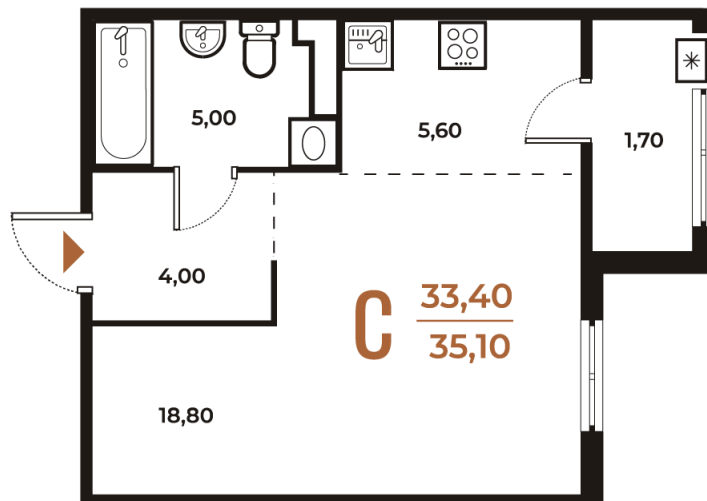

Номер: 607

Студия 35.1 м²

Отсканируйте QR-код
и смотрите на сайте
novoe-letovo.ru

11 028 420 руб.

В ипотеку от 41 269 руб.

White Box

Во двор

Двор

Корпус

Корпус 3

Этаж

3

Секция

22

24.11.2024, 04:38

Не является публичной офертой, цена может быть скорректирована. Информация взята с сайта «novoe-letovo.ru»

На этаже 3

Студия 35.1 м²

24.11.2024, 04:38

Не является публичной офертой, цена может быть скорректирована. Информация взята с сайта «novoe-letovo.ru»

На генплане Корпус 3

Студия 35.1 м²

24.11.2024, 04:38

Не является публичной офертой, цена может быть скорректирована. Информация взята с сайта «novoe-letovo.ru»