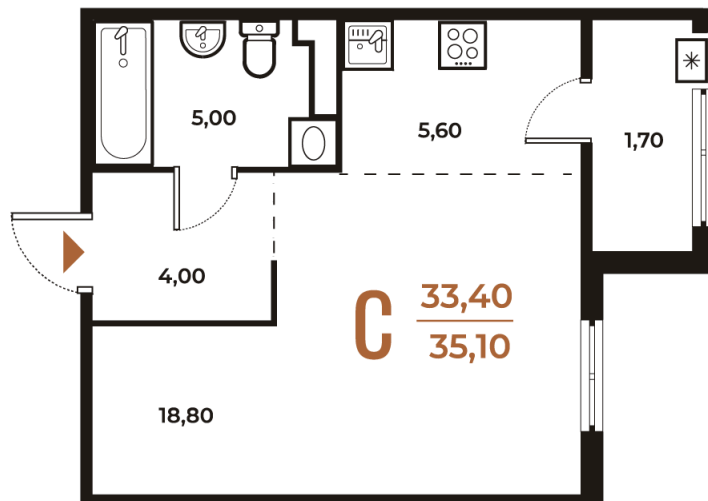

# Студия 35.1 м<sup>2</sup>

Отсканируйте QR-код  
и смотрите на сайте  
novoe-letovo.ru

~~12 253 410 руб.~~

**10 415 399 руб.**

В ипотеку от 43 666 руб.

White Box

Во двор

Корпус