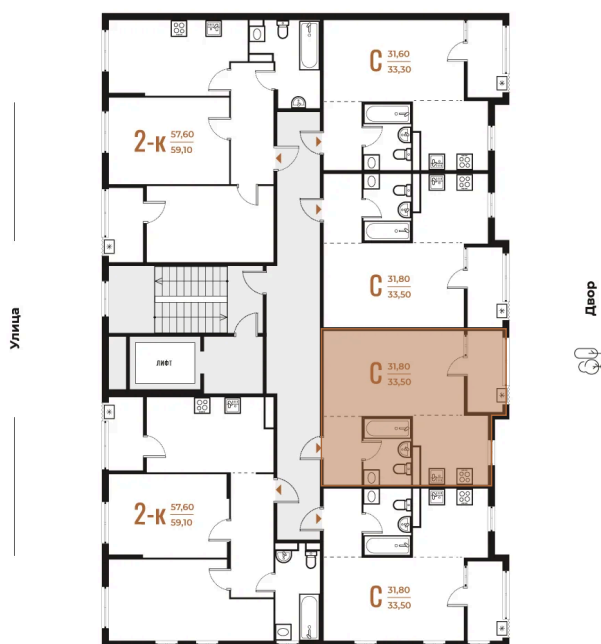

На этаже 4

Студия 33.5 м²

Адрес офиса продаж
г Москва, р-н Коммунарка, деревня
Зименки, д 6Б

20.05.2026 23:57 (Мск)

Не является публичной офертой, цена может быть
скорректирована.
Информация взята с сайта «novoe-letovo.ru».

время работы

пн-пт: 09:00-21:00 сб-вс: 09:00-21:00