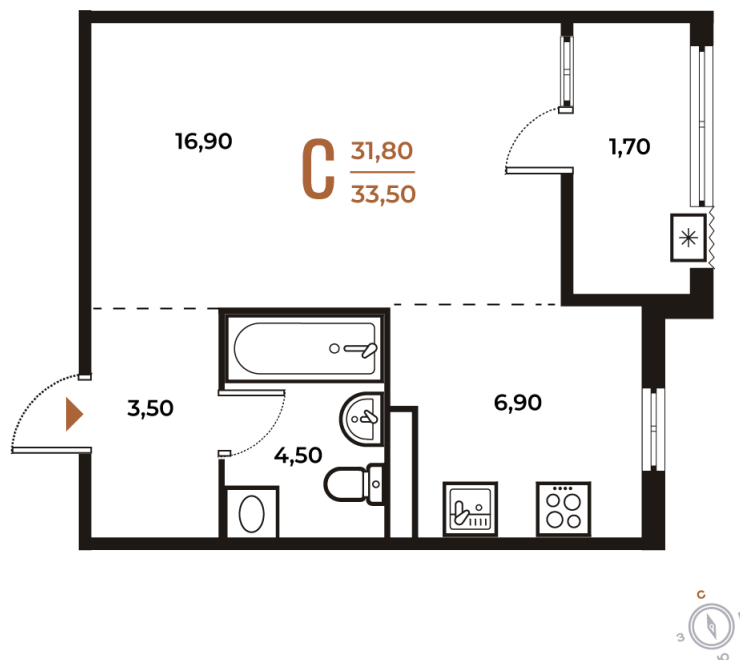

Номер: 280

Студия 33.5 м²

Отсканируйте QR-код
и смотрите на сайте
novoe-letovo.ru

10 525 700 руб.

В ипотеку от 39 387 руб.

White Box

Во двор

Двор

Корпус

Корпус 2

Этаж

4

Секция

10

22.11.2024, 02:32

Не является публичной офертой, цена может быть скорректирована. Информация взята с сайта «novoe-letovo.ru»

На этаже 4

Студия 33.5 м²

22.11.2024, 02:32

Не является публичной офертой, цена может быть скорректирована. Информация взята с сайта «novoe-letovo.ru»

На генплане Корпус 2

Студия 33.5 м²

22.11.2024, 02:32

Не является публичной офертой, цена может быть скорректирована. Информация взята с сайта «novoe-letovo.ru»