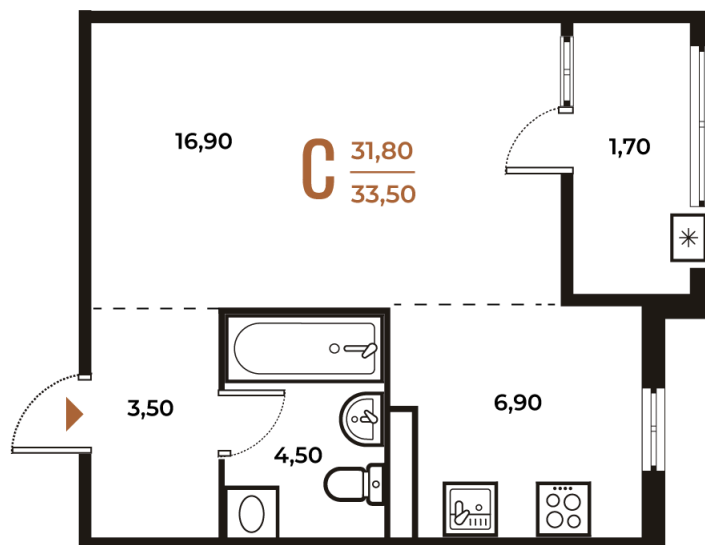

Номер: 280

Студия 33.5 м²

Отсканируйте QR-код
и смотрите на сайте
novoe-letovo.ru

12 931 000 руб.

В ипотеку от 31 114 руб.

White Box

Корпус	Корпус 2	Этаж	4
Секция	10	Сдача	1 кв. 2026

Адрес офиса продаж