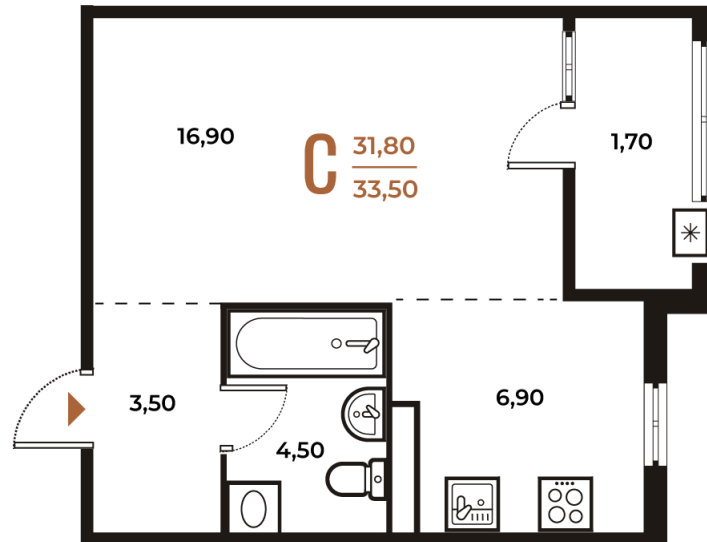

Номер: 280

Студия 33.5 м²

Отсканируйте QR-код
и смотрите на сайте
novoe-letovo.ru

12 931 000 руб.

В ипотеку от 25 524 руб.

White Box

| | | | |
|--------|----------|-------|------------|
| Корпус | Корпус 2 | Этаж | 4 |
| Секция | 10 | Сдача | 1 кв. 2026 |