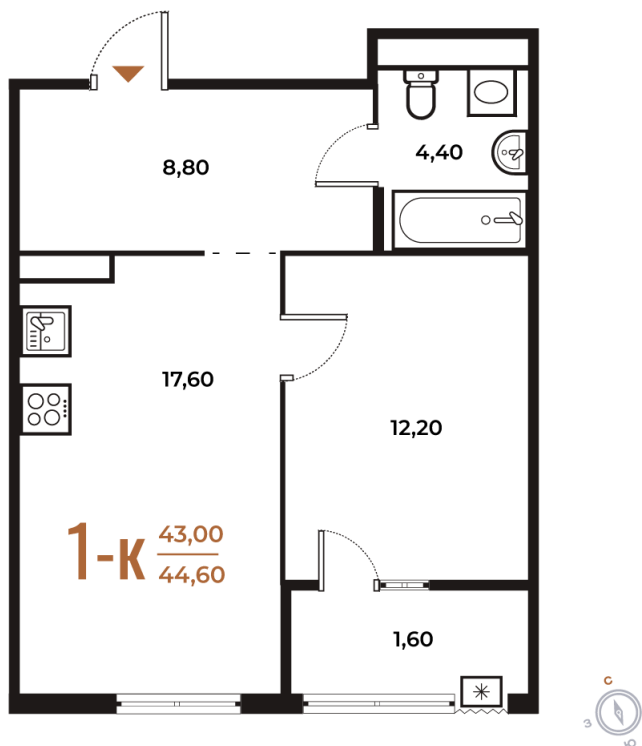

Номер: 358

Отсканируйте QR-код
и смотрите на сайте
novoe-letovo.ru

1 комнатная 44.6 м²

14 151 580 руб.

В ипотеку от 53 613 руб.

White Box

Во двор

Двор

Корпус

Корпус 2

Этаж

4

Секция

13

18.10.2024, 07:14

Не является публичной офертой, цена может быть скорректирована. Информация взята с сайта «novoe-letovo.ru»

На этаже 4

1 комнатная 44.6 м²

18.10.2024, 07:14

Не является публичной офертой, цена может быть скорректирована. Информация взята с сайта «novoe-letovo.ru»

На генплане Корпус 2

1 комнатная 44.6 м²

18.10.2024, 07:14