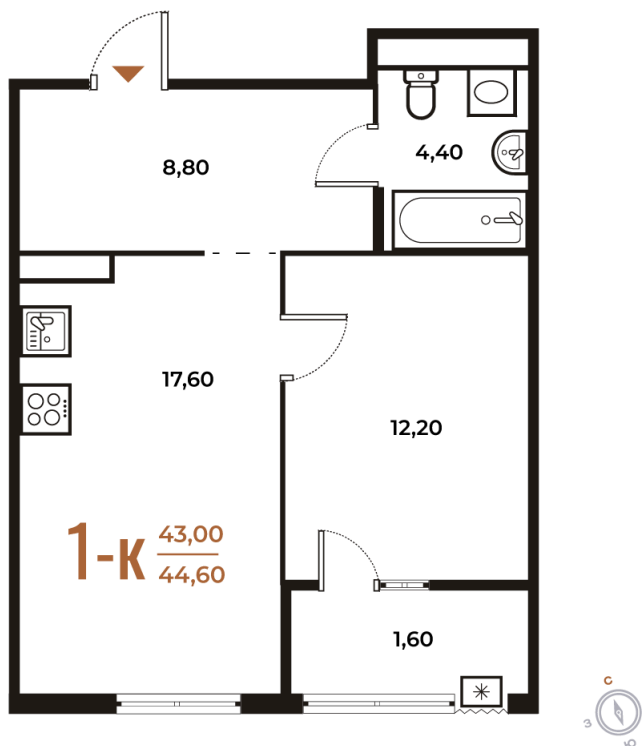

Номер: 358

Отсканируйте QR-код
и смотрите на сайте
novoe-letovo.ru

1 комнатная 44.6 м²

14 151 580 руб.

В ипотеку от 53 613 руб.

White Box

Во двор

Двор

Корпус

Корпус 2

Этаж

4

Секция

13

23.11.2024, 18:13

Не является публичной офертой, цена может быть скорректирована. Информация взята с сайта «новое-letovo.ru»

На этаже 4

1 комнатная 44.6 м²

23.11.2024, 18:13

Не является публичной офертой, цена может быть скорректирована. Информация взята с сайта «novoe-letovo.ru»

На генплане Корпус 2

1 комнатная 44.6 м²

23.11.2024, 18:13