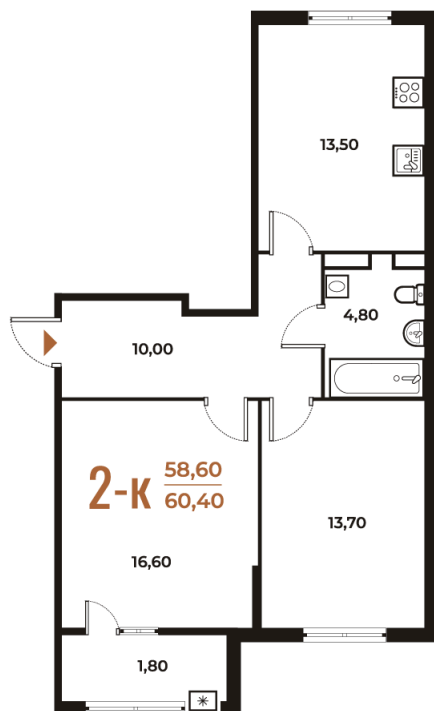

# 2 комнатная 60.4 м<sup>2</sup>

Отсканируйте QR-код  
и смотрите на сайте  
novoe-letovo.ru

## 17 014 680 руб.

В ипотеку от 62 144 руб.

White Box

На улицу и двор

Двор

Улица

Корпус

Корпус 3

# На этаже 3

2 комнатная 60.4 м<sup>2</sup>

21.12.2024, 17:11

Не является публичной офертой, цена может быть скорректирована. Информация взята с сайта «новое-letovo.ru»

# На генплане Корпус 3

2 комнатная 60.4 м<sup>2</sup>

21.12.2024, 17:11

Не является публичной офертой, цена может быть скорректирована. Информация взята с сайта «[novoe-letovo.ru](http://novoe-letovo.ru)»