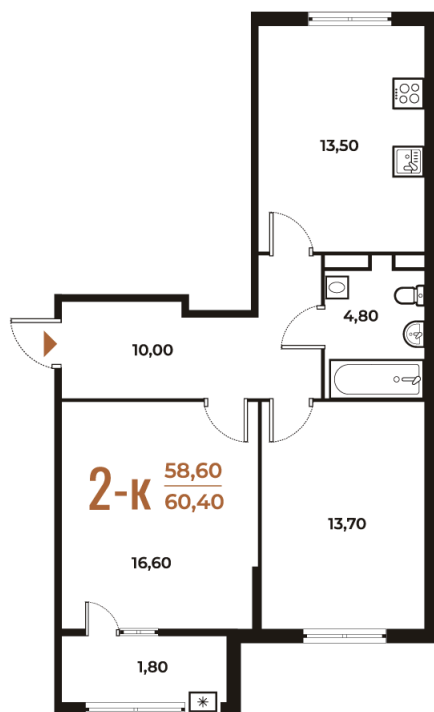

Номер: 656

2 комнатная 60.4 м²

Отсканируйте QR-код
и смотрите на сайте
novoe-letovo.ru

~~20 958 800 руб.~~

20 779 970 руб.

В ипотеку от 29 298 руб.

Скидка!

White Box