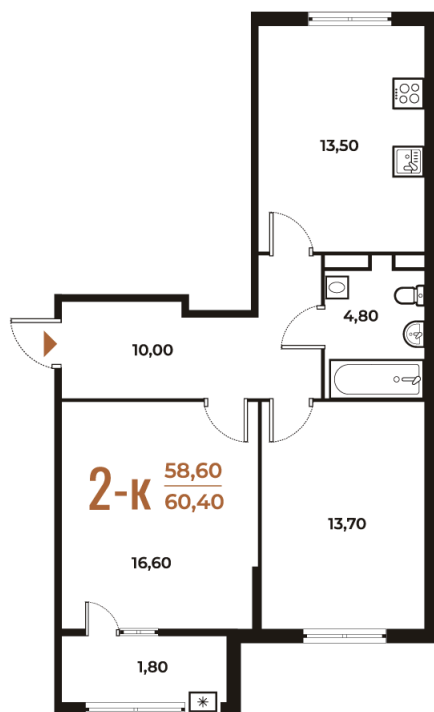

Номер: 656

2 комнатная 60.4 м²

Отсканируйте QR-код
и смотрите на сайте
novoe-letovo.ru

~~20 958 800 руб.~~

20 779 970 руб.

В ипотеку от 29 298 руб.

Скидка!

White Box

Корпус	Корпус 3	Этаж	3
Секция	23	Сдача	1 кв. 2026

Адрес офиса продаж

г Москва, р-н Коммунарка, деревня
Зименки, д 6Б

21.05.2026 13:14 (Мск)

Не является публичной офертой, цена может быть
скорректирована.
Информация взята с сайта «novoe-letovo.ru».

время работы

пн-пт: 09:00-21:00 сб-вс: 09:00-21:00