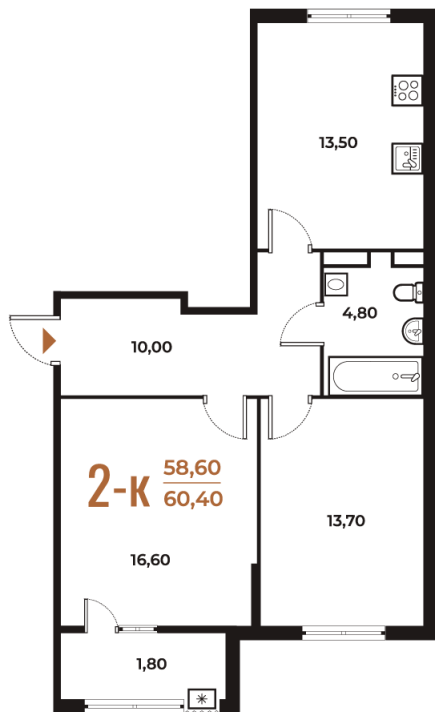

# 2 комнатная 60.4 м<sup>2</sup>

Отсканируйте QR-код  
и смотрите на сайте  
novoe-letovo.ru

## 17 014 680 руб.

В ипотеку от 62 144 руб.

White Box

На улицу и двор

Двор

Улица

Корпус

Корпус 3

# На этаже 3

2 комнатная 60.4 м<sup>2</sup>

18.10.2024, 07:15

Не является публичной офертой, цена может быть скорректирована. Информация взята с сайта «новое-letovo.ru»

# На генплане Корпус 3

2 комнатная 60.4 м<sup>2</sup>

18.10.2024, 07:15

Не является публичной офертой, цена может быть скорректирована. Информация взята с сайта «[novoe-letovo.ru](http://novoe-letovo.ru)»