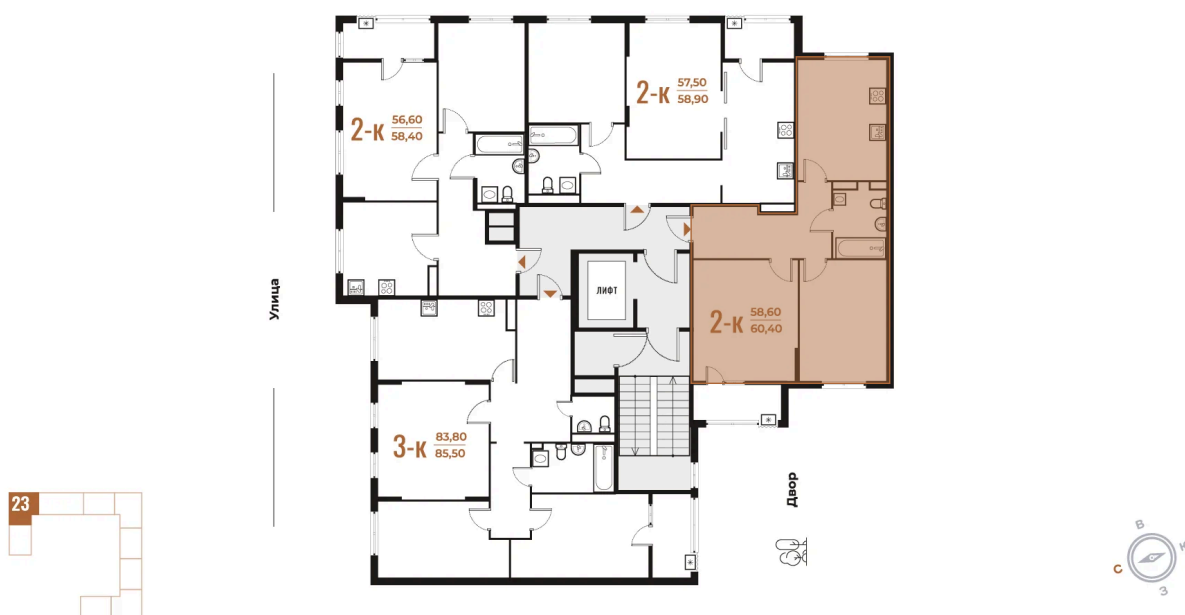

время работы

пн-пт: 09:00-21:00 сб-вс: 09:00-21:00

На этаже 3

2 комнатная 60.4 м²

Адрес офиса продаж
г Москва, р-н Коммунарка, деревня
Зименки, д 6Б

21.05.2026 13:14 (Мск)

Не является публичной офертой, цена может быть скорректирована.
Информация взята с сайта «novoe-letovo.ru».