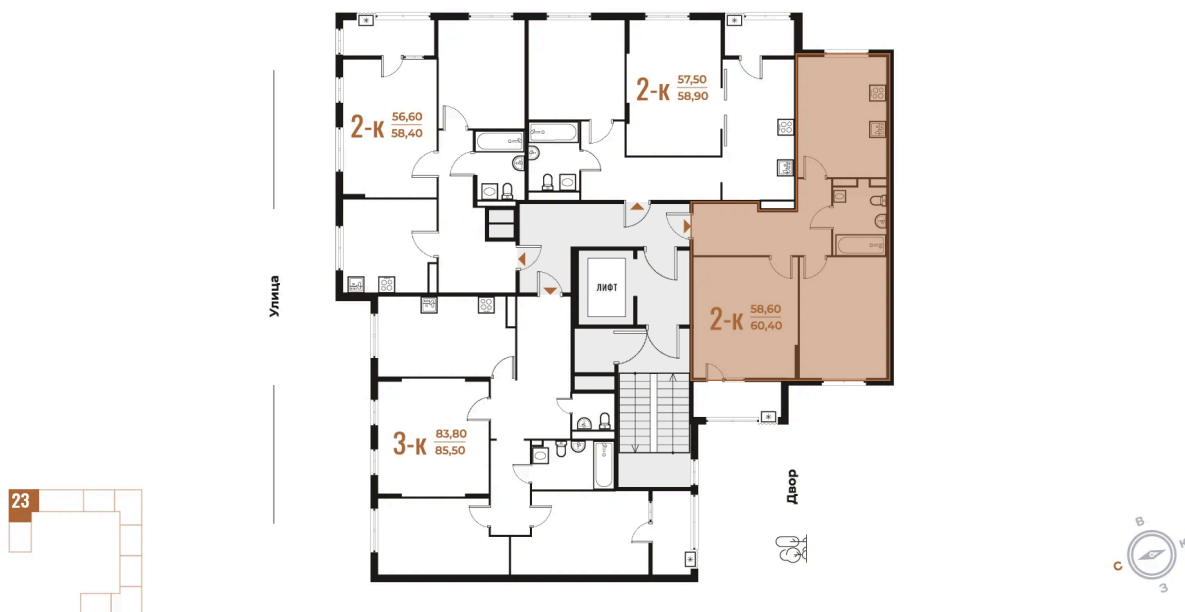

# На этаже 3

2 комнатная 60.4 м<sup>2</sup>

21.12.2024, 17:11

Не является публичной офертой, цена может быть скорректирована. Информация взята с сайта «новое-letovo.ru»

# На генплане Корпус 3

2 комнатная 60.4 м<sup>2</sup>

21.12.2024, 17:11

Не является публичной офертой, цена может быть скорректирована. Информация взята с сайта «[novoe-letovo.ru](http://novoe-letovo.ru)»