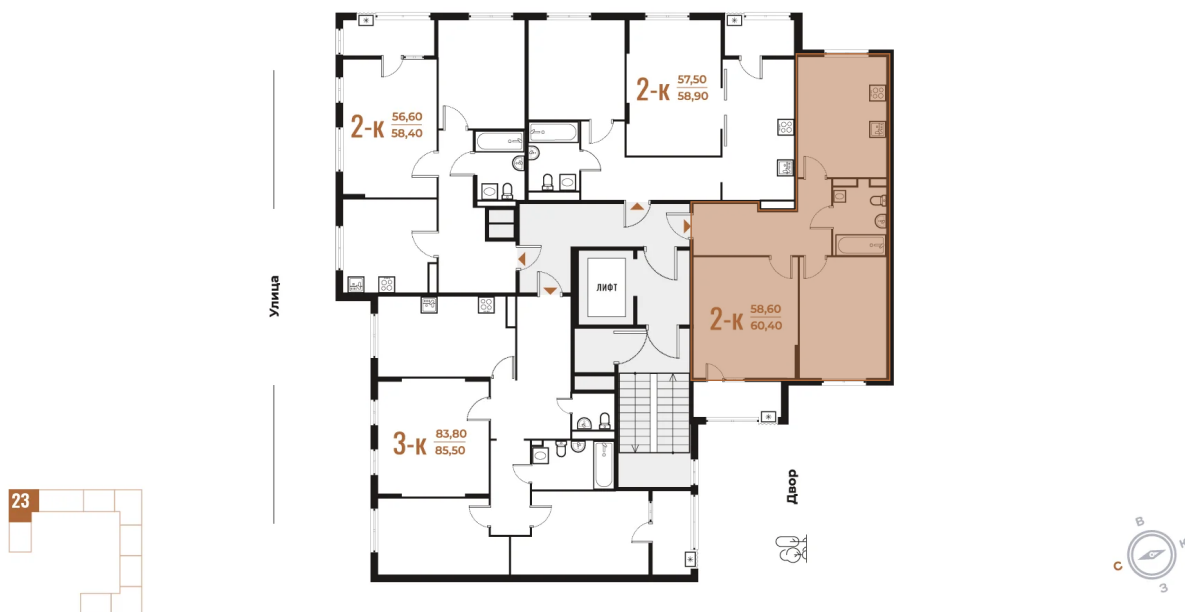

# На этаже 3

2 комнатная 60.4 м<sup>2</sup>

22.10.2024, 21:29

Не является публичной офертой, цена может быть скорректирована. Информация взята с сайта «novoe-letovo.ru»

# На генплане Корпус 3

2 комнатная 60.4 м<sup>2</sup>

22.10.2024, 21:29

Не является публичной офертой, цена может быть скорректирована. Информация взята с сайта «[novoe-letovo.ru](http://novoe-letovo.ru)»