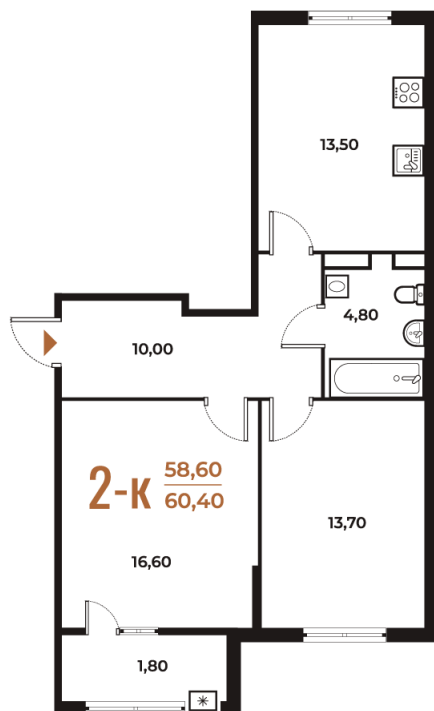

# 2 комнатная 60.4 м<sup>2</sup>

Отсканируйте QR-код  
и смотрите на сайте  
novoe-letovo.ru

## 17 014 680 руб.

В ипотеку от 62 144 руб.

White Box

На улицу и двор

Двор

Улица

Корпус

Корпус 3

# На этаже 3

2 комнатная 60.4 м<sup>2</sup>

22.10.2024, 21:29

Не является публичной офертой, цена может быть скорректирована. Информация взята с сайта «novoe-letovo.ru»

# На генплане Корпус 3

2 комнатная 60.4 м<sup>2</sup>

22.10.2024, 21:29

Не является публичной офертой, цена может быть скорректирована. Информация взята с сайта «[novoe-letovo.ru](http://novoe-letovo.ru)»