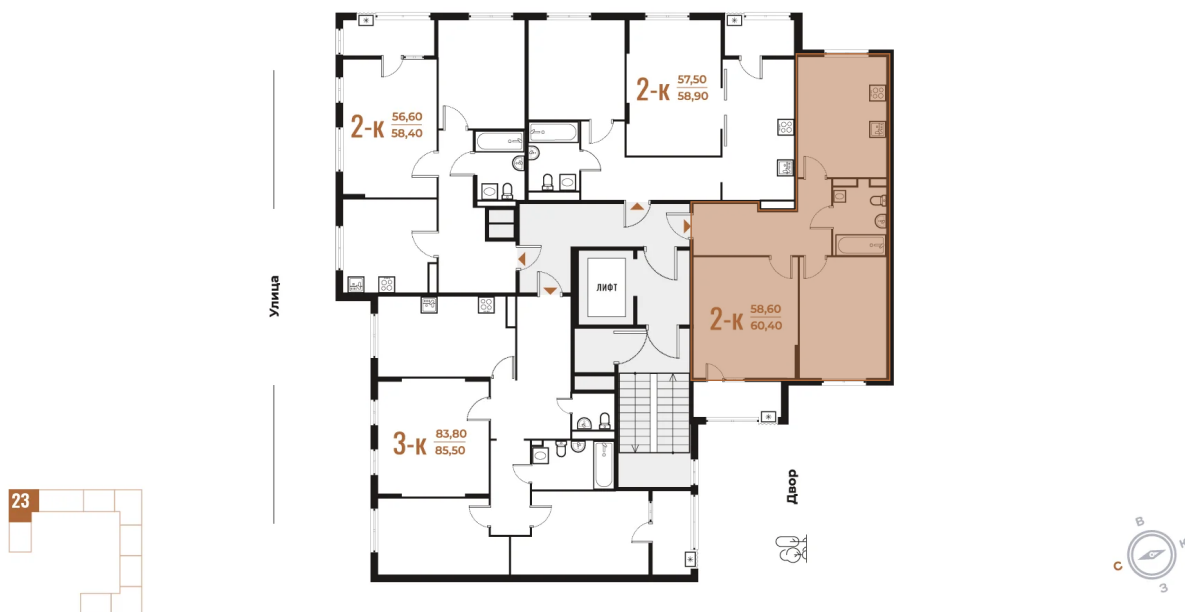

# На этаже 3

2 комнатная 60.4 м<sup>2</sup>

18.10.2024, 07:15

Не является публичной офертой, цена может быть скорректирована. Информация взята с сайта «новое-letovo.ru»

# На генплане Корпус 3

2 комнатная 60.4 м<sup>2</sup>

18.10.2024, 07:15

Не является публичной офертой, цена может быть скорректирована. Информация взята с сайта «[novoe-letovo.ru](http://novoe-letovo.ru)»