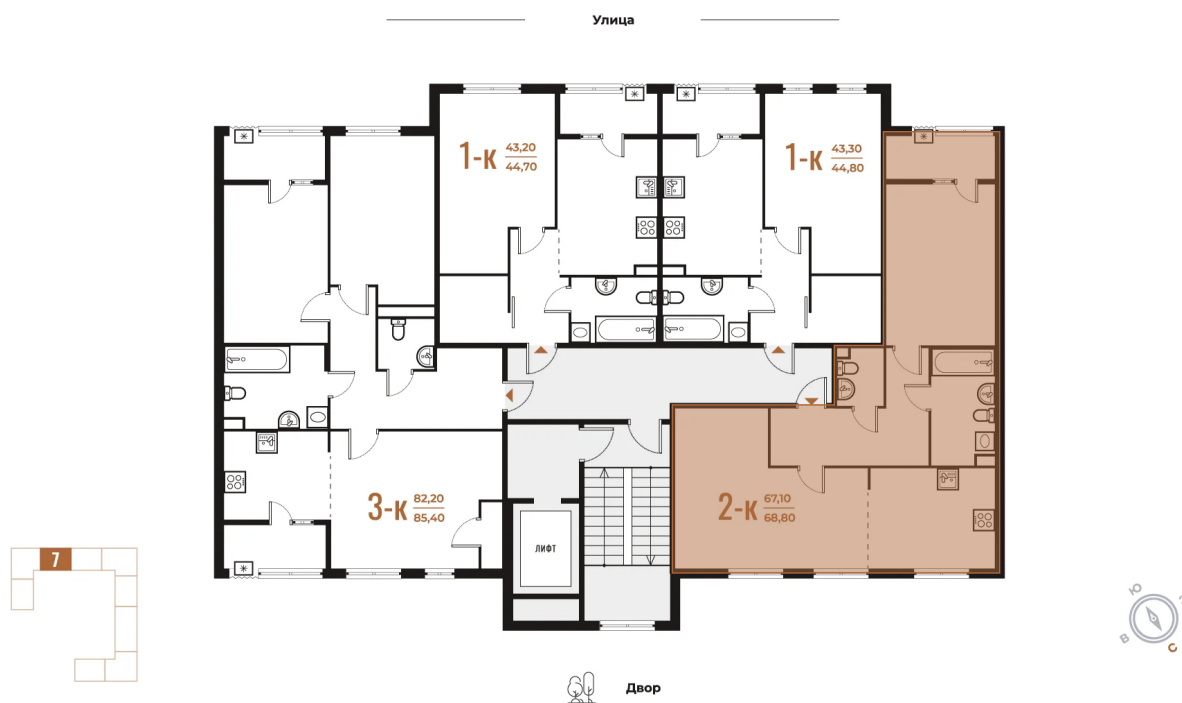

# 2 комнатная 68.8 м<sup>2</sup>

18 562 240 руб.

В ипотеку от 67 613 руб.

White Box

На улицу и двор

Двор

Улица

Корпус

Корпус 1

Этаж

2

Секция

7

18.10.2024, 04:59

Не является публичной офертой, цена может быть скорректирована. Информация взята с сайта «novoe-letovo.ru»

# На этаже 2

2 комнатная 68.8 м<sup>2</sup>

18.10.2024, 04:59

Не является публичной офертой, цена может быть скорректирована. Информация взята с сайта «novoe-letovo.ru»

# На генплане Корпус 1

2 комнатная 68.8 м<sup>2</sup>

18.10.2024, 04:59

Не является публичной офертой, цена может быть скорректирована. Информация взята с сайта «[novoe-letovo.ru](http://novoe-letovo.ru)»