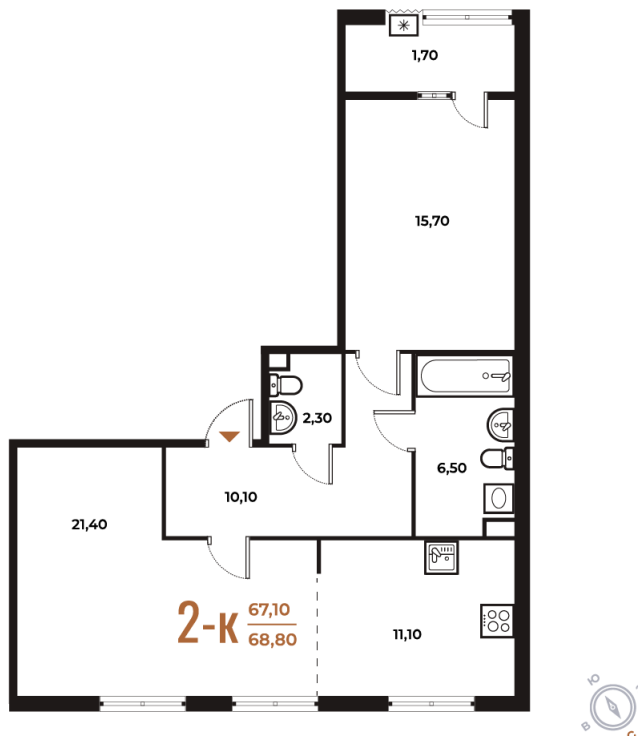

# 2 комнатная 68.8 м<sup>2</sup>

18 562 240 руб.

В ипотеку от 67 613 руб.

White Box

На улицу и двор

Двор

Улица

Корпус

# На этаже 2

2 комнатная 68.8 м<sup>2</sup>

18.10.2024, 04:59

Не является публичной офертой, цена может быть скорректирована. Информация взята с сайта «novoe-letovo.ru»

# На генплане Корпус 1

2 комнатная 68.8 м<sup>2</sup>

18.10.2024, 04:59

Не является публичной офертой, цена может быть скорректирована. Информация взята с сайта «[novoe-letovo.ru](http://novoe-letovo.ru)»