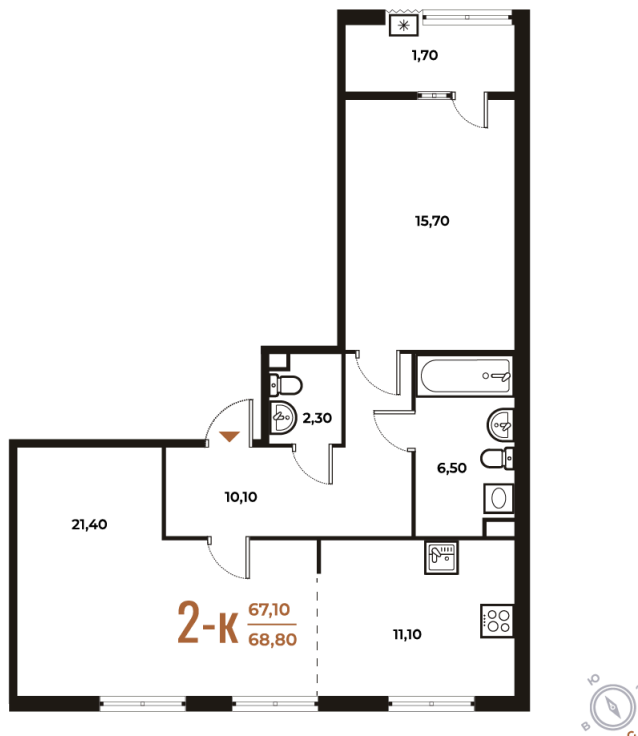

Номер: 190

2 комнатная 68.8 м²

Отсканируйте QR-код
и смотрите на сайте
novoe-letovo.ru

18 562 240 руб.

В ипотеку от 67 613 руб.

White Box

На улицу и двор

Двор

Улица

Корпус

Корпус 1

Этаж

2

Секция

7

22.12.2024, 11:22

Не является публичной офертой, цена может быть скорректирована. Информация взята с сайта «novoe-letovo.ru»

На этаже 2

2 комнатная 68.8 м²

22.12.2024, 11:22

Не является публичной офертой, цена может быть скорректирована. Информация взята с сайта «novoe-letovo.ru»

На генплане Корпус 1

2 комнатная 68.8 м²

22.12.2024, 11:22

Не является публичной офертой, цена может быть скорректирована. Информация взята с сайта «novoe-letovo.ru»