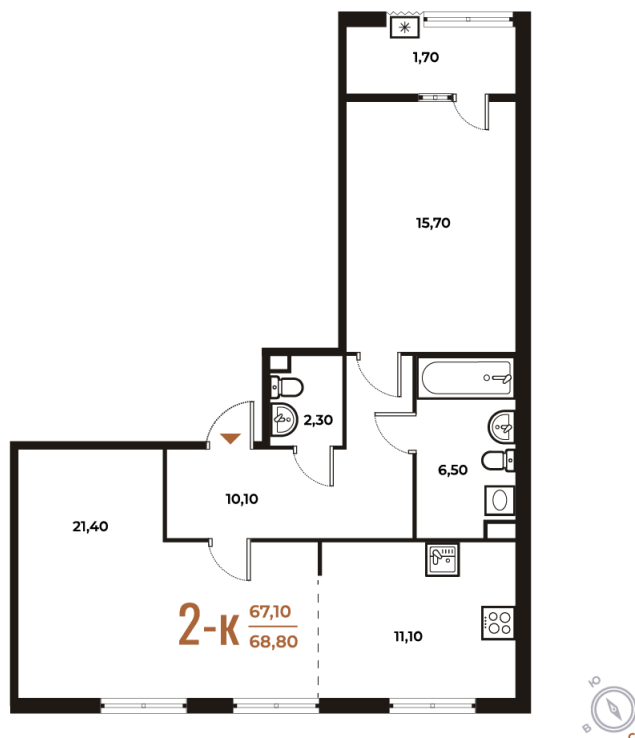

Номер: 190

Отсканируйте QR-код
и смотрите на сайте
novoe-letovo.ru

2 комнатная 68.8 м²

~~22 174 240 руб.~~

18 848 104 руб.

В ипотеку от 143 482 руб.

White Box

Корпус	Корпус 1	Этаж	2
Секция	7		

05.07.2025 13:11 (Мск)

Не является публичной офертой, цена может быть скорректирована. Информация взята с сайта «novoe-letovo.ru»

На этаже 2

2 комнатная 68.8 м²

05.07.2025 13:11 (Мск)

Не является публичной офертой, цена может быть скорректирована. Информация взята с сайта «novoe-letovo.ru»

На генплане Корпус 1

2 комнатная 68.8 м²

05.07.2025 13:11 (Мск)

Не является публичной офертой, цена может быть скорректирована. Информация взята с сайта «novoe-letovo.ru»