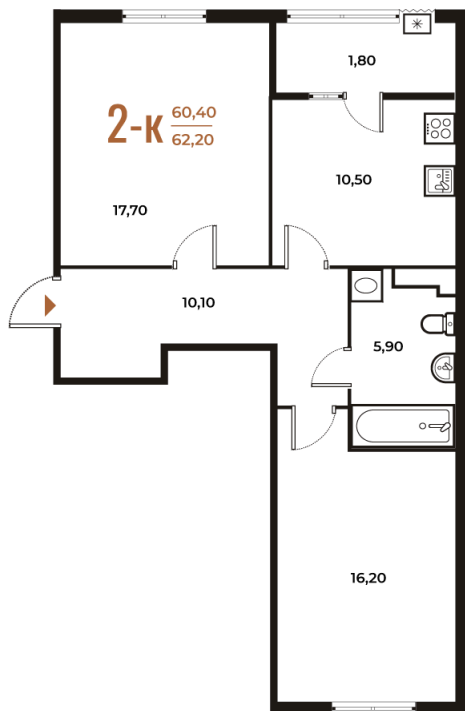

Номер: 341

2 комнатная 62.2 м²

Отсканируйте QR-код
и смотрите на сайте
novoe-letovo.ru

17 490 640 руб.

В ипотеку от 63 875 руб.

White Box

На улицу и двор

Двор

Улица

Корпус

Корпус 2

Этаж

6

Секция

12

21.12.2024, 15:52

Не является публичной офертой, цена может быть скорректирована. Информация взята с сайта «novoe-letovo.ru»

На этаже 6

2 комнатная 62.2 м²

21.12.2024, 15:52

Не является публичной офертой, цена может быть скорректирована. Информация взята с сайта «novoe-letovo.ru»

На генплане Корпус 2

2 комнатная 62.2 м²

21.12.2024, 15:52

Не является публичной офертой, цена может быть скорректирована. Информация взята с сайта «novoe-letovo.ru»