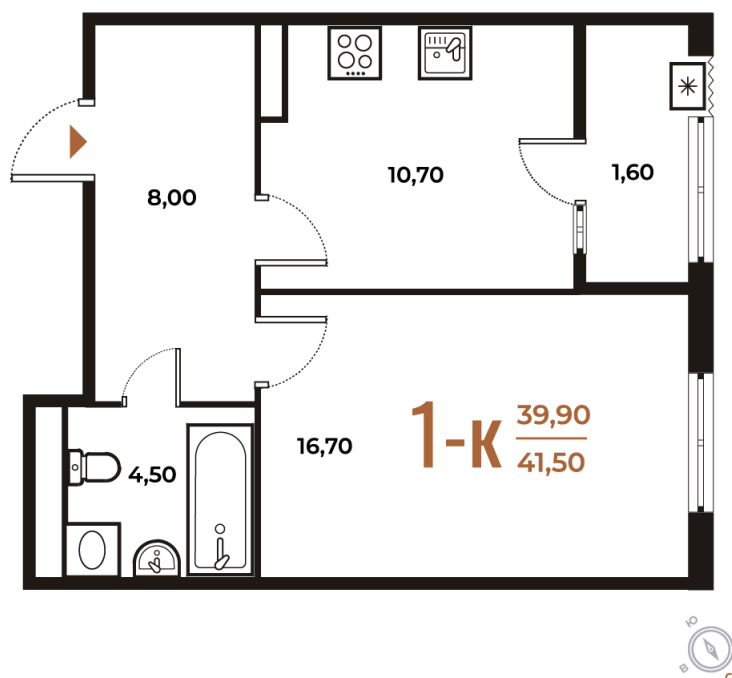

Номер: 131

Отсканируйте QR-код
и смотрите на сайте
novoe-letovo.ru

1 комнатная 41.5 м²

~~14 466 900 руб.~~

12 296 865 руб.

В ипотеку от 51 553 руб.

White Box

На улицу