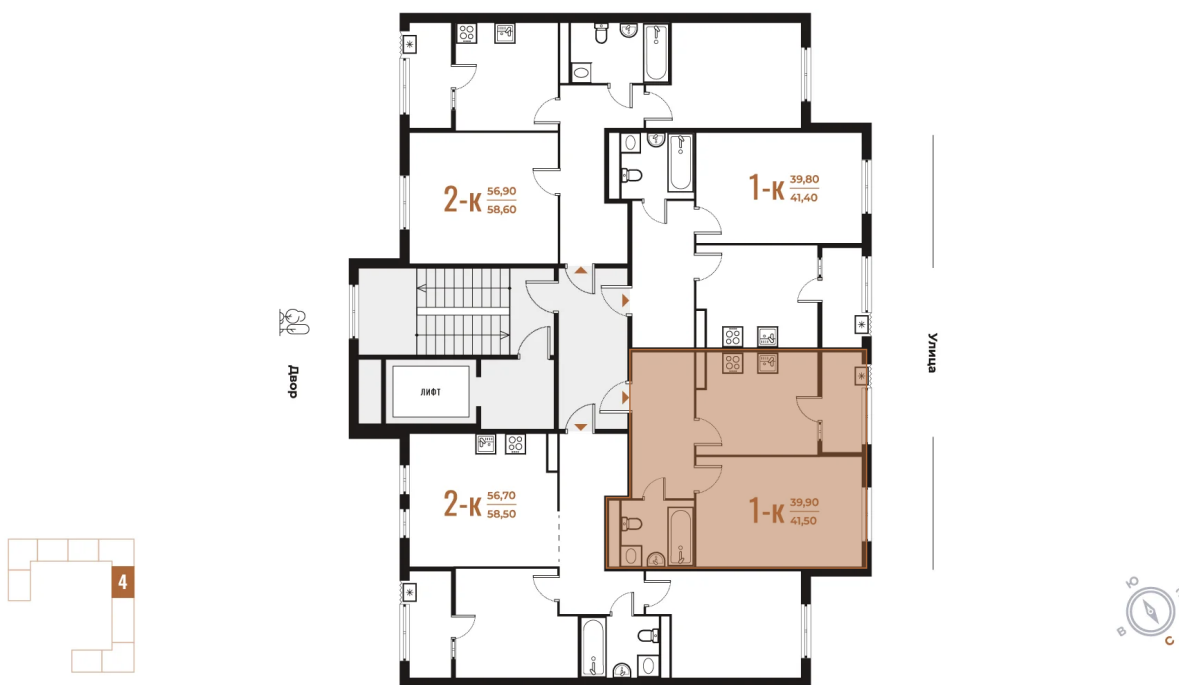

Номер: 131

Отсканируйте QR-код
и смотрите на сайте
novoe-letovo.ru

1 комнатная 41.5 м²

13 018 550 руб.

В ипотеку от 48 713 руб.

White Box

На улицу

Улица

Корпус

Корпус 1

Этаж

7

Секция

4

18.10.2024, 07:14

Не является публичной офертой, цена может быть скорректирована. Информация взята с сайта «novoe-letovo.ru»

На этаже 7

1 комнатная 41.5 м²

18.10.2024, 07:14

Не является публичной офертой, цена может быть скорректирована. Информация взята с сайта «novoe-letovo.ru»

На генплане Корпус 1

1 комнатная 41.5 м²

18.10.2024, 07:14