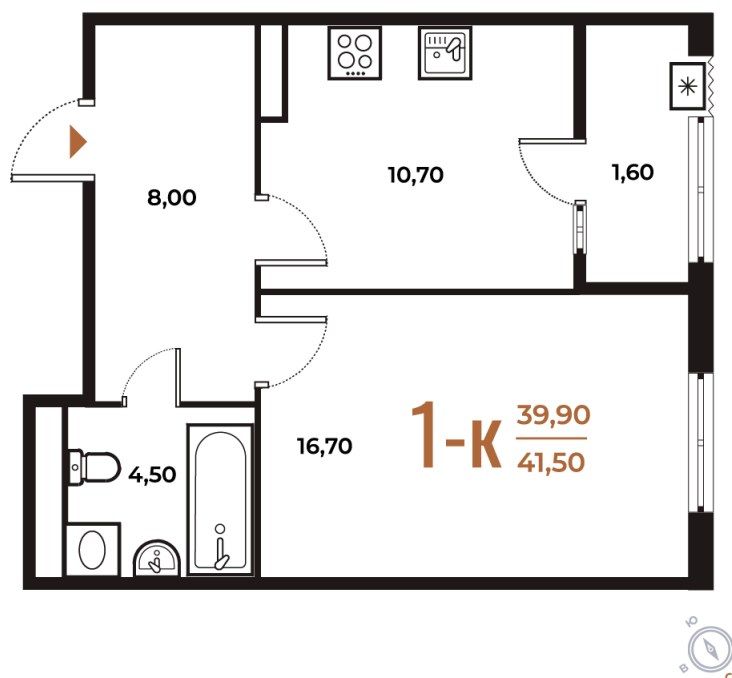

Номер: 131

Отсканируйте QR-код
и смотрите на сайте
novoe-letovo.ru

1 комнатная 41.5 м²

13 018 550 руб.

В ипотеку от 48 713 руб.

White Box

На улицу

Улица

Корпус

Корпус 1

Этаж

7

Секция

4

18.10.2024, 07:14

Не является публичной офертой, цена может быть скорректирована. Информация взята с сайта «novoe-letovo.ru»

На этаже 7

1 комнатная 41.5 м²

18.10.2024, 07:14

Не является публичной офертой, цена может быть скорректирована. Информация взята с сайта «novoe-letovo.ru»

На генплане Корпус 1

1 комнатная 41.5 м²

18.10.2024, 07:14