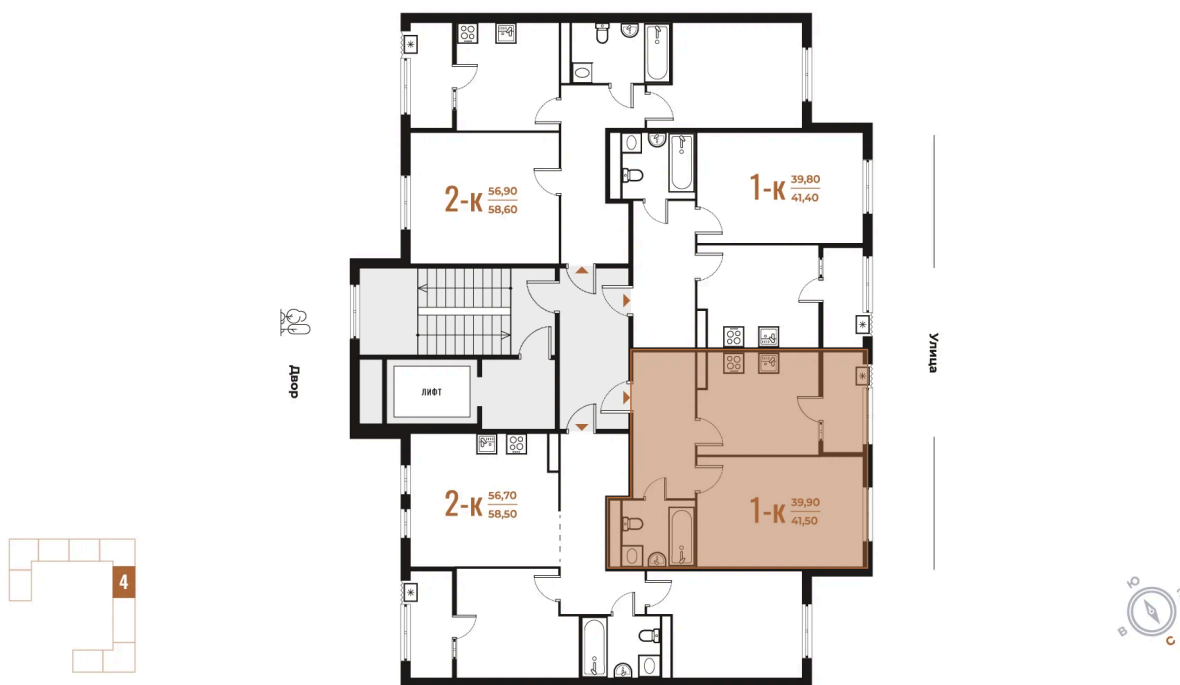

На этаже 7

1 комнатная 41.5 м²

Адрес офиса продаж

г Москва, поселение Десеновское, ул 3-я Нововатутинская, д 13 к 1

24.04.2025 23:00 (Мск)

Не является публичной офертой, цена может быть скорректирована. Информация взята с сайта «novoe-letovo.ru»