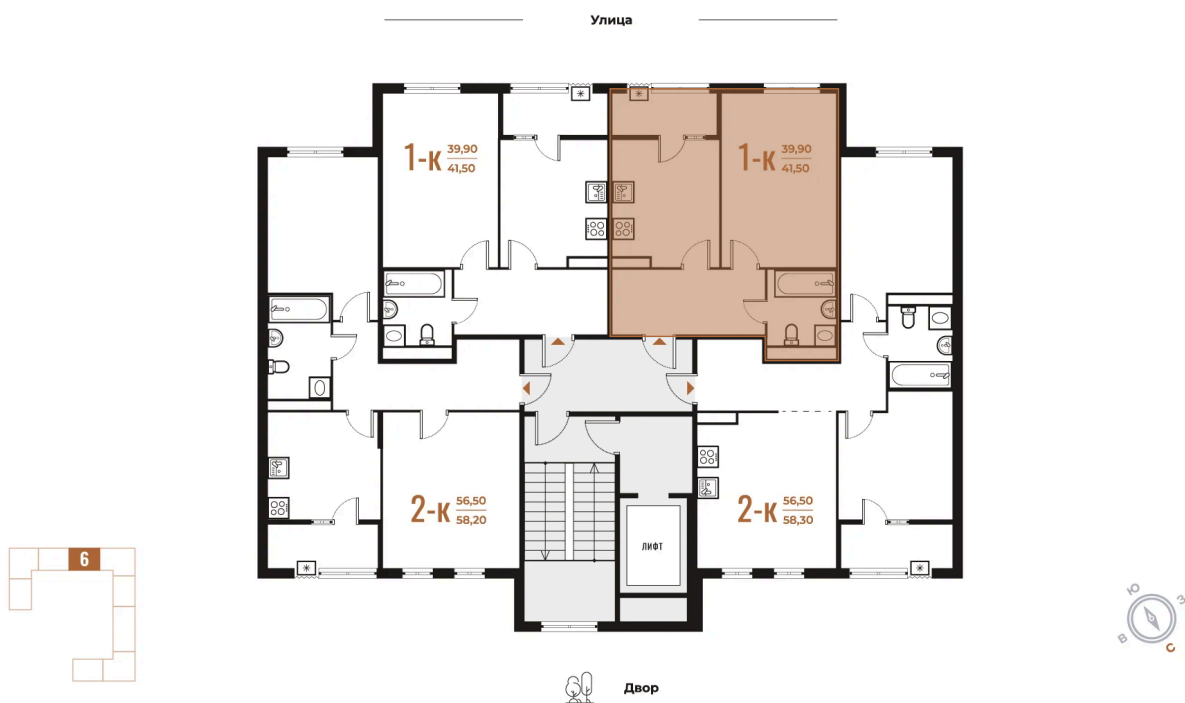

Корпус

Корпус 1

Этаж

4

Секция

6

24.11.2024, 02:50

Не является публичной офертой, цена может быть скорректирована. Информация взята с сайта «novoe-letovo.ru»

На этаже 4

1 комнатная 41.5 м²

24.11.2024, 02:50

Не является публичной офертой, цена может быть скорректирована. Информация взята с сайта «novoe-letovo.ru»

На генплане Корпус 1

1 комнатная 41.5 м²

24.11.2024, 02:50