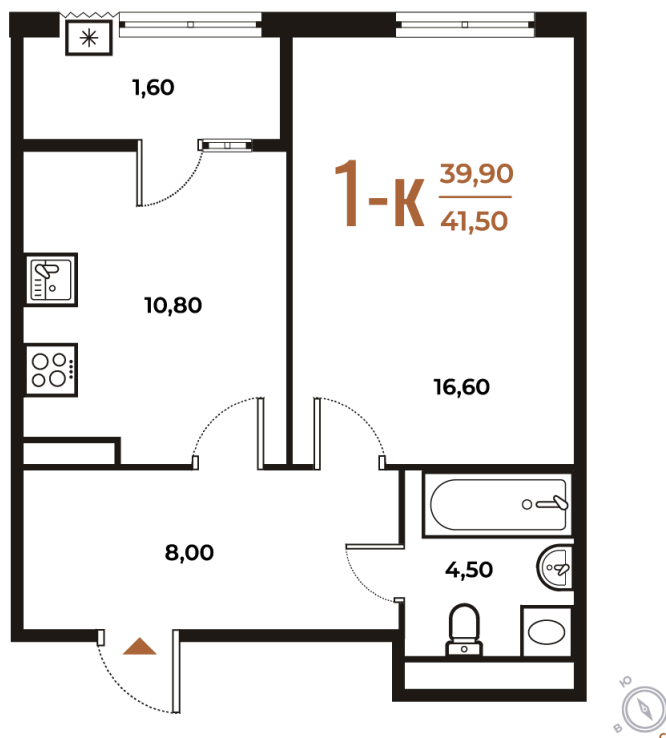

Номер: 173

Отсканируйте QR-код
и смотрите на сайте
novoe-letovo.ru

1 комнатная 41.5 м²

~~13 707 450 руб.~~

11 651 333 руб.

В ипотеку от 48 847 руб.

White Box

На улицу