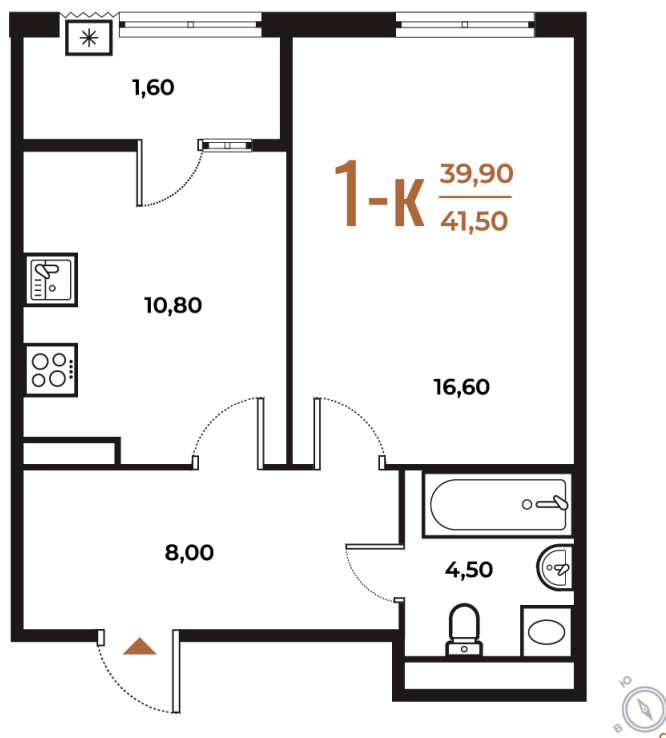

# 1 комнатная 41.5 м<sup>2</sup>

12 337 950 руб.

В ипотеку от 46 075 руб.

White Box

На улицу

Улица

Корпус

Корпус 1

# На этаже 4

1 комнатная 41.5 м<sup>2</sup>

18.10.2024, 07:23

Не является публичной офертой, цена может быть скорректирована. Информация взята с сайта «novoe-letovo.ru»

# На генплане Корпус 1

1 комнатная 41.5 м<sup>2</sup>

18.10.2024, 07:23

Не является публичной офертой, цена может быть скорректирована. Информация взята с сайта «[novoe-letovo.ru](http://novoe-letovo.ru)»