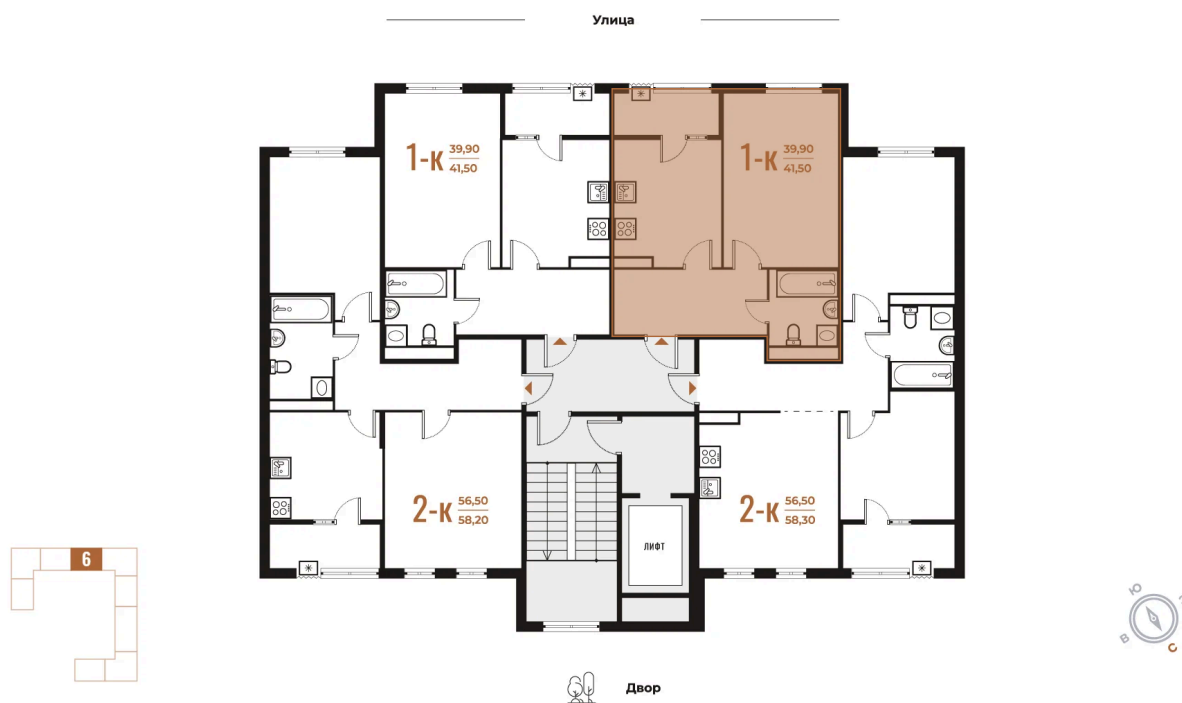

На этаже 4

1 комнатная 41.5 м²

Адрес офиса продаж

г Москва, поселение Десеновское, ул 3-я Нововатутинская, д 13 к 1

24.04.2025 22:32 (Мск)

Не является публичной офертой, цена может быть скорректирована. Информация взята с сайта «novoe-letovo.ru»