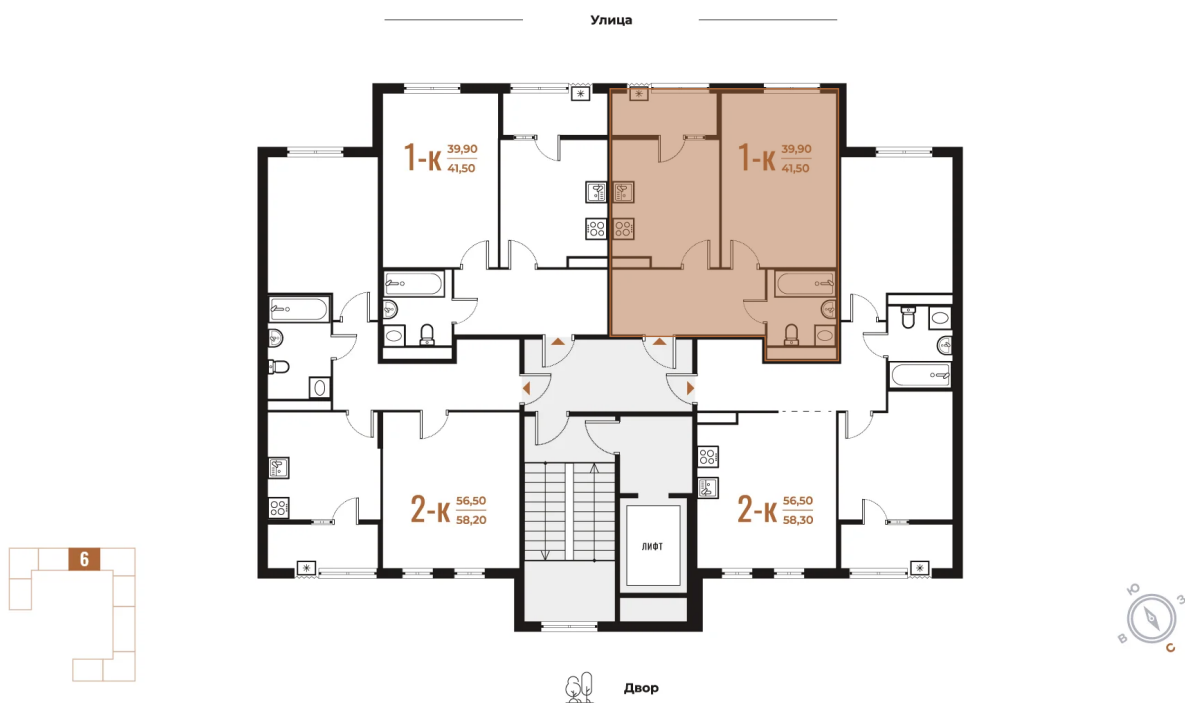

# На этаже 4

1 комнатная 41.5 м<sup>2</sup>

18.10.2024, 07:23

Не является публичной офертой, цена может быть скорректирована. Информация взята с сайта «novoe-letovo.ru»

# На генплане Корпус 1

1 комнатная 41.5 м<sup>2</sup>

18.10.2024, 07:23

Не является публичной офертой, цена может быть скорректирована. Информация взята с сайта «[novoe-letovo.ru](http://novoe-letovo.ru)»