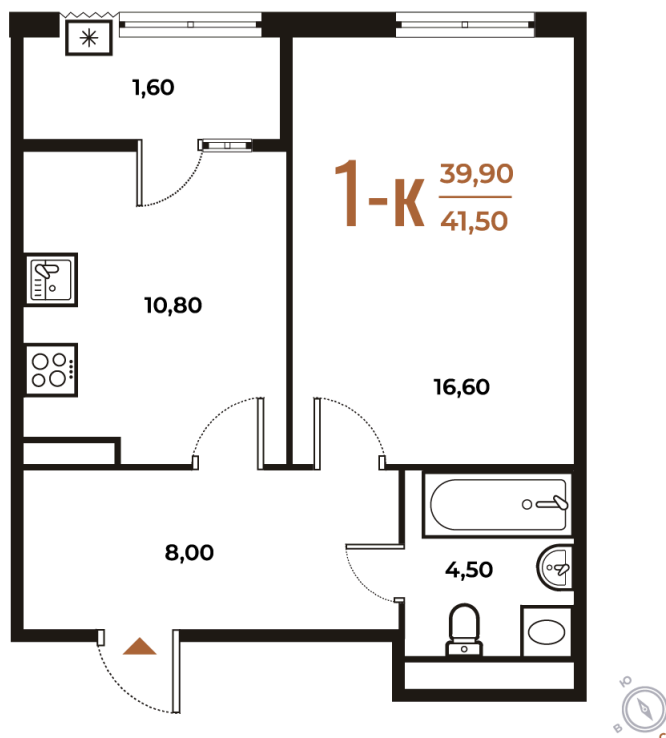

Номер: 173

Отсканируйте QR-код
и смотрите на сайте
novoe-letovo.ru

1 комнатная 41.5 м²

12 337 950 руб.

В ипотеку от 46 075 руб.

White Box

На улицу

Улица

Корпус

Корпус 1

Этаж

4

Секция

6

24.11.2024, 02:50

Не является публичной офертой, цена может быть скорректирована. Информация взята с сайта «novoe-letovo.ru»

На этаже 4

1 комнатная 41.5 м²

24.11.2024, 02:50

Не является публичной офертой, цена может быть скорректирована. Информация взята с сайта «novoe-letovo.ru»

На генплане Корпус 1

1 комнатная 41.5 м²

24.11.2024, 02:50