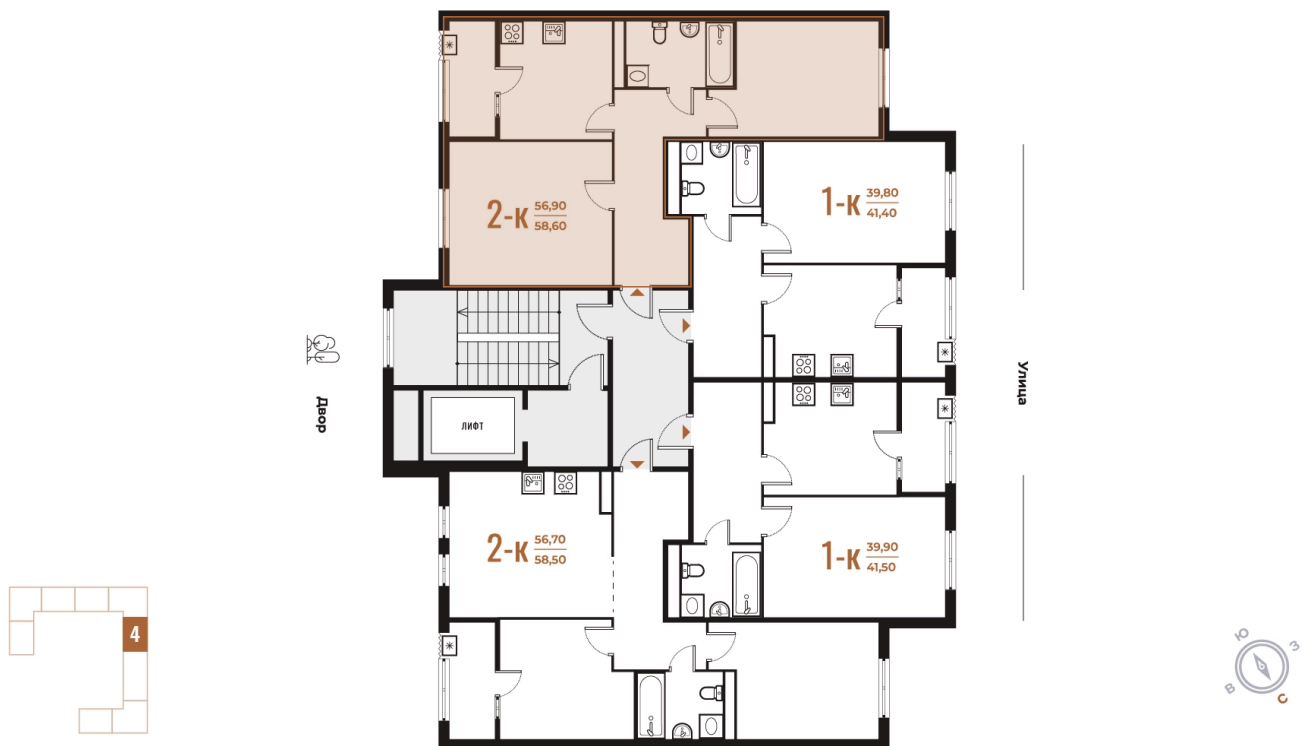

ЖК Новое Лето

Номер 129

Квартира 2-комнатная 58,6 м²

White Box

Вид на улицу и двор

Вид двор

Вид улица

Корпус

На этаже 7

Квартира 2-комнатная 58,6 м²

Генплан, Корпус 1