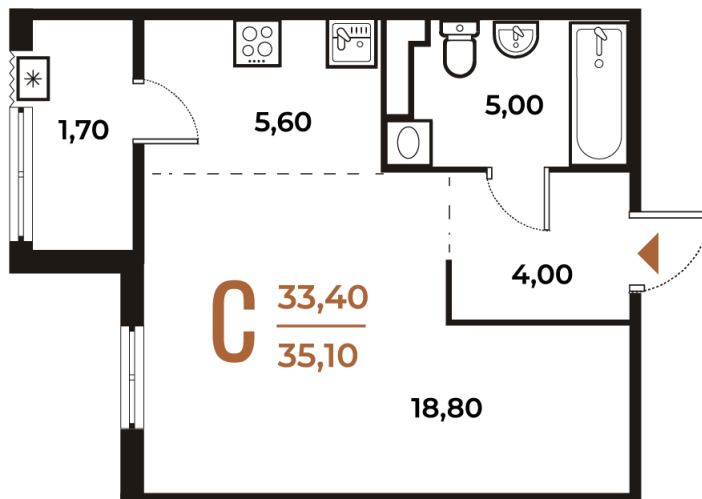

# Студия 35.1 м<sup>2</sup>

Отсканируйте QR-код  
и смотрите на сайте  
novoe-letovo.ru

## 11 028 420 руб.

В ипотеку от 41 269 руб.

White Box

Во двор

Двор

Корпус

Корпус 1

Этаж

# На генплане Корпус 1

Студия 35.1 м<sup>2</sup>

08.09.2024, 02:44

Не является публичной офертой, цена может быть скорректирована. Информация взята с сайта «[novoe-letovo.ru](http://novoe-letovo.ru)»