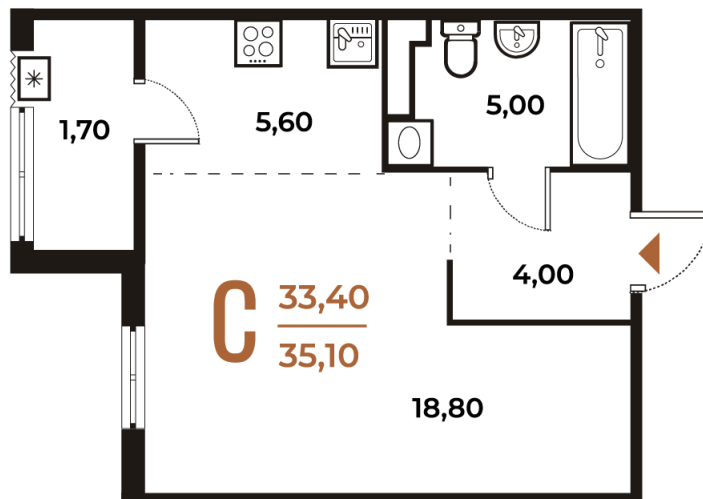

Номер: 70

Студия 35.1 м²

Отсканируйте QR-код
и смотрите на сайте
novoe-letovo.ru

~~12 253 410 руб.~~

10 415 399 руб.

В ипотеку от 43 666 руб.

White Box

Во двор

04.04.2025 16:50 (Мск)

Не является публичной офертой, цена
может быть скорректирована. Информация
взята с сайта «novoe-letovo.ru»

На этаже 4

Студия 35.1 м²

Адрес офиса продаж

г Москва, поселение Десеновское, ул 3-я Нововатутинская, д 13 к 1