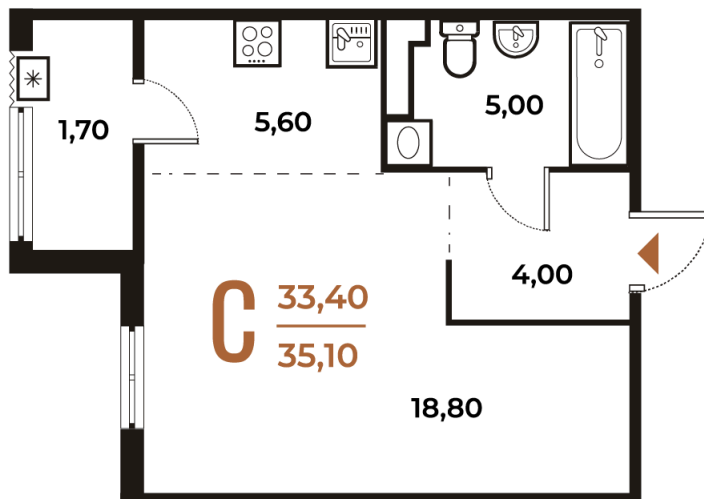

Номер: 70

Студия 35.1 м²

Отсканируйте QR-код
и смотрите на сайте
novoe-letovo.ru

11 028 420 руб.

В ипотеку от 41 269 руб.

White Box

Во двор

Двор

Корпус

Корпус 1

Этаж

4

Секция

3

21.11.2024, 21:26

Не является публичной офертой, цена может быть скорректирована. Информация взята с сайта «novoe-letovo.ru»

На этаже 4

Студия 35.1 м²

21.11.2024, 21:26

Не является публичной офертой, цена может быть скорректирована. Информация взята с сайта «novoe-letovo.ru»

На генплане Корпус 1

Студия 35.1 м²

21.11.2024, 21:26

Не является публичной офертой, цена может быть скорректирована. Информация взята с сайта «novoe-letovo.ru»