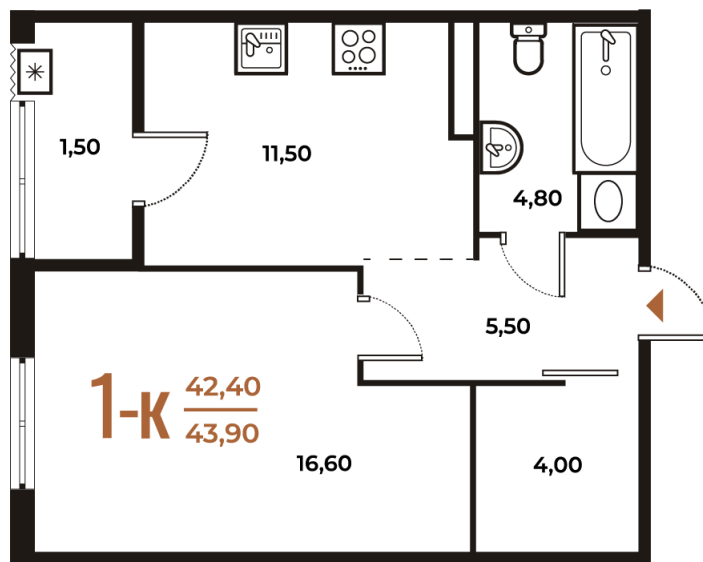

Номер: 14

Отсканируйте QR-код
и смотрите на сайте
novoe-letovo.ru

1 комнатная 43.9 м²

12 823 190 руб.

В ипотеку от 47 855 руб.

White Box

Во двор

Двор

Корпус

Корпус 1

Этаж

5

Секция

1

26.12.2024, 12:35

Не является публичной офертой, цена может быть скорректирована. Информация взята с сайта «novoe-letovo.ru»

На этаже 5

1 комнатная 43.9 м²

26.12.2024, 12:35

Не является публичной офертой, цена может быть скорректирована. Информация взята с сайта «новое-letovo.ru»

На генплане Корпус 1

1 комнатная 43.9 м²

26.12.2024, 12:35