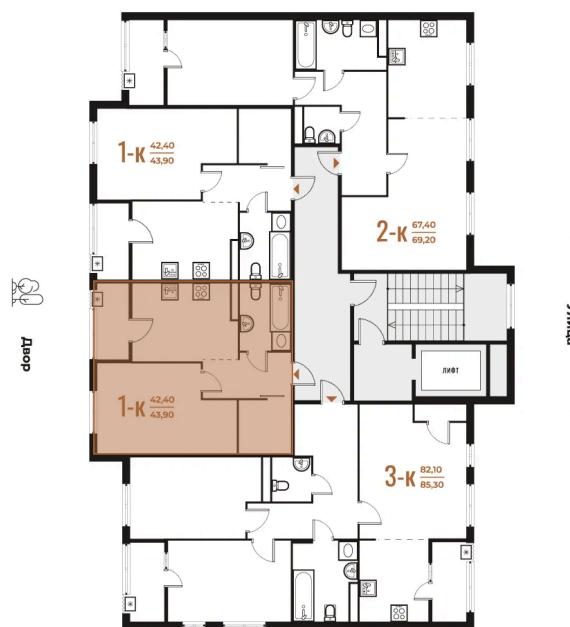

Номер: 14

Отсканируйте QR-код
и смотрите на сайте
novoe-letovo.ru

1 комнатная 43.9 м²

12 823 190 руб.

В ипотеку от 47 855 руб.

White Box

Во двор

Двор

Корпус

Корпус 1

Этаж

5

Секция

1

26.12.2024, 12:35

Не является публичной офертой, цена может быть скорректирована. Информация взята с сайта «novoe-letovo.ru»

На этаже 5

1 комнатная 43.9 м²

26.12.2024, 12:35

Не является публичной офертой, цена может быть скорректирована. Информация взята с сайта «новое-letovo.ru»

На генплане Корпус 1

1 комнатная 43.9 м²

26.12.2024, 12:35