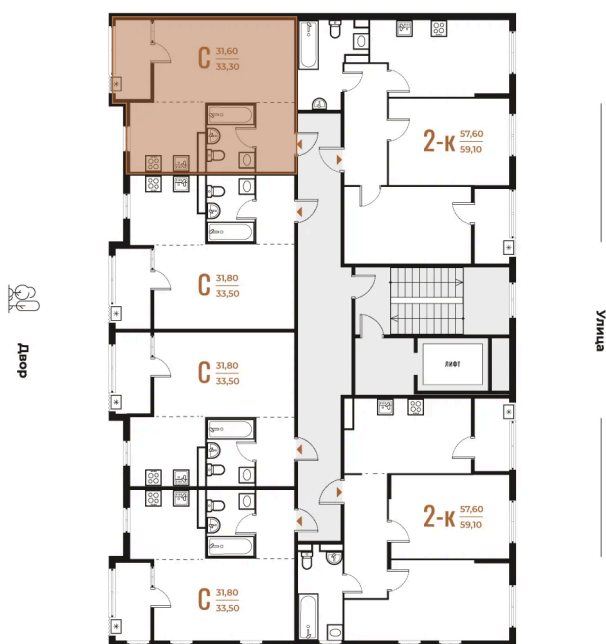

На этаже 7

Студия 33.3 м²

Адрес офиса продаж
г Москва, р-н Коммунарка, деревня Зименки, д
6Б

время работы

пн-пт: 09:00-21:00 сб-вс: 09:00-21:00

17.05.2026 16:58 (Мск)

Не является публичной офертой, цена может
быть скорректирована. Информация взята с
сайта «novoe-letovo.ru»