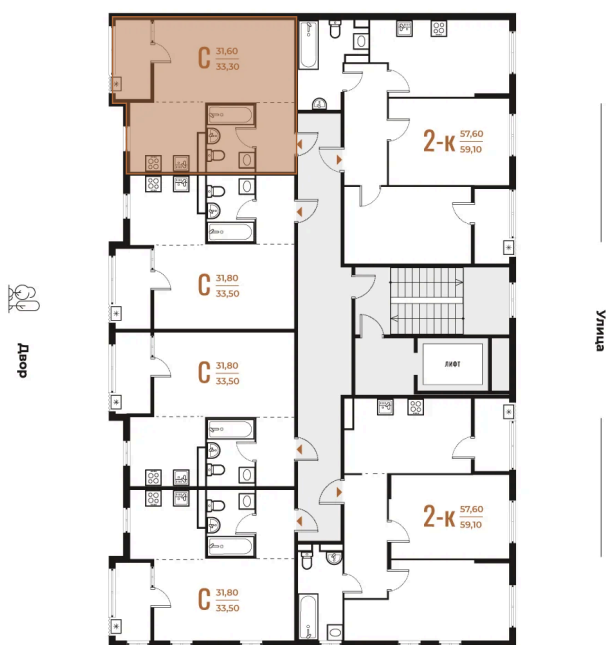

# На этаже 7

Студия 33.3 м<sup>2</sup>

22.11.2024, 01:09

Не является публичной офертой, цена может быть скорректирована. Информация взята с сайта «novoe-letovo.ru»

# На генплане Корпус 2

Студия 33.3 м<sup>2</sup>

22.11.2024, 01:09

Не является публичной офертой, цена может быть скорректирована. Информация взята с сайта «[novoe-letovo.ru](http://novoe-letovo.ru)»