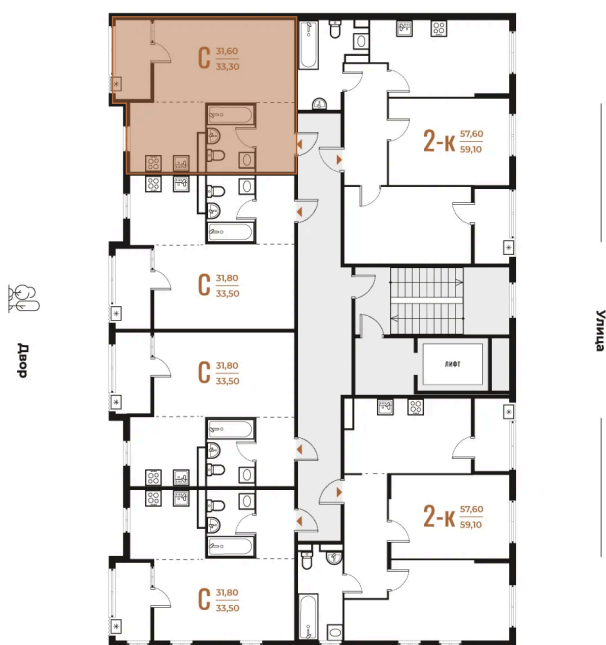

На этаже 7

Студия 33.3 м²

Адрес офиса продаж

г Москва, поселение Десеновское, ул 3-я Нововатутинская, д 13 к 1

04.04.2025 01:23 (Мск)

Не является публичной офертой, цена может быть скорректирована. Информация взята с сайта «novoe-letovo.ru»