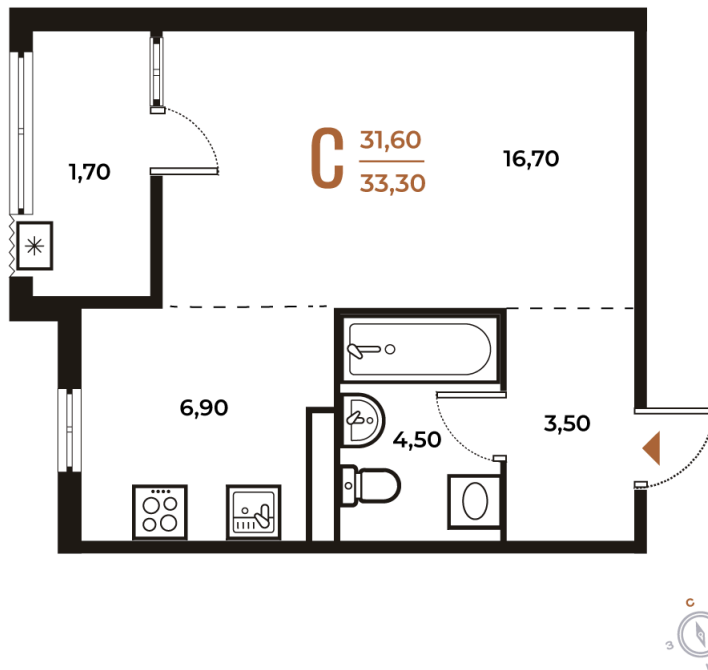

Номер: 431

Студия 33.3 м²

Отсканируйте QR-код
и смотрите на сайте
novoe-letovo.ru

~~11 661 660 руб.~~

9 912 411 руб.

В ипотеку от 41 557 руб.

White Box

Во двор

04.04.2025 01:23 (Мск)

Не является публичной офертой, цена
может быть скорректирована. Информация
взята с сайта «novoe-letovo.ru»

На этаже 7

Студия 33.3 м²

Адрес офиса продаж

г Москва, поселение Десеновское, ул 3-я Нововатутинская, д 13 к 1

04.04.2025 01:23 (Мск)

Не является публичной офертой, цена может быть скорректирована. Информация взята с сайта «novoe-letovo.ru»

На генплане Корпус 2

Студия 33.3 м²

Адрес офиса продаж

г Москва, поселение Десеновское, ул 3-я
Нововатутинская, д 13 к 1