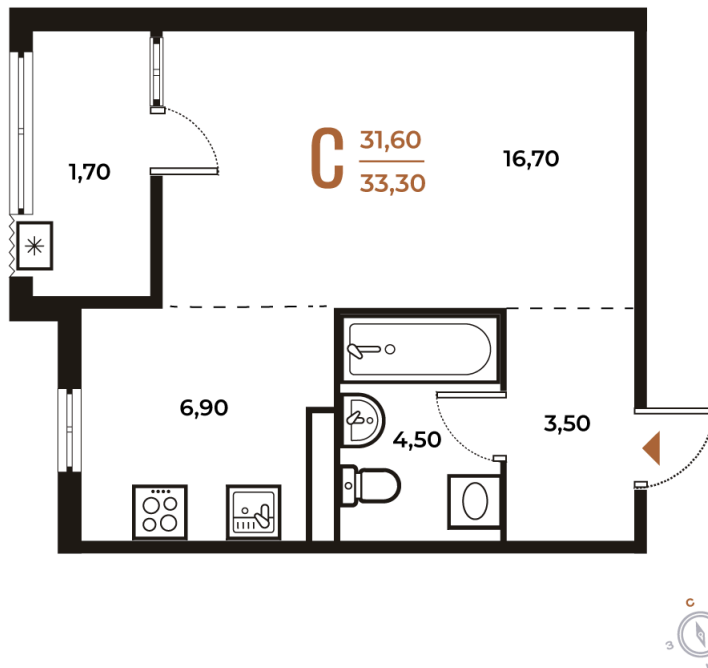

# Студия 33.3 м<sup>2</sup>

Отсканируйте QR-код  
и смотрите на сайте  
novoe-letovo.ru

## 10 496 160 руб.

В ипотеку от 39 281 руб.

White Box

Во двор

Двор

Корпус

Корпус 2

Этаж

# На этаже 7

Студия 33.3 м<sup>2</sup>

22.11.2024, 01:09

Не является публичной офертой, цена может быть скорректирована. Информация взята с сайта «novoe-letovo.ru»

# На генплане Корпус 2

Студия 33.3 м<sup>2</sup>

22.11.2024, 01:09

Не является публичной офертой, цена может быть скорректирована. Информация взята с сайта «[novoe-letovo.ru](http://novoe-letovo.ru)»