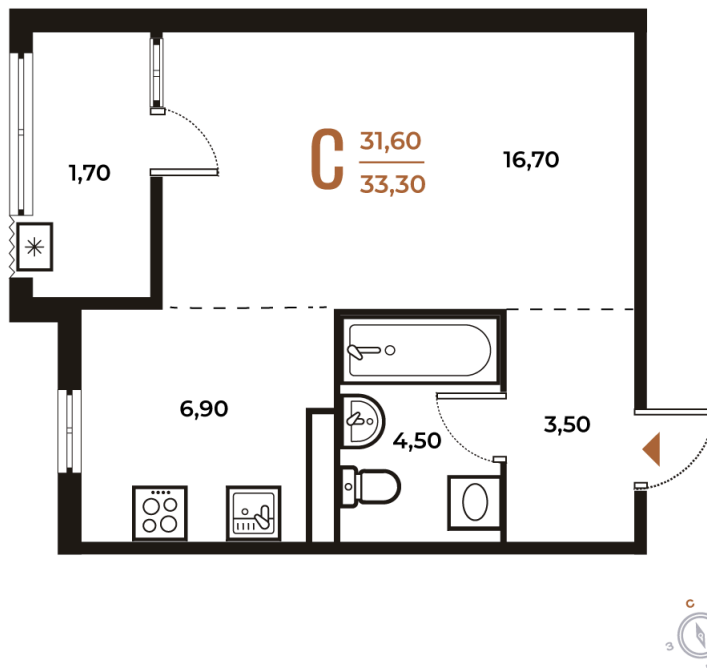

Номер: 431

Студия 33.3 м²

Отсканируйте QR-код
и смотрите на сайте
novoe-letovo.ru

12 897 090 руб.

В ипотеку от 25 457 руб.

White Box

Корпус	Корпус 2	Этаж	7
Секция	15	Сдача	1 кв. 2026

Адрес офиса продаж