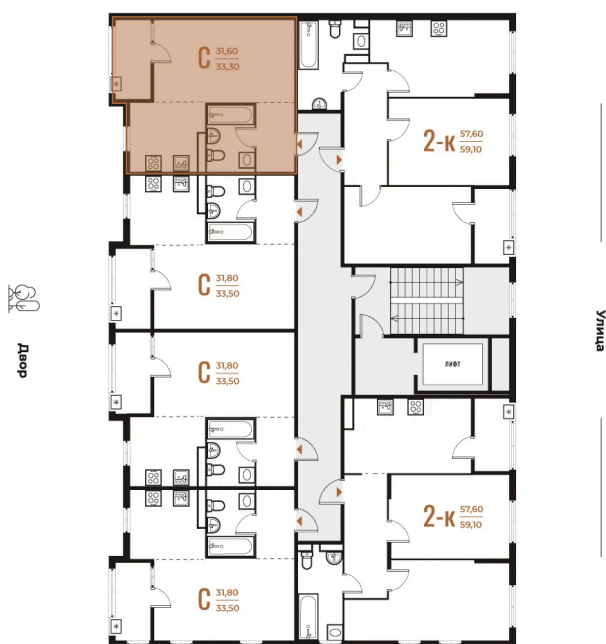

16.02.2026 09:54 (Мск)

Не является публичной офертой, цена может
быть скорректирована. Информация взята с
сайта «novoe-letovo.ru»

время работы

пн-пт: 09:00-21:00 сб-вс: 09:00-21:00

1/3

На этаже 7

Студия 33.3 м²