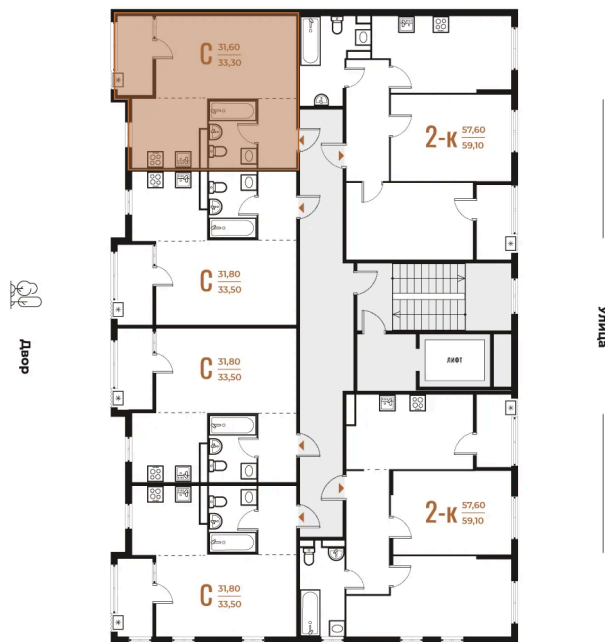

На этаже 7

Студия 33.3 м²

Адрес офиса продаж
г Москва, р-н Коммунарка, деревня Зименки, д
6Б

время работы

пн-пт: 09:00-21:00 сб-вс: 09:00-21:00

02.04.2026 11:52 (Мск)

Не является публичной офертой, цена может
быть скорректирована. Информация взята с
сайта «novoe-letovo.ru»