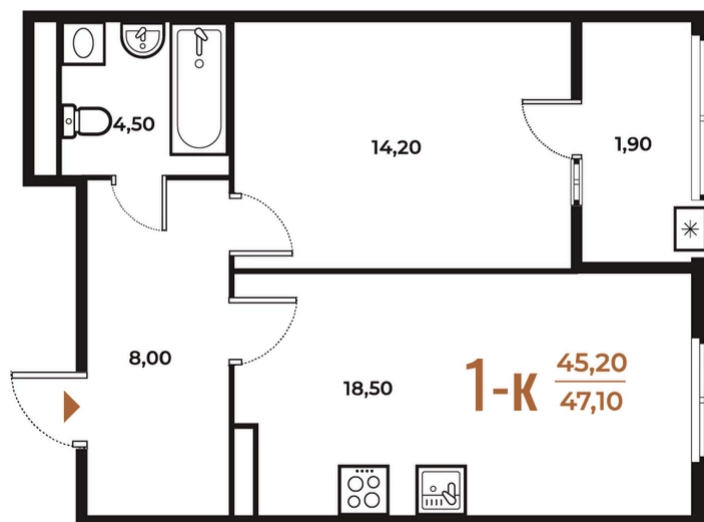

ЖК Новое Лето

Номер 446

Квартира 1-комнатная 47,1 м²

White Box

Вид на улицу

Вид улица

Корпус

Корпус 3

Секция

16

Этаж

5

14 384 340 руб

Ипотека от 54 446 руб/мес

Отсканируйте QR-код и смотрите на сайте
novoe-letovo.ru

На этаже 5

Квартира 1-комнатная 47,1 м²

Генплан, Корпус 3