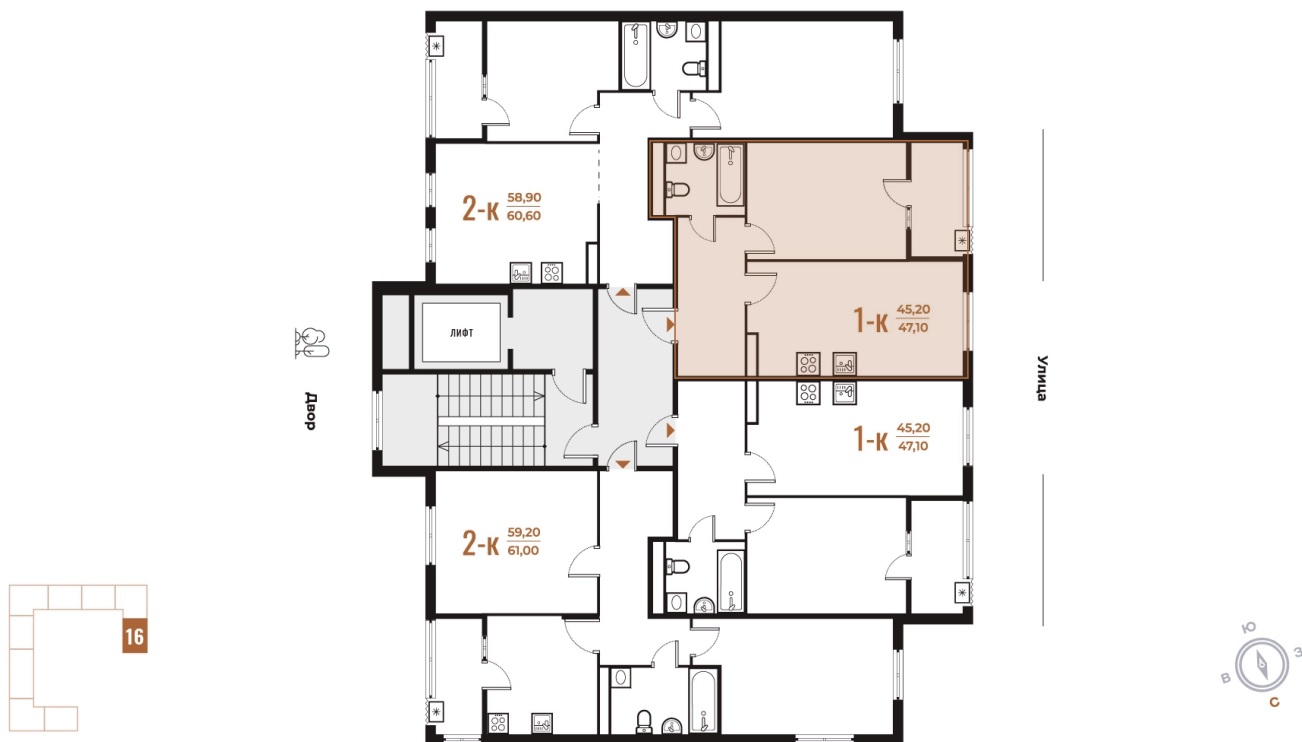

ЖК Новое Лето

Номер 446

Квартира 1-комнатная 47,1 м²

White Box

Вид на улицу

Вид улица

Корпус

Корпус 3

Квартира 1-комнатная 47,1 м²

Генплан, Корпус 3