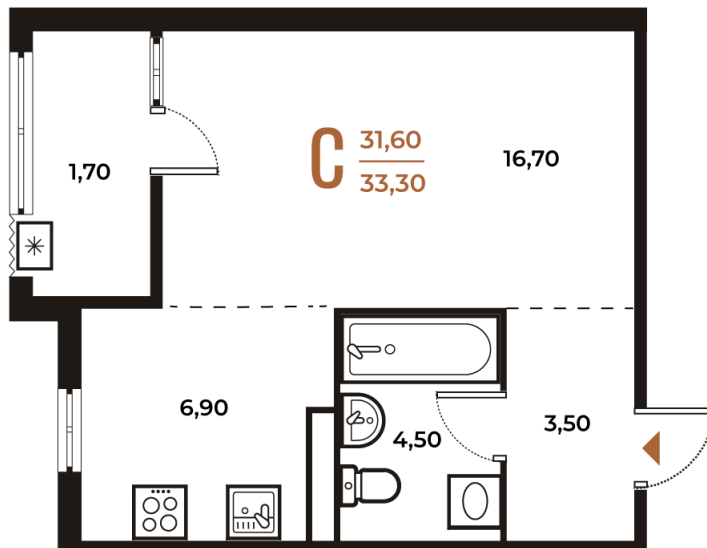

Номер: 407

Студия 33.3 м²

Отсканируйте QR-код
и смотрите на сайте
novoe-letovo.ru

10 462 860 руб.

В ипотеку от 39 152 руб.

White Box

Во двор

Двор

Корпус

Корпус 2

Этаж

3

Секция

15

08.09.2024, 00:38

Не является публичной офертой, цена может быть скорректирована. Информация взята с сайта «novoe-letovo.ru»

На этаже 3

Студия 33.3 м²

08.09.2024, 00:38

Не является публичной офертой, цена может быть скорректирована. Информация взята с сайта «novoe-letovo.ru»

На генплане Корпус 2

Студия 33.3 м²

08.09.2024, 00:38

Не является публичной офертой, цена может быть скорректирована. Информация взята с сайта «novoe-letovo.ru»