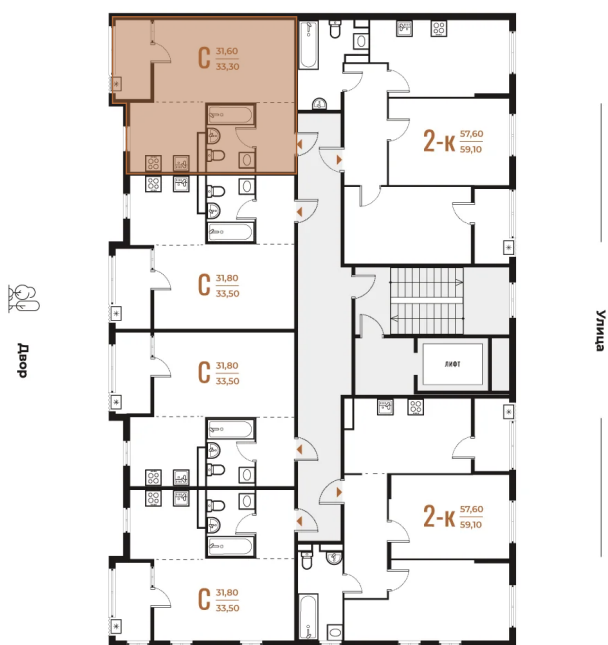

Номер: 407

Студия 33.3 м²

Отсканируйте QR-код
и смотрите на сайте
novoe-letovo.ru

10 462 860 руб.

В ипотеку от 39 152 руб.

White Box

Во двор

Двор

Корпус

Корпус 2

Этаж

3

Секция

15

22.10.2024, 21:29

Не является публичной офертой, цена может быть скорректирована. Информация взята с сайта «novoe-letovo.ru»

На этаже 3

Студия 33.3 м²

22.10.2024, 21:29

Не является публичной офертой, цена может быть скорректирована. Информация взята с сайта «новое-letovo.ru»

На генплане Корпус 2

Студия 33.3 м²

22.10.2024, 21:29

Не является публичной офертой, цена может быть скорректирована. Информация взята с сайта «novoe-letovo.ru»