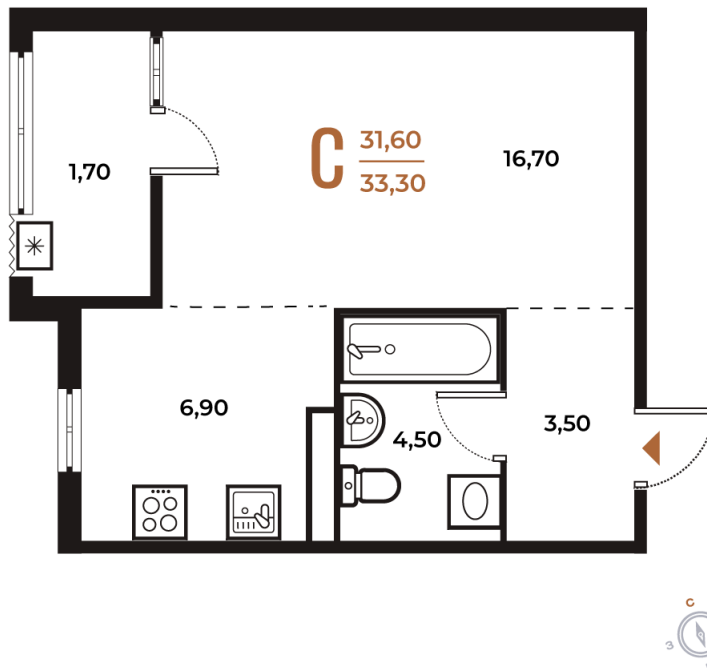

Номер: 407

Студия 33.3 м²

Отсканируйте QR-код
и смотрите на сайте
novoe-letovo.ru

10 462 860 руб.

В ипотеку от 39 152 руб.

White Box

Во двор

Двор

Корпус

Корпус 2

Этаж

3

Секция

15

22.10.2024, 21:29

Не является публичной офертой, цена может быть скорректирована. Информация взята с сайта «novoe-letovo.ru»

На этаже 3

Студия 33.3 м²

22.10.2024, 21:29

Не является публичной офертой, цена может быть скорректирована. Информация взята с сайта «новое-letovo.ru»

На генплане Корпус 2

Студия 33.3 м²

22.10.2024, 21:29

Не является публичной офертой, цена может быть скорректирована. Информация взята с сайта «novoe-letovo.ru»