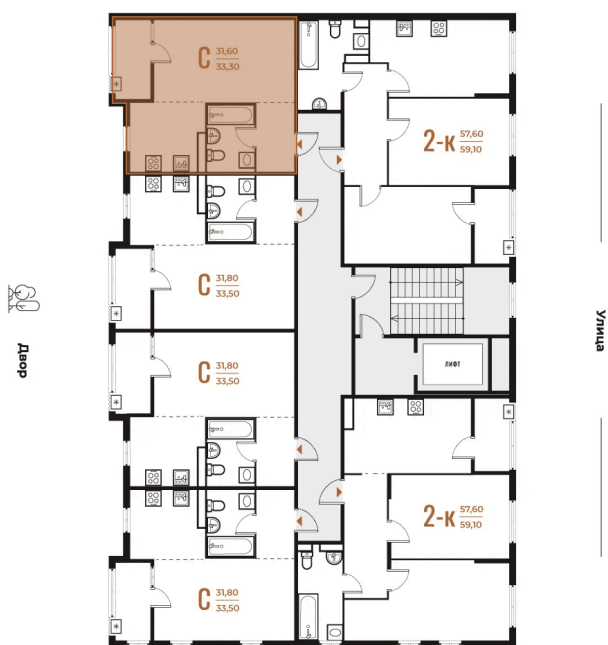

Номер: 407

Студия 33.3 м²

Отсканируйте QR-код
и смотрите на сайте
novoe-letovo.ru

10 462 860 руб.

В ипотеку от 39 152 руб.

White Box

Во двор

Двор

Корпус

Корпус 2

Этаж

3

Секция

15

08.09.2024, 00:38

Не является публичной офертой, цена может быть скорректирована. Информация взята с сайта «novoe-letovo.ru»

На этаже 3

Студия 33.3 м²

08.09.2024, 00:38

Не является публичной офертой, цена может быть скорректирована. Информация взята с сайта «novoe-letovo.ru»

На генплане Корпус 2

Студия 33.3 м²

08.09.2024, 00:38

Не является публичной офертой, цена может быть скорректирована. Информация взята с сайта «novoe-letovo.ru»