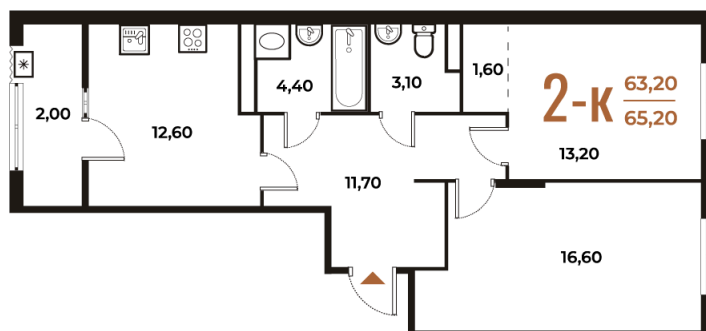

## 2 комнатная 65.2 м<sup>2</sup>

Отсканируйте QR-код  
и смотрите на сайте  
novoe-letovo.ru

22 572 240 руб.

В ипотеку от 44 554 руб.

White Box

Корпус	Корпус 1	Этаж	4
Секция	3	Сдача	1 кв. 2026

Адрес офиса продаж

1/3