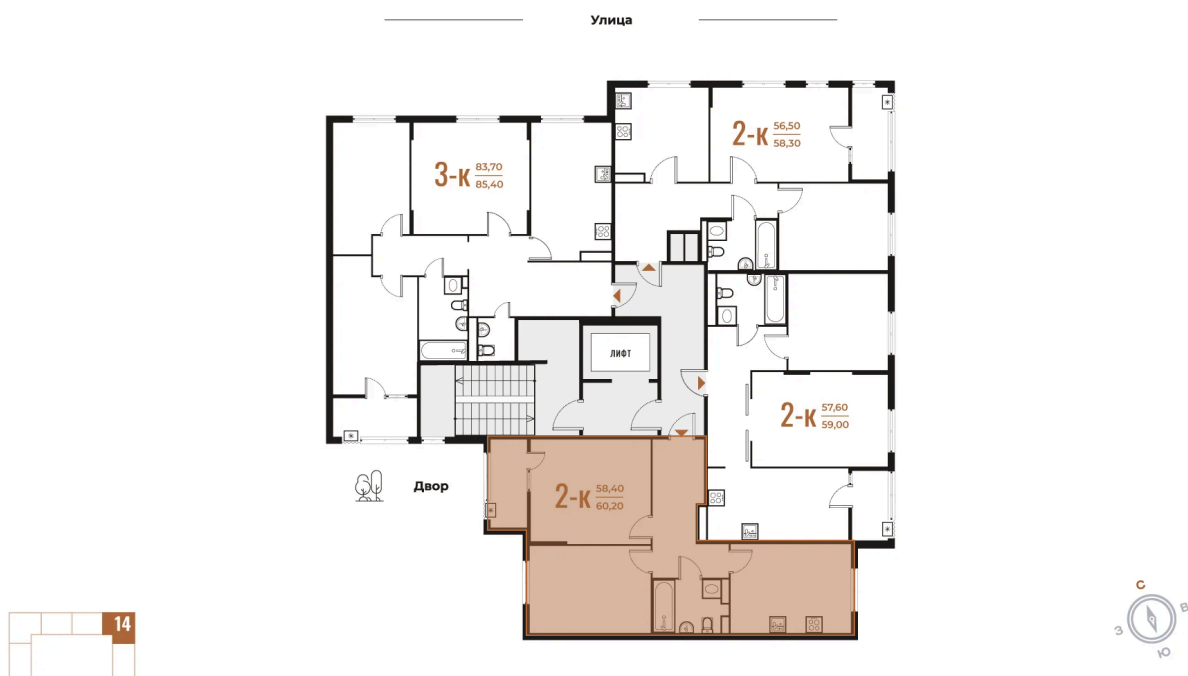

Номер: 388

Отсканируйте QR-код
и смотрите на сайте
novoe-letovo.ru

2 комнатная 60.2 м²

16 928 240 руб.

В ипотеку от 61 821 руб.

White Box

На улицу и двор

Двор

Улица

Корпус

Корпус 2

Этаж

5

Секция

14

21.12.2024, 14:45

Не является публичной офертой, цена может быть
скорректирована. Информация взята с сайта «novoe-
letovo.ru»

На этаже 5

2 комнатная 60.2 м²

21.12.2024, 14:45

Не является публичной офертой, цена может быть скорректирована. Информация взята с сайта «novoe-letovo.ru»

На генплане Корпус 2

2 комнатная 60.2 м²

21.12.2024, 14:45

Не является публичной офертой, цена может быть скорректирована. Информация взята с сайта «novoe-letovo.ru»