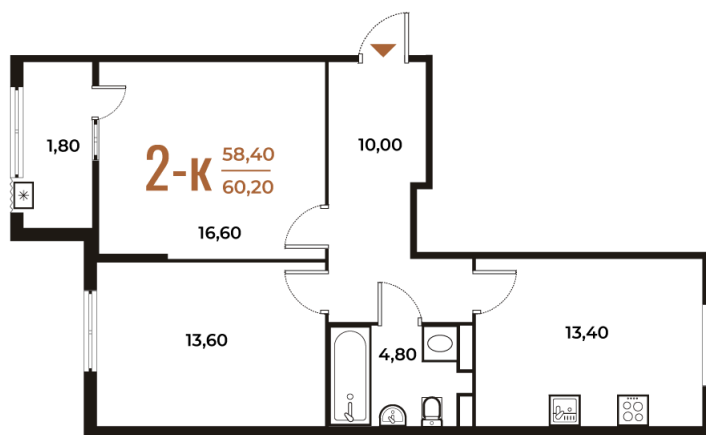

Номер: 388

Отсканируйте QR-код
и смотрите на сайте
novoe-letovo.ru

2 комнатная 60.2 м²

16 928 240 руб.

В ипотеку от 61 821 руб.

White Box

На улицу и двор

Двор

Улица

Корпус

Корпус 2

Этаж

5

Секция

14

21.12.2024, 14:45

Не является публичной офертой, цена может быть
скорректирована. Информация взята с сайта «novoe-
letovo.ru»

На этаже 5

2 комнатная 60.2 м²

21.12.2024, 14:45

Не является публичной офертой, цена может быть скорректирована. Информация взята с сайта «novoe-letovo.ru»

На генплане Корпус 2

2 комнатная 60.2 м²

21.12.2024, 14:45

Не является публичной офертой, цена может быть скорректирована. Информация взята с сайта «novoe-letovo.ru»