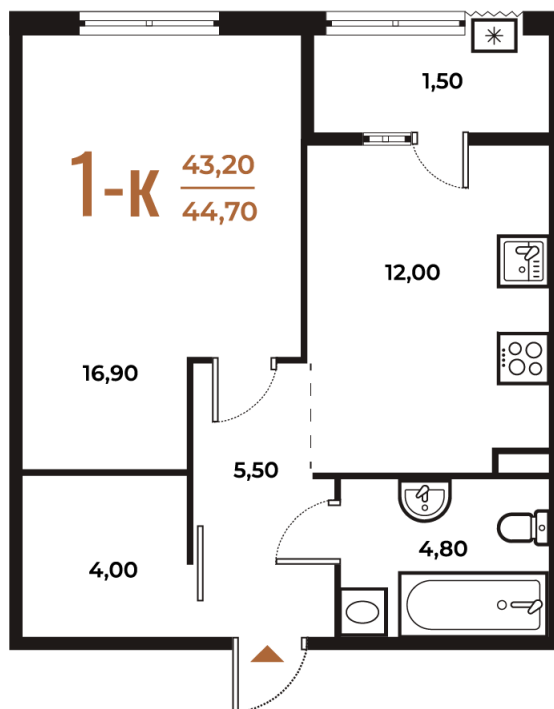

# 1 комнатная 44.7 м<sup>2</sup>

12 574 110 руб.

В ипотеку от 46 857 руб.

White Box

На улицу

Улица

Корпус

Корпус 1

# На этаже 2

1 комнатная 44.7 м<sup>2</sup>

29.10.2024, 13:58

Не является публичной офертой, цена может быть скорректирована. Информация взята с сайта «[novoe-letovo.ru](http://novoe-letovo.ru)»

# На генплане Корпус 1

1 комнатная 44.7 м<sup>2</sup>

29.10.2024, 13:58

Не является публичной офертой, цена может быть скорректирована. Информация взята с сайта «[novoe-letovo.ru](http://novoe-letovo.ru)»