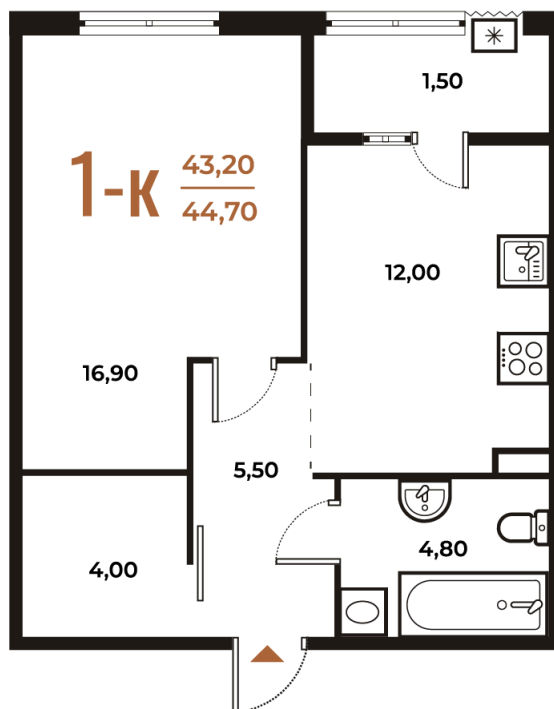

Номер: 188

Отсканируйте QR-код
и смотрите на сайте
novoe-letovo.ru

1 комнатная 44.7 м²

12 574 110 руб.

В ипотеку от 46 857 руб.

White Box

На улицу

Улица

Корпус

Корпус 1

Этаж

2

Секция

7

05.12.2024, 02:31

Не является публичной офертой, цена может быть скорректирована. Информация взята с сайта «novoe-letovo.ru»

На этаже 2

1 комнатная 44.7 м²

05.12.2024, 02:31

Не является публичной офертой, цена может быть скорректирована. Информация взята с сайта «novoe-letovo.ru»

На генплане Корпус 1

1 комнатная 44.7 м²

05.12.2024, 02:31