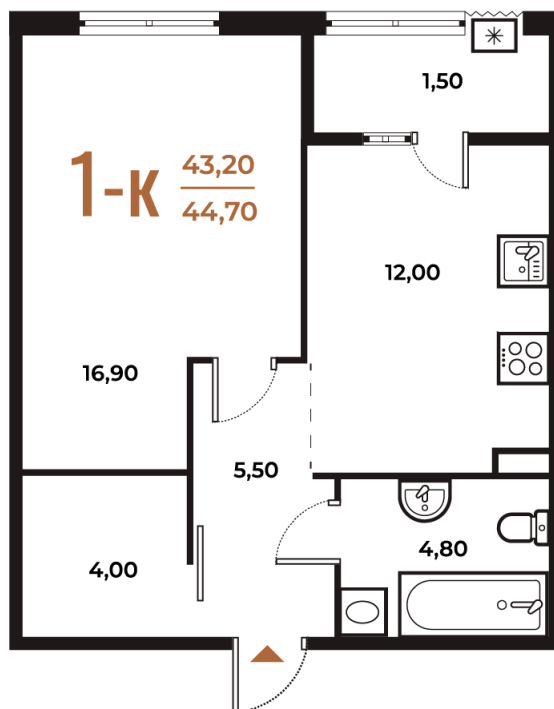

Номер: 188

Отсканируйте QR-код
и смотрите на сайте
novoe-letovo.ru

1 комнатная 44.7 м²

12 574 110 руб.

В ипотеку от 46 857 руб.

White Box

На улицу

Улица

Корпус

Корпус 1

Этаж

2

Секция

7

18.10.2024, 04:00

Не является публичной офертой, цена может быть скорректирована. Информация взята с сайта «новое-letovo.ru»

На этаже 2

1 комнатная 44.7 м²

18.10.2024, 04:00

Не является публичной офертой, цена может быть скорректирована. Информация взята с сайта «novoe-letovo.ru»

На генплане Корпус 1

1 комнатная 44.7 м²

18.10.2024, 04:00