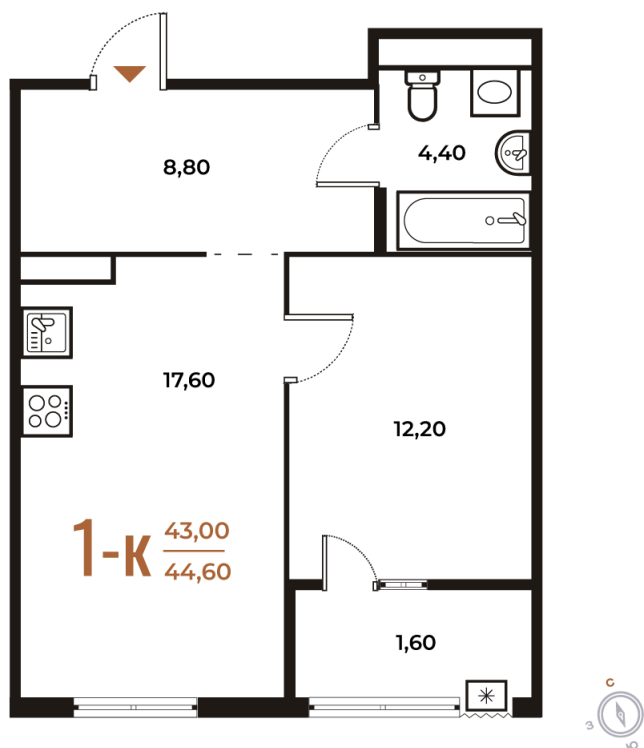

# 1 комнатная 44.6 м<sup>2</sup>

13 955 340 руб.

В ипотеку от 54 080 руб.

White Box

Во двор

Корпус

Корпус 2

Этаж

# На этаже 7

1 комнатная 44.6 м<sup>2</sup>

22.12.2024, 05:21

Не является публичной офертой, цена может быть скорректирована. Информация взята с сайта «novoe-letovo.ru»

# На генплане Корпус 2

1 комнатная 44.6 м<sup>2</sup>

22.12.2024, 05:21

Не является публичной офертой, цена может быть скорректирована. Информация взята с сайта «[novoe-letovo.ru](http://novoe-letovo.ru)»